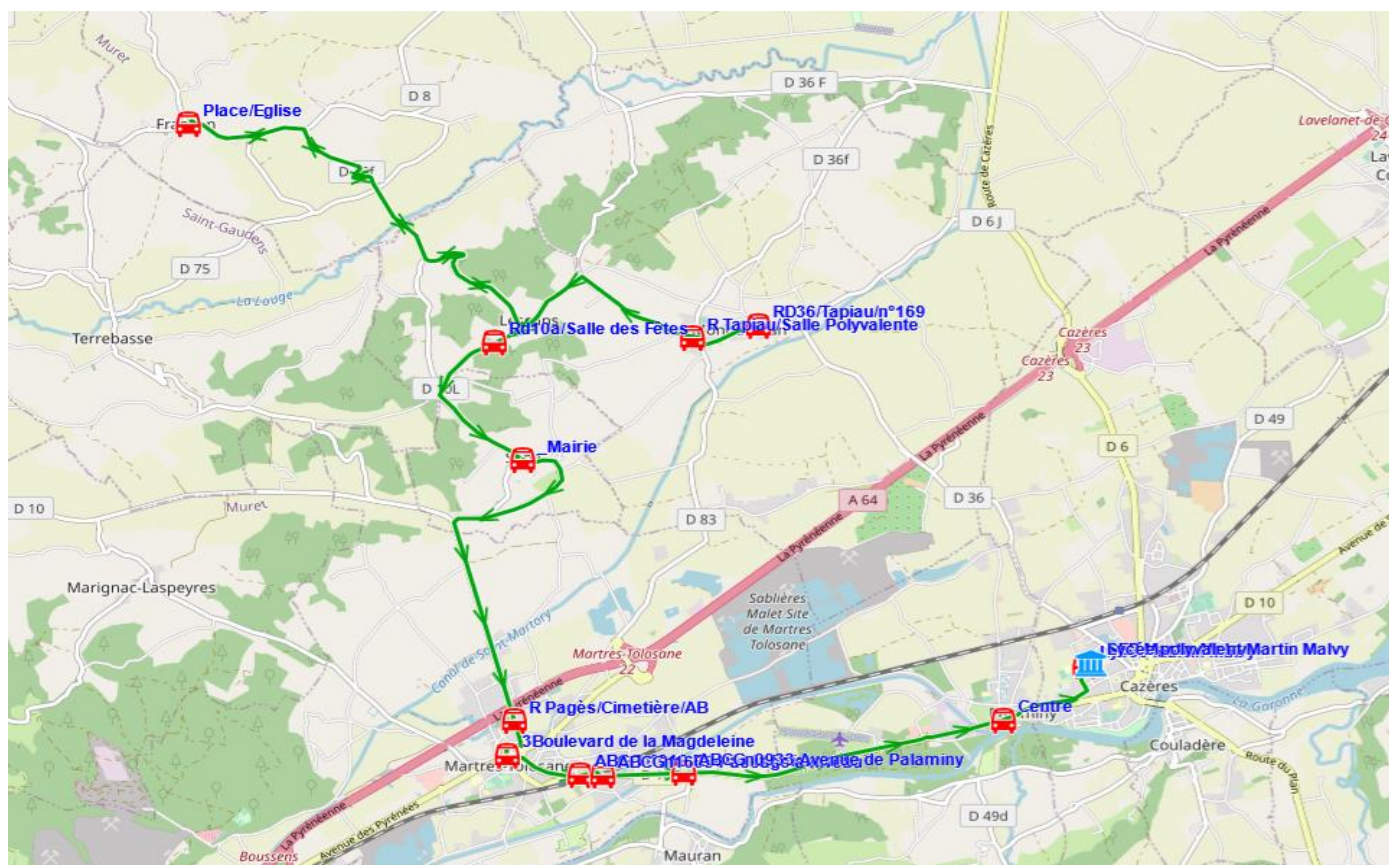

## Ligne : S1059 - MONDAVEZAN - LYCEE DE CAZERES

Validité à partir du 05/09/2023

Scol Course :		Oui
Itinéraires		S1059A01
Km en charge		25,38
Commune	Point d'arrêt	Immjv--
MONDAVEZAN	RD36/Tapiau/n°169	07:06
	R Tapiau/Salle Polyvalente	07:08
FRANCON	Place/Eglise	07:16
LESCUNS	Rd10a/Salle des Fêtes	07:23
SANA	_Mairie	07:28
MARTRES-TOLOSANE	R Pagès/Cimetière/AB	07:32
	3Boulevard de la Magdeleine	07:34
	ABCGn°910 Rue de la Faïencerie	07:35
	ABCGn1605 Passage a niveau	07:36
	ABCGn0933 Avenue de Palaminy	07:38
PALAMINY	Centre	07:41
CAZERES	Lycée Martin Malvy	07:45

### Transporteur

AUTOCARS ORTET

## Ligne : S1059 - MONDAVEZAN - LYCEE DE CAZERES

Validité à partir du 05/09/2023

Commune	Point d'arrêt	Scol Course :	
		Oui	Oui
	<b>Itinéraires</b>	<b>S1059R01</b>	<b>S1059R01</b>
	<b>Km en charge</b>	<b>26,14</b>	<b>26,14</b>
		<b>--m----</b>	<b>lm-jv--</b>
CAZERES	Lycée Martin Malvy	13:15	17:45
PALAMINY	Centre	13:19	17:49
MARTRES-TOLOSANE	ABCGn0933 Avenue de Palaminy	13:26	17:56
	ABCGn1605 Passage a niveau	13:28	17:58
	ABCGn°910 Rue de la Faïencerie	13:29	17:59
	3Boulevard de la Magdeleine	13:30	18:00
	R Pagès/Cimetière/AB	13:32	18:02
	ABCD Caussades	13:33	18:03
SANA	_Mairie	13:36	18:06
LESCUNS	Rd10a/Salle des Fêtes	13:38	18:08
FRANCON	Place/Eglise	13:45	18:15
MONDAVEZAN	R Tapiau/Salle Polyvalente	13:55	18:25
	RD36/Tapiau/n°169	13:57	18:27