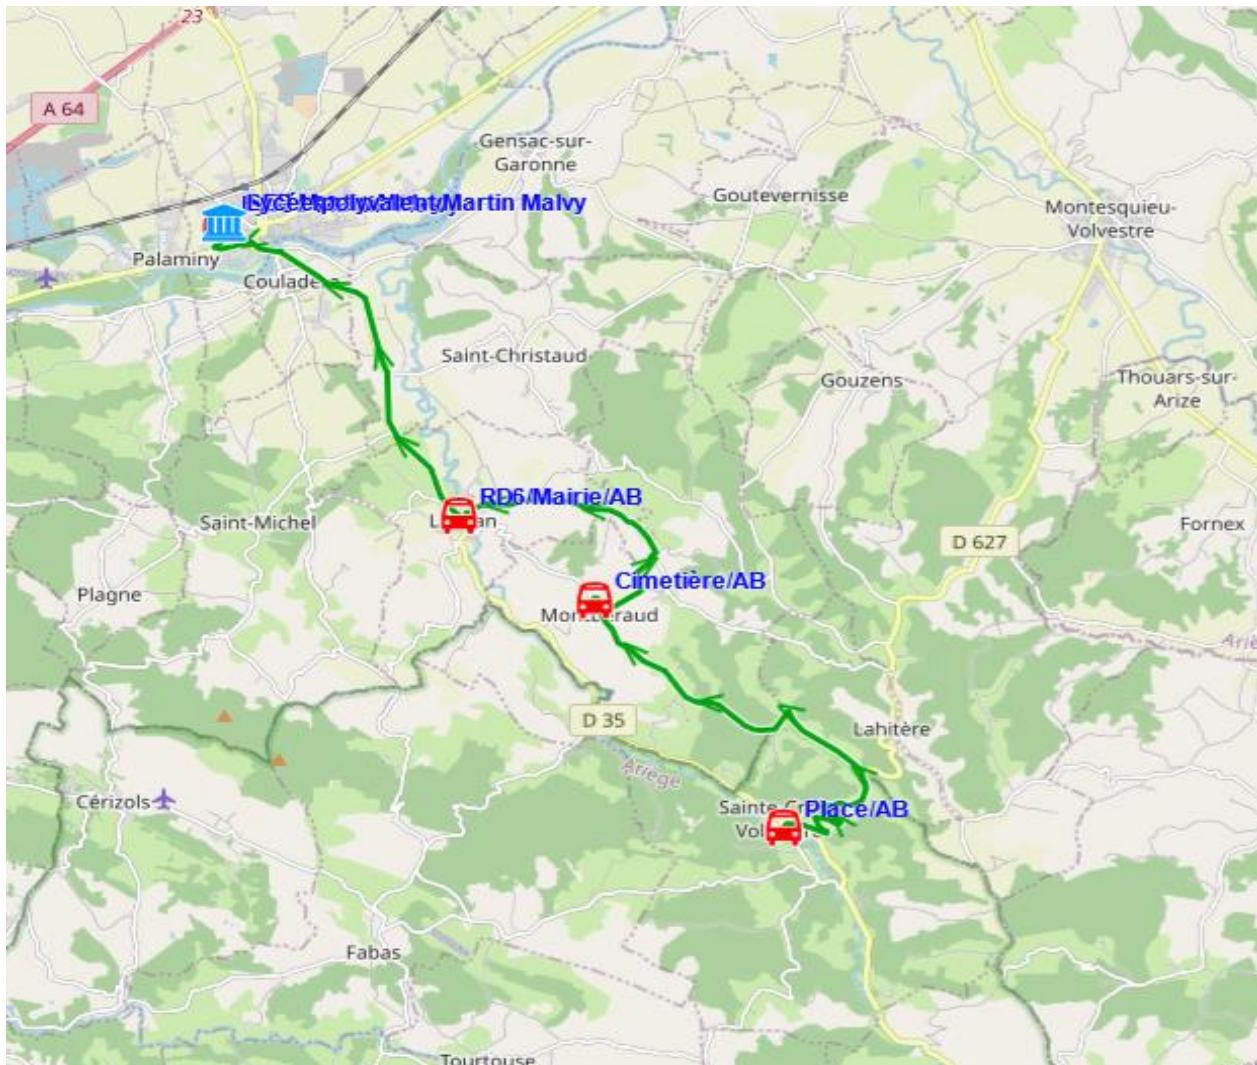

## Ligne : S1057 - STE-CROIX VTRE- LYCEE DE CAZERES

Validité à partir du 30/10/2023

		Scol Course : Oui
		Itinéraires S1057A01
		Km en charge 19,29
Commune	Point d'arrêt	Immjv---
SAINTE-CROIX-VOLVESTRE	Place/AB	07:10
MONTBERAUD	Cimetière/AB	07:20
LE PLAN	RD6/Mairie/AB	07:30
CAZERES	Lycée Martin Malvy	07:45

### Transporteur

AUTOCARS ORTET

## Ligne : S1057 - STE-CROIX VTRE- LYCEE DE CAZERES

Validité à partir du 30/10/2023

Commune	Scol Course : Itinéraires Km en charge Point d'arrêt	Oui	Oui
		S1057R01 19,35 --m-----	S1057R01 19,35 lm-jv---
CAZERES	Lycée Martin Malvy	13:15	17:45
LE PLAN	RD6/Mairie/AB	13:30	18:00
MONTBERAUD	Cimetière/AB	13:40	18:10
SAINTE-CROIX-VOLVESTRE	Place/AB	13:50	18:20