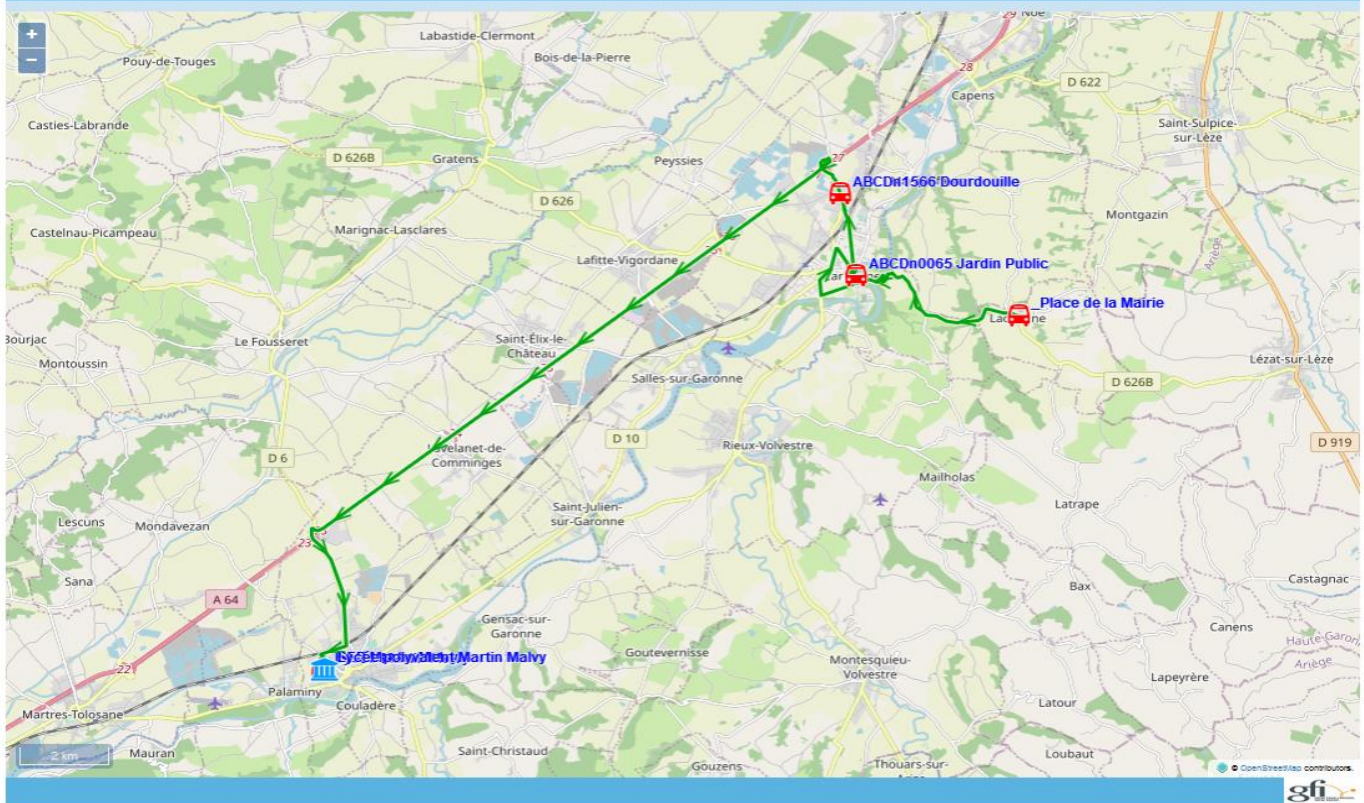

Fiche Horaire

Ligne : S1055 - LACAUGNE - LYCEE DE CAZERES

Validité à partir du 23/01/2023

Scol Course : Oui

Commune	Point d'arrêt	Itinéraires Km en charge Immjv---
LACAUGNE	_Place de la Mairie	S1055A01 07:01
CARBONNE	ABCDn0065 Jardin Pub	07:12
	ABCDn1566 Dourdoui	07:18
CAZERES	Lycée Martin Malvy	07:45

Transporteur

AUTOCARS ORTET

Itineraire S1055A01 - LACAUGNE - LYCEE DE CAZERES

Fiche Horaire

Ligne : S1055 - LACAUGNE - LYCEE DE CAZERES

Validité à partir du 23/01/2023

Scol Course :		Oui	Oui
Commune	Itinéraires Km en charge Point d'arrêt	S1055R01 26,94 --m----	S1055R01 26,94 lm-jv--
CAZERES	Lycée Martin Malvy	13:10	17:40
CARBONNE	ABCDn1566 Dourdouil	13:20	17:50
	ABCDn0065 Jardin Pub	13:25	18:10
LACAUGNE	Place de la Mairie	13:47	18:22

Transporteur
AUTOCARS ORTET

Itinéraire S1055R01 - LACAUGNE - LYCEE DE CAZERES