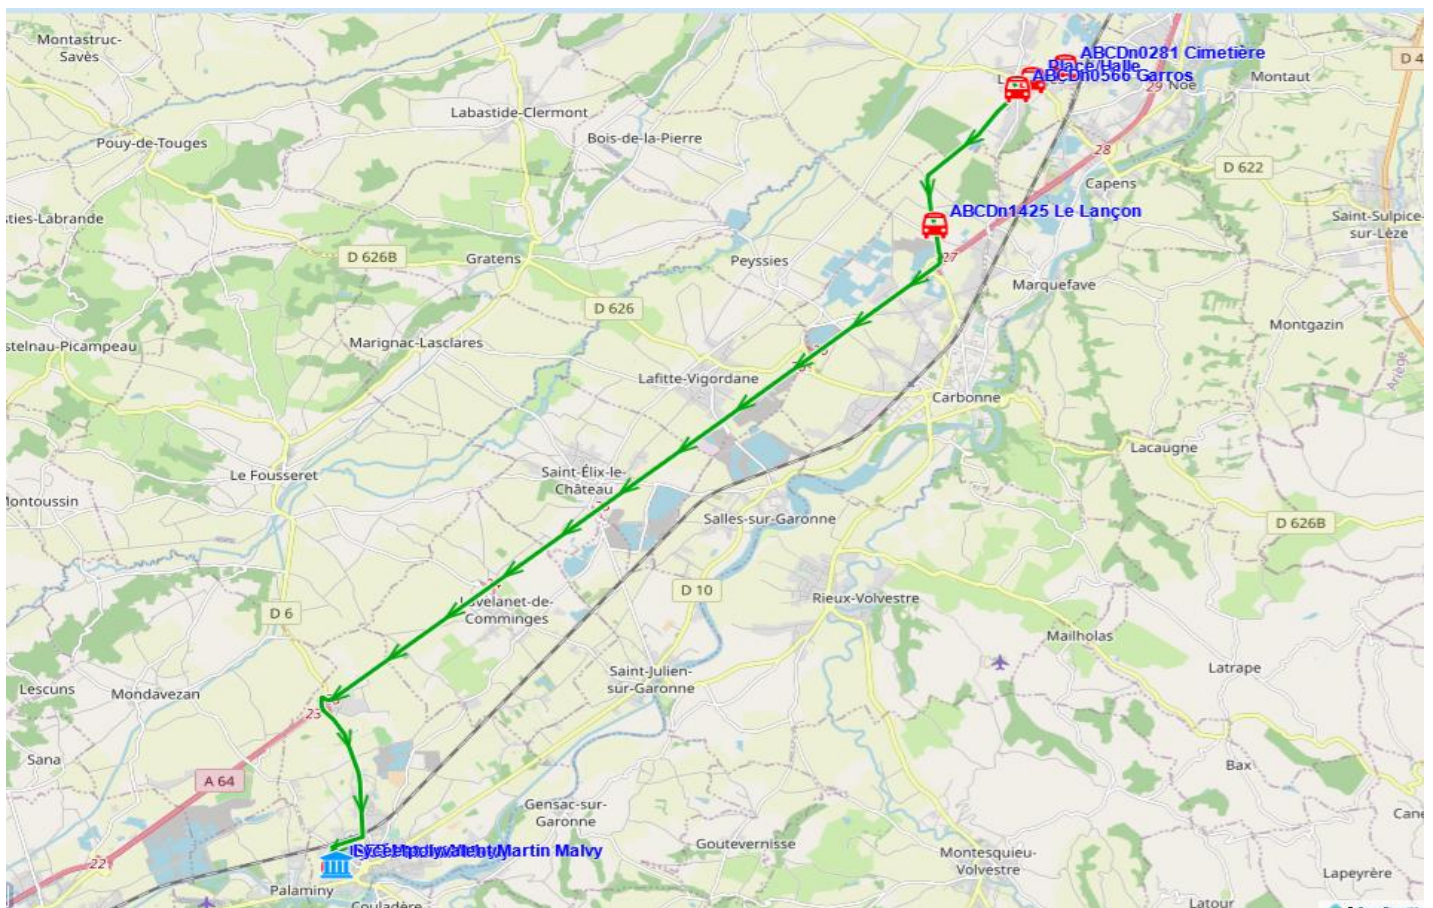

Fiche Horaire

Ligne : S1053 - LONGAGES - LYCEE DE CAZERES

Validité à partir du 13/09/2023

Scol Course : Oui

Commune	Itinéraires	S1053A01
	Km en charge	24,8
Point d'arrêt		Immjv--
LONGAGES	ABCDn0281 Cimetière	07:05
	Place/Halle	07:07
	ABCDn0566 Garros	07:10
CARBONNE	ABCDn1425 Le Lançon	07:15
CAZERES	Lycée Martin Malvy	07:45

Transporteur

AUTOCARS ORTET

Fiche Horaire

Ligne : S1053 - LONGAGES - LYCEE DE CAZERES

Validité à partir du 13/09/2023

Scol Course :		Oui	Oui
Commune	Itinéraires Km en charge Point d'arrêt	S1053R01 25,45 --m-----	S1053R01 25,45 lm-jv---
CAZERES	Lycée Martin Malvy	13:15	17:45
CARBONNE	ABCDn1425 Le Lançon	13:35	18:05
LONGAGES	ABCDn0566 Garros	13:38	18:08
	Place/Halle	13:42	18:12
	ABCDn0281 Cimetière	13:45	18:15

Transporteur

AUTOCARS ORTET