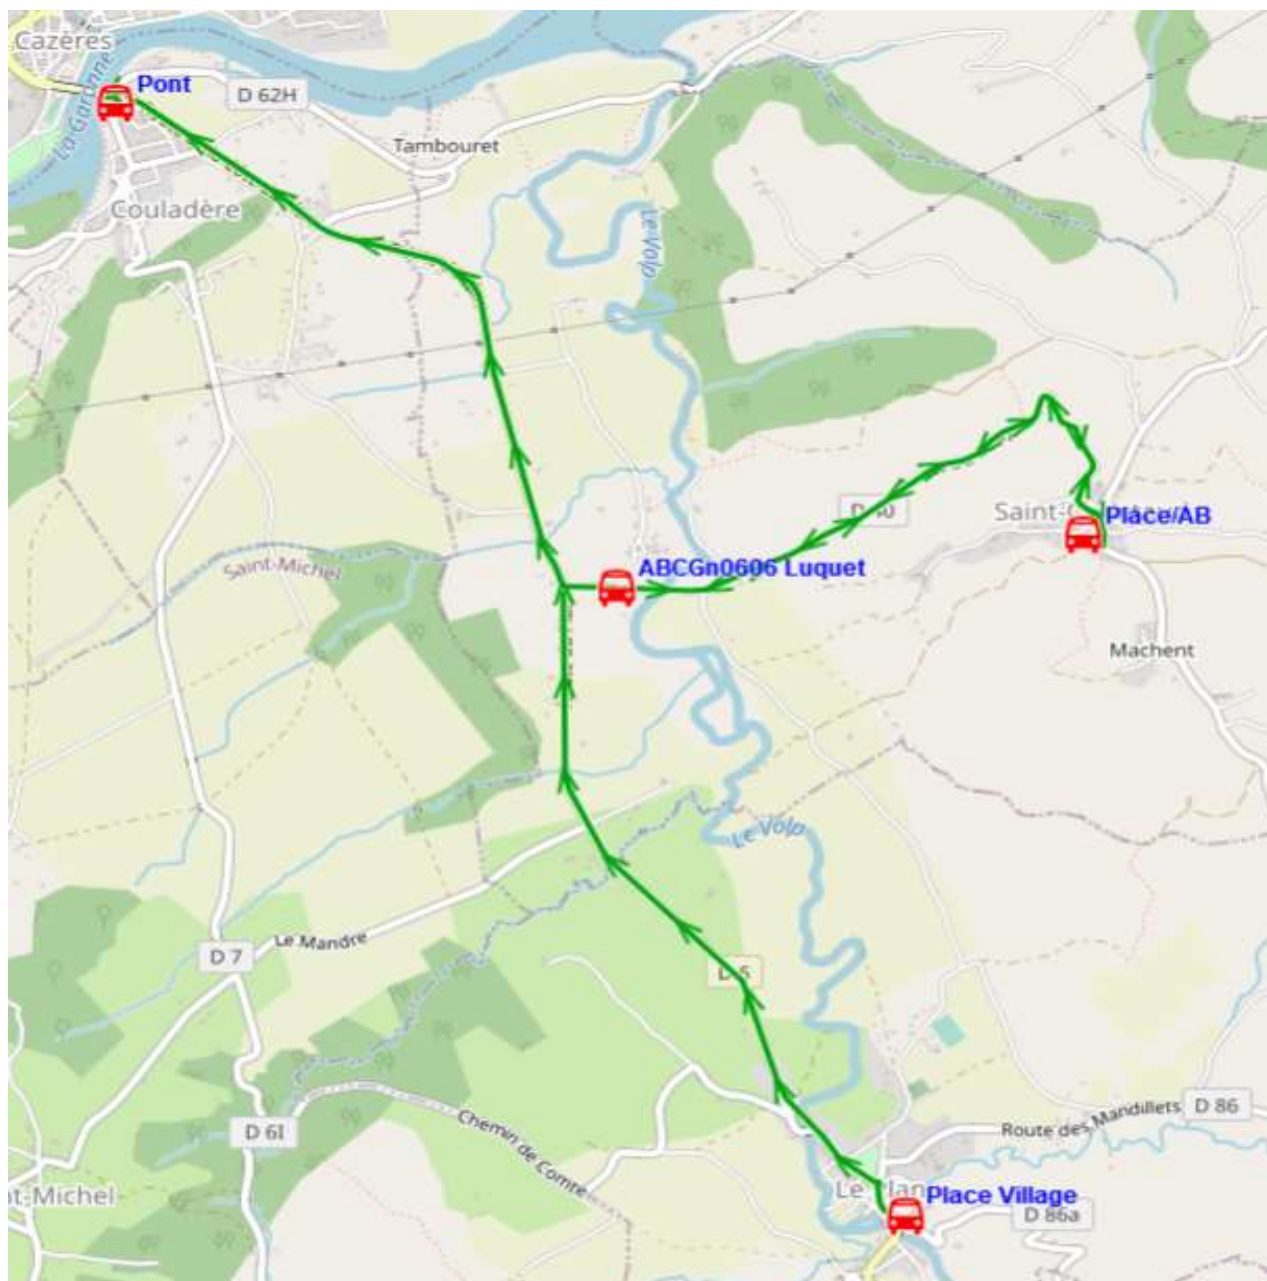

Fiche Horaire

Ligne : S1031 - LE PLAN-COULADERE-RABAT. ST GAUDENS

Validité à partir du 01/08/2023

Possibilité d'enchaînement avec la ligne scolaire S2136 (GOUZENS-COLLEGE MONTESQUIEU VOLVESTRE)

Capacité minimale du véhicule : 22 places

Calendrier	S1
Capacité du véhicule	B
Kilométrage journalier moyen	21

Scol Course : Oui

Nota :

Commune	Itinéraires	S1031A01
	Km en charge	10,68
	Point d'arrêt	Immjv---
LE PLAN	Place Village	06:25
SAINT-CHRISTAUD	Place/AB	06:33
	ABCGn0606 Luquet	06:36
COULADERE	Pont ^(A)	06:40

Nota

A - Correspondance avec la ligne 379 pour Saint-Gaudens

Fiche Horaire

Ligne : S1031 - LE PLAN-COULADERE-RABAT. ST GAUDENS

Validité à partir du 01/08/2023

Scol Course : Oui Oui
Nota :

Commune	Itinéraires Km en charge Point d'arrêt	S1031R01 10,6 --m-----	S1031R01 10,6 lm-jv---
COULADERE	Pont ^(A)	13:37	18:10
SAINT-CHRISTAUD	ABCGn0606 Luquet	13:41	18:14
	Place/AB	13:43	18:16
LE PLAN	Place Village	13:50	18:23

Nota

A - Correspondance avec la ligne 379 de Saint-Gaudens