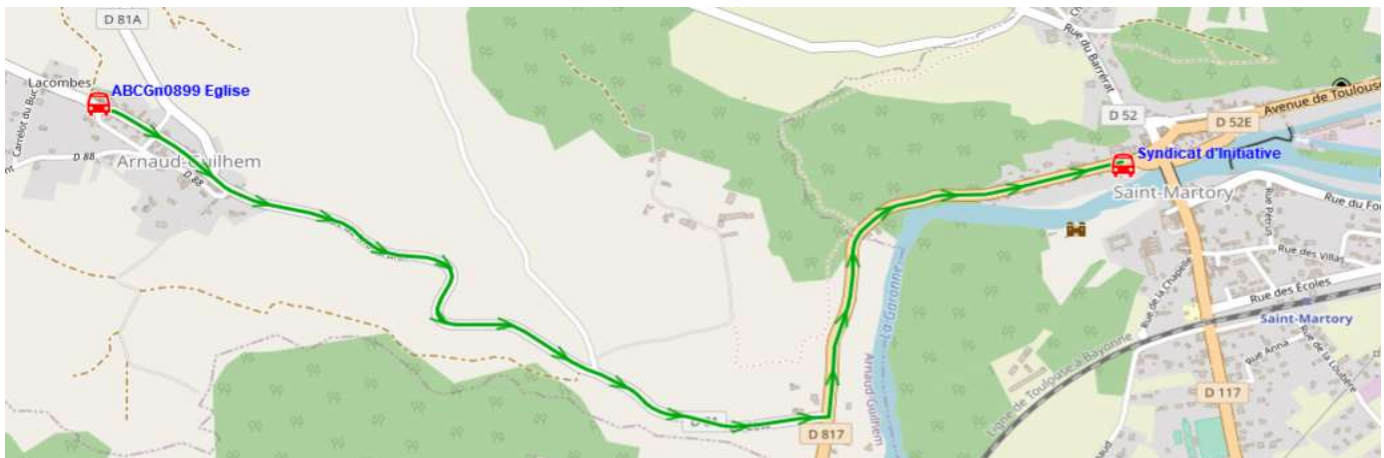

Fiche Horaire

Ligne : S1029 - ARNAUD GUILHEM-RAB.ETABS ST GAUDENS

Validité à partir du 15/08/2022

Scol Course : Oui

Nota :

Commune	Itinéraires Km en charge Point d'arrêt	S1029A01 3,6 Immjv---
ARNAUD-GUILHEM	ABCGn0899 Eglise	07:07
SAINT-MARTORY	Syndicat d'Initiative (A)	07:15

Transporteur

AUTOCARS ORTET

Nota

A - Rabattement sur le S1014 pour etab de st gaudens

Fiche Horaire

Ligne : S1029 - ARNAUD GUILHEM-RAB.ETABS ST GAUDENS

Validité à partir du 15/08/2022

Scol Course :		Oui	Oui
Commune	Itinéraires Km en charge Point d'arrêt	S1029R01 3,59 --m----	S1029R01 3,59 lm-jv--
SAINT-MARTORY	Syndicat d'Initiative	12:51	17:45
ARNAUD-GUILHEM	ABCGn0899 Eglise	12:57	17:51

Transporteur
AUTOCARS ORTET