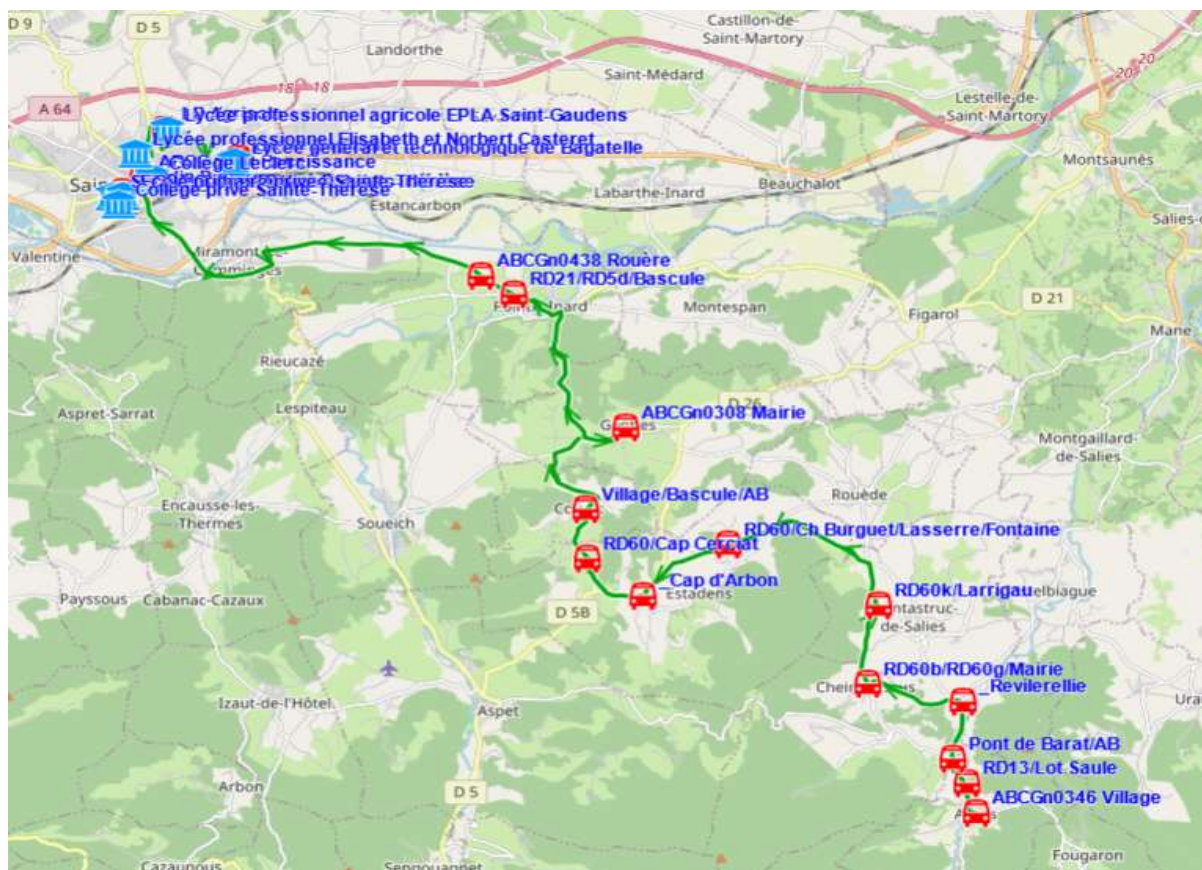

Fiche Horaire

Ligne : S1028 - ARBAS-ETABS ST GAUDENS

Validité à partir du 20/03/2024

Scol Course : Oui

Nota :

Commune	Itinéraires Km en charge	S1028A01
		36,73 Immjv---
ARBAS	ABCGn0346 Village	06:40
	RD13/Lot Saule	06:41
CHEIN-DESSUS	Pont de Barat/AB	06:42
	_Revilerellie	06:44
MONTASTRUC-DE-SALIES	RD60b/RD60g/Mairie	06:47
	RD60k/Larrigau	06:49
ESTADENS	RD60/Ch Burguet/Lasserre/Fontaine	06:55
	_Cap d'Arbon	06:59
COURET	RD60/Cap Cerciat	07:02
	Village/Bascule/AB	07:05
GANTIES	ABCGn0308 Mairie	07:10
POINTIS-INARD	RD21/RD5d/Bascule	07:19
	ABCGn0438 Rouère	07:21
SAINT-GAUDENS	Collège Leclerc ^(A)	07:30
	ABCG 1192 Renaissance ^(B)	07:35
	Jardin Public ^(C)	07:40
	LP Agricole ^(D)	07:42
	Lycée Bagatelle ^(E)	07:45

Transporteur

AUTOCARS ORTET

Nota

- A - Arrêt pour le collège Leclerc
- B - Arrêt pour le Lycée Casteret
- C - Arrêt pour le collège Daurat-Collège et Lycée Ste Thérèse
- D - ABCG Lycée Agricole
- E - Arrêt pour le lycée Bagatelle

Fiche Horaire

Ligne : S1028 - ARBAS-ETABS ST GAUDENS

Validité à partir du 20/03/2024

Scol Course : Oui Oui
Nota :

Commune	Itinéraires Km en charge Point d'arrêt	S1028R01	S1028R01
		35,65 --m-----	35,65 lm-jv---
SAINT-GAUDENS	Lycée Bagatelle ^(A)	12:20	17:20
	Lycée agricole ^(B)	12:25	17:25
	ABCGn1192 Renaissance ^(C,D)	12:30	17:30
	Jardin Public ^(E)	12:35	17:35
	POINTIS-INARD	ABCGn0438 Rouère RD21/RD5d/Bascule	12:41 12:43
GANTIES	ABCGn0308 Mairie	12:48	17:48
COURET	Village/Bascule/AB	12:53	17:53
ESTADENS	RD60/Cap Cerciati	12:56	17:56
	ABCGn0347 Cap d'Arbon	12:59	17:59
	RD60/Ch Burguet/Lasserre/Fontaine	13:03	18:03
MONTASTRUC-DE-SALIES	RD60k/Larrigau	13:05	18:05
CHEIN-DESSUS	RD60b/RD60g/Mairie	13:07	18:07
	_Revilerellie	13:10	18:10
	19 Barat	13:11	18:11
ARBAS	RD13/Lot Saule	13:12	18:12
	ABCGn0346 Village	13:13	18:13