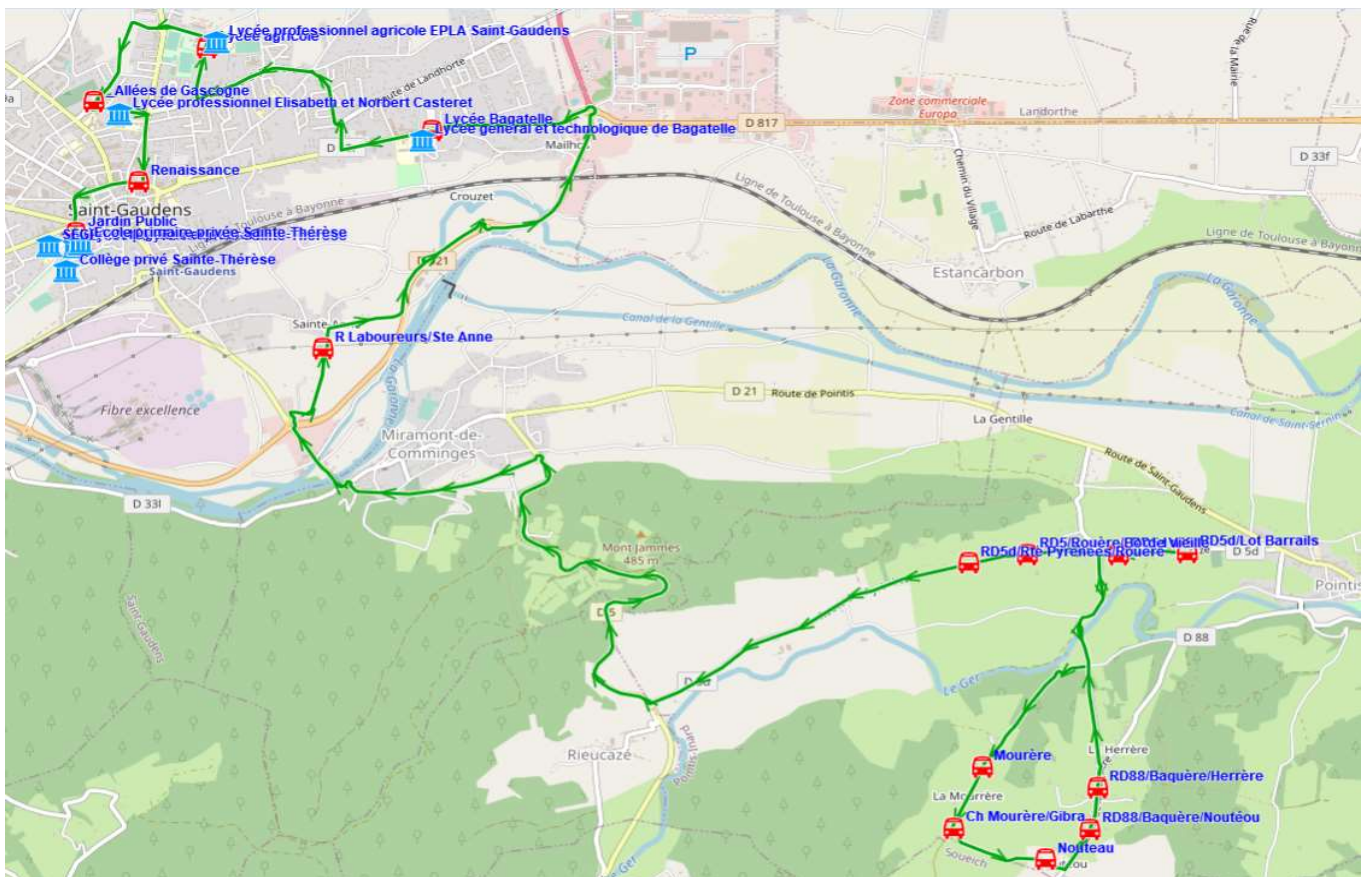

Fiche Horaire

Ligne : S1021 - POINTIS INARD-ETABLISSEMENTS ST GAUDENS

Validité à partir du 15/08/2022

Scol Course : Oui

Nota :

Commune	Itinéraires Km en charge	S1021A01 Immjv---
POINTIS-INARD	RD5d/Lot Barrails	07:00
	RD5d n°31	07:02
	Mourère	07:05
	Ch Mourère/Gibra	07:06
	Nouteau	07:07
	RD88/Baquère/Noutéou	07:08
	RD88/Baquère/Herrère	07:09
	RD5/Rouère/Borde Vieille	07:12
	RD5d/Rte Pyrénées/Rouère	07:13
	SAINT-GAUDENS	R Laboureurs/Ste Anne
Lycée Bagatelle		07:35
Lycée agricole ^(A)		07:40
_Allées de Gascogne		07:42
Renaissance ^(B)		07:46
Jardin Public ^(C)	07:50	

Transporteur

TRANSPORTS DUCOS FRERES

Nota

A - Arrêt pour le lycée agricole

B - Arrêt pour le Collège Leclerc

C - Arrêt pour le Collège Daurat/Collège et Lycée Ste Thérèse

Fiche Horaire

Ligne : S1021 - POINTIS INARD-ETABLISSEMENTS ST GAUDENS

Validité à partir du 15/08/2022

Scol Course : Oui Oui

Nota :

Commune	Itinéraires Km en charge Point d'arrêt	S1021R01	S1021R01
		22,76 --m-----	22,76 lm-jv---
SAINT-GAUDENS	Jardin Public ^(A)	12:10	17:12
	Renaissance ^(B)	12:13	17:14
	_Allées de Gascogne ^(C)	12:18	17:18
	Lycée agricole ^(D)	12:20	17:20
	Lycée Bagatelle	12:25	17:25
POINTIS-INARD	R Laboureurs/Ste Anne	12:30	17:30
	RD5d/Lot Barrails	12:40	17:40
	RD5d n°31	12:41	17:41
	Mourère	12:45	17:45
	Ch Mourère/Gibra	12:47	17:47
	Nouteau	12:48	17:48
	RD88/Baquère/Noutéou	12:49	17:49
	RD88/Baquère/Herrère	12:50	17:50
	RD5/Rouère/Borde Vieille	12:52	17:52
	RD5d/Rte Pyrénées/Rouère	12:53	17:53

Transporteur

TRANSPORTS DUCOS FRERES

Nota

- A - Arrêt pour le Collège Daurat/Collège et Lycée Ste Thérèse
- B - Arrêt pour le Collège Leclerc
- C - Arrêt pour le lycée Casteret
- D - Arrêt pour le lycée agricole