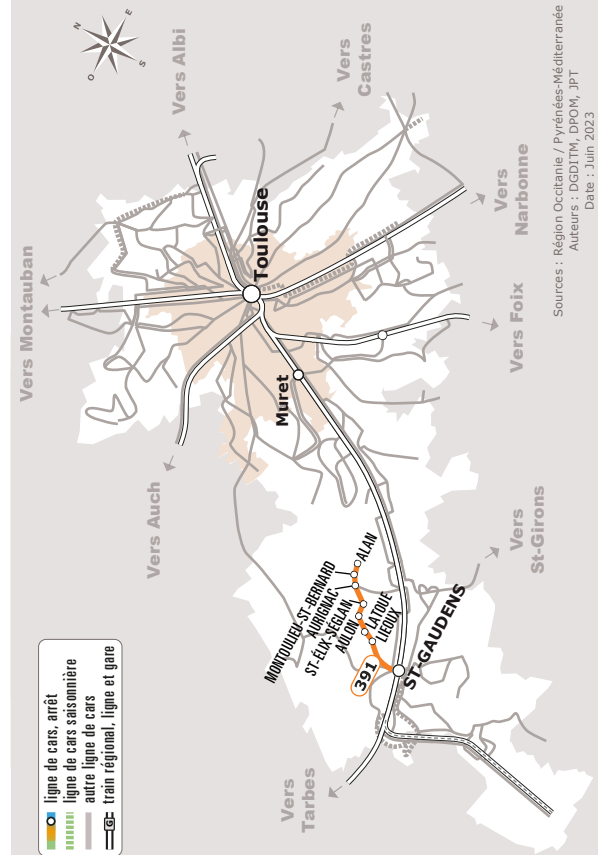

ALAN > AURIGNAC > SAINT-GAUDENS

JOURS DE LA SEMAINE		LàV	LàV	LàV	J	LàV
PÉRIODES SCOLAIRES		●	●	●	●	●
PETITES VACANCES		●	●	●	●	●
ÉTÉ		●	●	●	●	●
ALAN	Eglise	06:55			09:10	13:30
MONTOLIEU-SAINT-BERNARD	Notre Dame St Bernard	06:59			09:14	13:34
	Camp d'Armas	07:02			09:17	13:37
AURIGNAC	Poste	07:06	07:10	08:25	09:21	13:41
SAINT-ELIX-SEGLAN	Le Château ♿	07:11	07:15	08:30	09:26	13:46
	Seglan	07:12	07:16	08:31	09:27	13:47
AULON	Place	07:15	07:19	08:34	09:30	13:50
LATOUÉ	Stade ♿	07:21	07:25	08:40	09:36	13:56
LIEUX	Lieux	07:24	07:28	08:43	09:39	13:59
SAINT-GAUDENS	Route de Saint Marcet	07:28	07:32	08:47	09:43	14:03
	La Serre de Cazaux	07:29	07:33	08:48	09:44	14:04
	Lycée agricole ♿	07:34	07:38			14:09
	Renaissance ♿	07:38	07:42	08:55	09:50	14:13
	Jardin Public ♿	07:41	07:45			14:16
	Collège Leclerc ♿	07:43	07:47			14:18
	Lycée Bagatelle ♿	07:45	07:50			14:20

♿ Tous les véhicules de cette ligne sont accessibles aux personnes en fauteuil roulant.

Les horaires sont donnés à titre indicatif. Se présenter à l'arrêt 5 minutes avant l'heure du car.

391 Alan > Aurignac > Saint-Gaudens