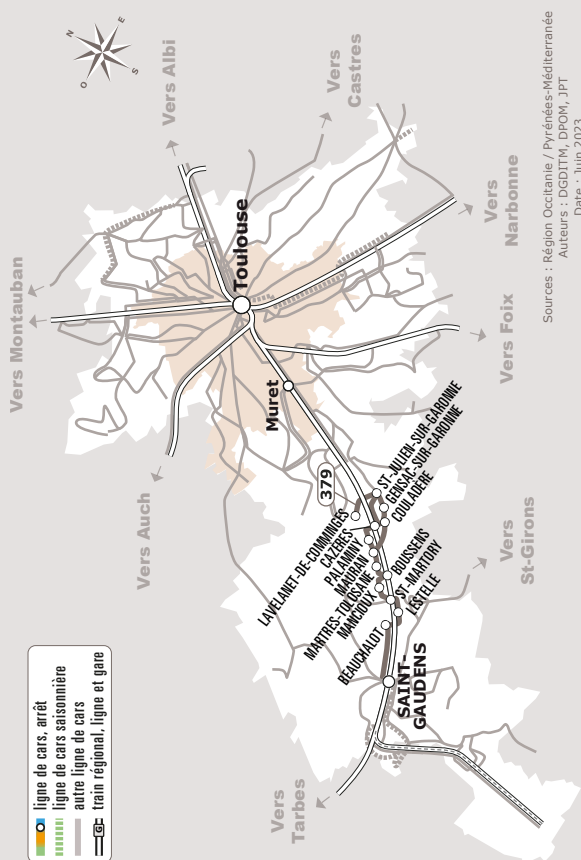

MAURAN > CAZÈRES > SAINT-GAUDENS

JOURS DE LA SEMAINE		LàV	LàV	LàV	LàV	S	J	Me
PÉRIODES SCOLAIRES		●	●	●	●	●	●	●
PETITES VACANCES					●	●	●	●
ÉTÉ					●	●	●	●
LAVELANET-DE-COMMINGES	Tachoire			06:25				
	Château d'eau			06:28				
SAINT-JULIEN-SUR-GARONNE	Village	06:25	06:33					
GENSAC-SUR-GARONNE	Le Plan d'Eau	06:34						
MAURAN	Salle des Fêtes		06:35	07:50	07:50			13:35
COULADERE	Village		06:40	07:55	07:55			13:40
	Pont (2)	06:40						
	Pont (2)		06:42	07:56	07:56			13:41
CAZERES	Jean Jaurès		06:44	06:44	07:58	07:58		13:43
PALAMINY	Centre		06:49	06:49	08:00	08:00		13:45
MARTRES-TOLOSANE	Pyrénées		06:59	06:59	08:06	08:06		13:51
	La Rivière		07:04	07:04	08:11	08:11		13:56
BOUSSENS	Pic du Midi		07:07					
	Lalanne		07:06	07:11	08:13	08:13		13:58
	Sansonnet		07:08	07:13	08:15	08:15		14:00
MANCIOUX	Eglise		07:09	07:14	08:19	08:19		14:04
SAINT-MARTORY	Syndicat d'Initiative (1)		07:12	07:17	08:24	08:24	09:20	14:09
LESTELLE-DE-SAINT-MARTORY	Village		07:17	07:22	08:29	08:29	09:25	14:14
BEAUCHALOT	Le Baron		07:21	07:26	08:35	08:35	09:32	14:20
SAINT-GAUDENS	Lycée Bagatelle		07:31	07:36	08:45	08:45	09:42	14:30
	Lycée agricole		07:39	07:44	08:50	08:50		14:35
	Renaissance		07:47	07:52	08:53	08:53	09:47	14:38
	Jardin Public		07:50	07:55	08:55	08:55	09:50	14:40

☺ Tous les véhicules de cette ligne sont accessibles aux personnes en fauteuil roulant.

Les horaires sont donnés à titre indicatif.
Se présenter à l'arrêt 5 minutes avant l'horaire du car.

(1) Cet arrêt se situe à côté de la Mairie de Saint-Martory

(2) Cet arrêt est en connexion avec une aire de covoiturage.

Les services desservant Gensac-sur-Garonne ainsi que les services spéciaux S1003 et S1031 sont en correspondance à cet arrêt avec le service de la L379 à destination ou en provenance de Saint-Gaudens.