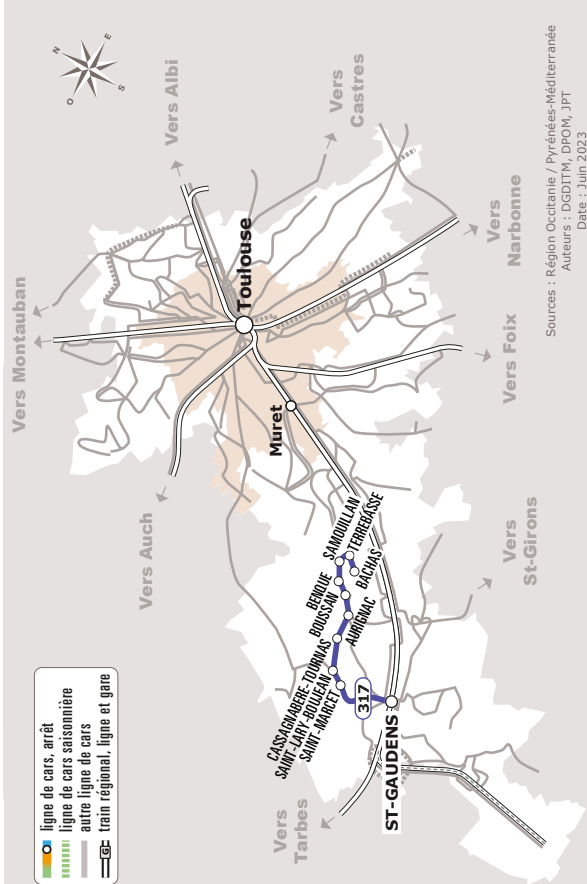

BACHAS > SAINT-GAUDENS

JOURS DE LA SEMAINE		J
PÉRIODES SCOLAIRES		●
PETITES VACANCES		●
ÉTÉ		●
BACHAS	Eglise	09:00
TERREBASSE	Les Bordes	09:05
	Mairie	09:06
SAMOUEILLAN	Village	09:07
	La Bourdette	09:08
BENQUE	Mairie	09:10
BOUSSAN	Salle Polyvalente	09:20
AURIGNAC	Moulin	09:27
CASSAGNABERE-TOURNAS	Village	09:35
SAINT-LARY-BOUJEAN	Saint Patatin	09:40
SAINT-MARCKET	Mairie	09:45
SAINT-GAUDENS	Jardin Public ♿	10:00

♿ Tous les véhicules de cette ligne sont accessibles aux personnes en fauteuil roulant.

Les horaires sont donnés à titre indicatif. Se présenter à l'arrêt 5 minutes avant l'horaire du car.

317 Bachas > Saint-Gaudens

Périodes Scolaires

Petites Vacances

Été

Cette ligne fonctionne également les jeudis fériés ou un autre jour de la semaine si exceptionnellement la date de tenue du marché est modifiée.

SAINT-GAUDENS > BACHAS