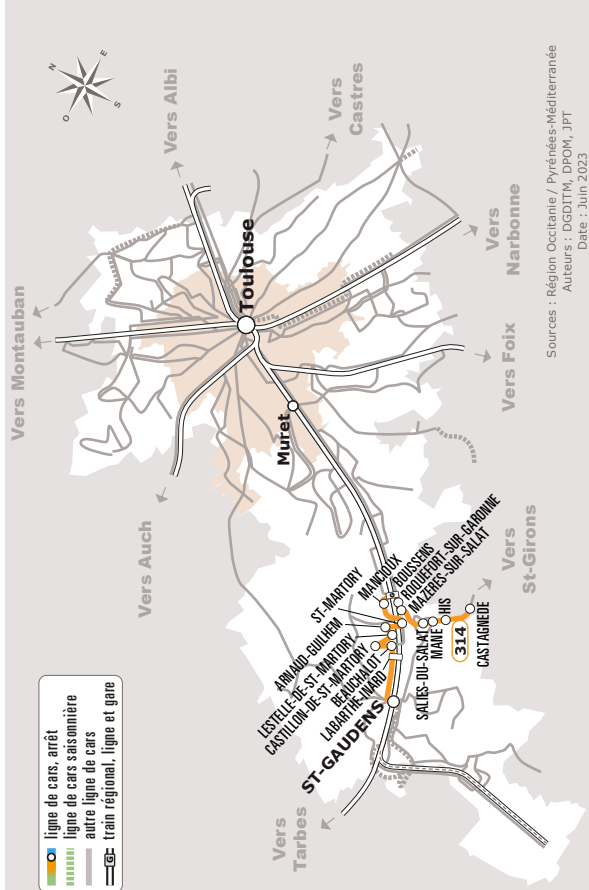

# CASTAGNÈDE > SAINT-GAUDENS

JOURS DE LA SEMAINE	J	
PÉRIODES SCOLAIRES	●	
PETITES VACANCES	●	
ÉTÉ	●	
<b>CASTAGNEDE</b>	Poste	08:05
<b>HIS</b>	Village	08:10
<b>MANE</b>	Avenue du Couserans	08:12
	Avenue de Toulouse	08:13
	Scierie	08:14
<b>SALIES-DU-SALAT</b>	Casino	08:15
	Office du Tourisme	08:16
<b>MAZERES-SUR-SALAT</b>	Mairie	08:18
	Av de Toulouse	08:20
<b>ROQUEFORT-SUR-GARONNE</b>	Usine électrique	08:25
	Château	08:26
<b>BOUSSENS</b>	Sansonnet	08:27
<b>MANCIOUX</b>	Estarac	08:30
	Eglise	08:31
	Village	08:32
<b>SAINT-MARTORY</b>	Syndicat d'Initiative	08:35
<b>ARNAUD-GUILHEM</b>	L'escalère	08:36
<b>CASTILLON-DE-SAINT-MARTORY</b>	Apas	08:38
<b>LESTELLE-DE-SAINT-MARTORY</b>	Place	08:40
	Village	08:41
<b>BEAUCHALOT</b>	Le Baron	08:45
<b>LABARTHE-INARD</b>	Gaudines	08:50
<b>SAINT-GAUDENS</b>	Jardin Public	09:00

Tous les véhicules de cette ligne sont accessibles aux personnes en fauteuil roulant.

Les horaires sont donnés à titre indicatif. Se présenter à l'arrêt 5 minutes avant l'horaire du car.