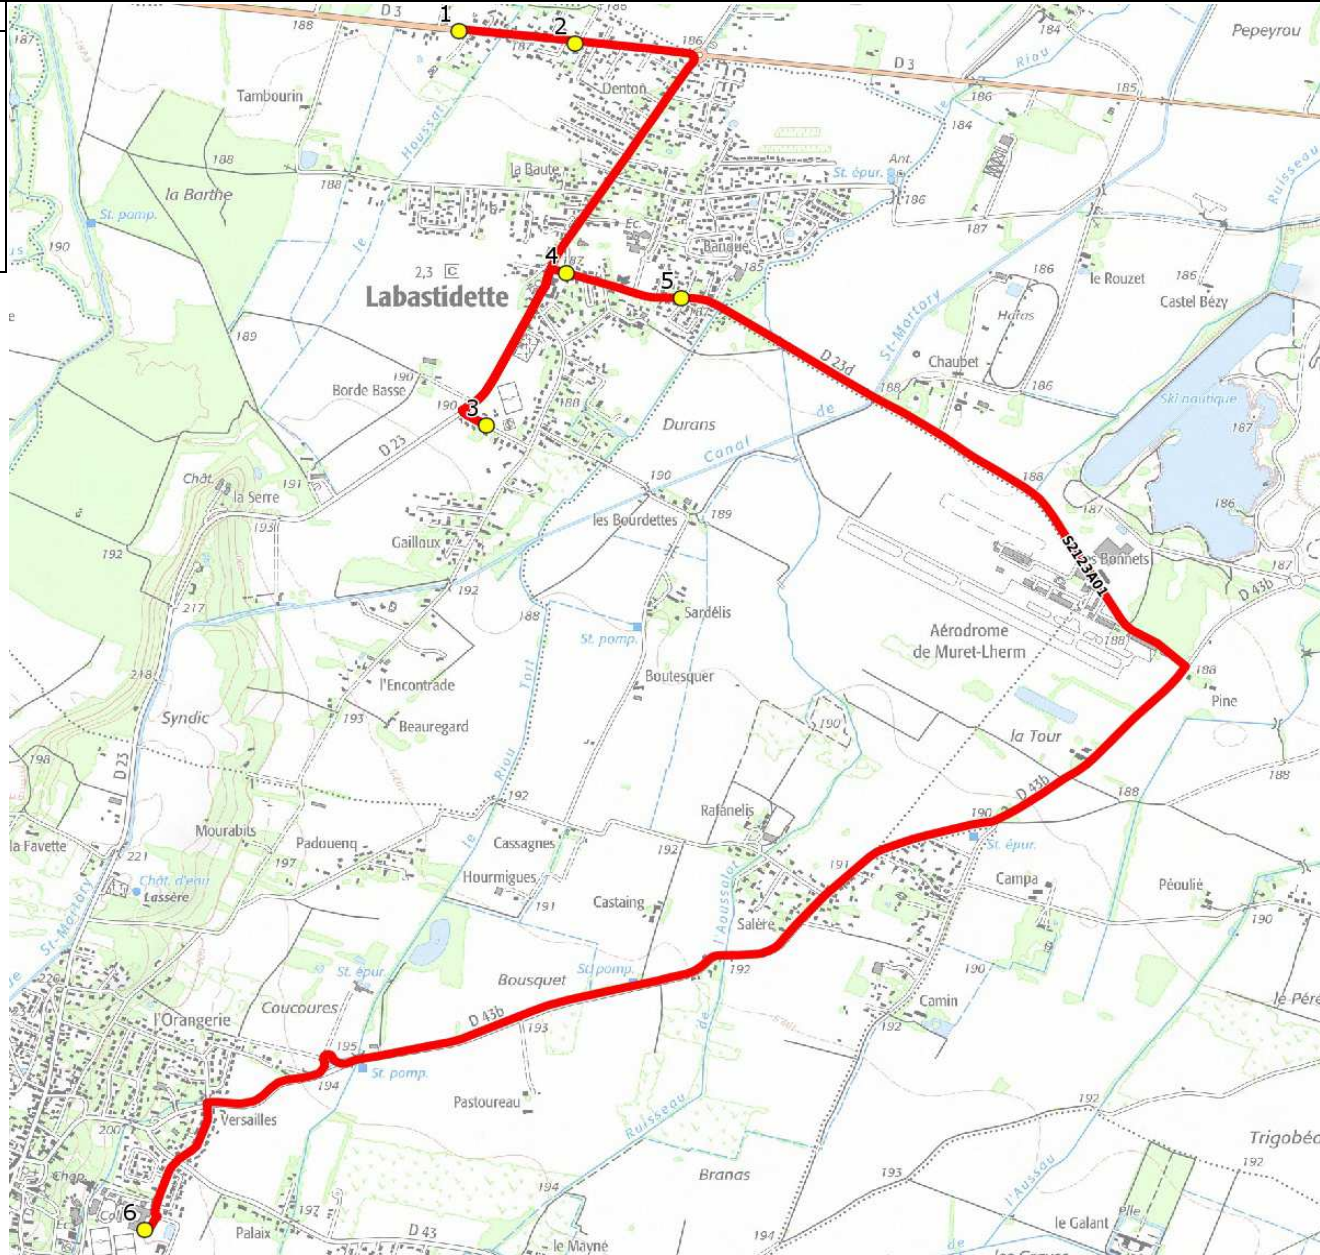

Mise à jour : 01/08/2021	Ligne : LABASTIDETTE-COLLEGE LHERM	Ligne N° : S2123
Marché (année de notification-durée) : 2021-7	Transporteur : GRPT VERDIE AUTOCARS - AUTOCARS ORTET	Km en charge : 10 Km
Nombre de places assises : 59 pl	Sous-traitant : AUTOCARS ORTET	Année : 2015

ITINERAIRE INDICATIF (ALLER)	LMMJV--
LABASTIDETTE	
1. Aribus _Cabanac	07:57
2. Aribus _Denton	07:58
3. Ch Marcus/Stade	08:05
4. PI Eole/Pharmacie	08:07
5. Rte Aérodrome/Ch Mûriers	08:08
LHERM	
6. Collège Flora Tristan	08:20

DIRECTION DES TRANSPORTS

Mise à jour : 01/08/2021 Marché (année de notification-durée) : 2021-7 Nombre de places assises : 59 pl	Ligne : LABASTIDETTE-COLLEGE LHERM Transporteur : GRPT VERDIE AUTOCARS - AUTOCARS ORTET Sous-traitant : AUTOCARS ORTET	Ligne N° : S2123 Km en charge : 11 Km Année : 2015
---	--	--

ITINERAIRE INDICATIF (RETOUR)	LM-JV--	Merc
LHERM		
1. Collège Flora Tristan	17:10	13:30
LABASTIDETTE		
2. Rte Aérodrome/Ch Mûriers	17:22	13:42
3. PI Eole/Pharmacie	17:23	13:43
4. Ch Marcus/Stade	17:25	13:45
5. Abribus _Denton	17:32	13:52
6. Abribus _Cabanac	17:33	13:53