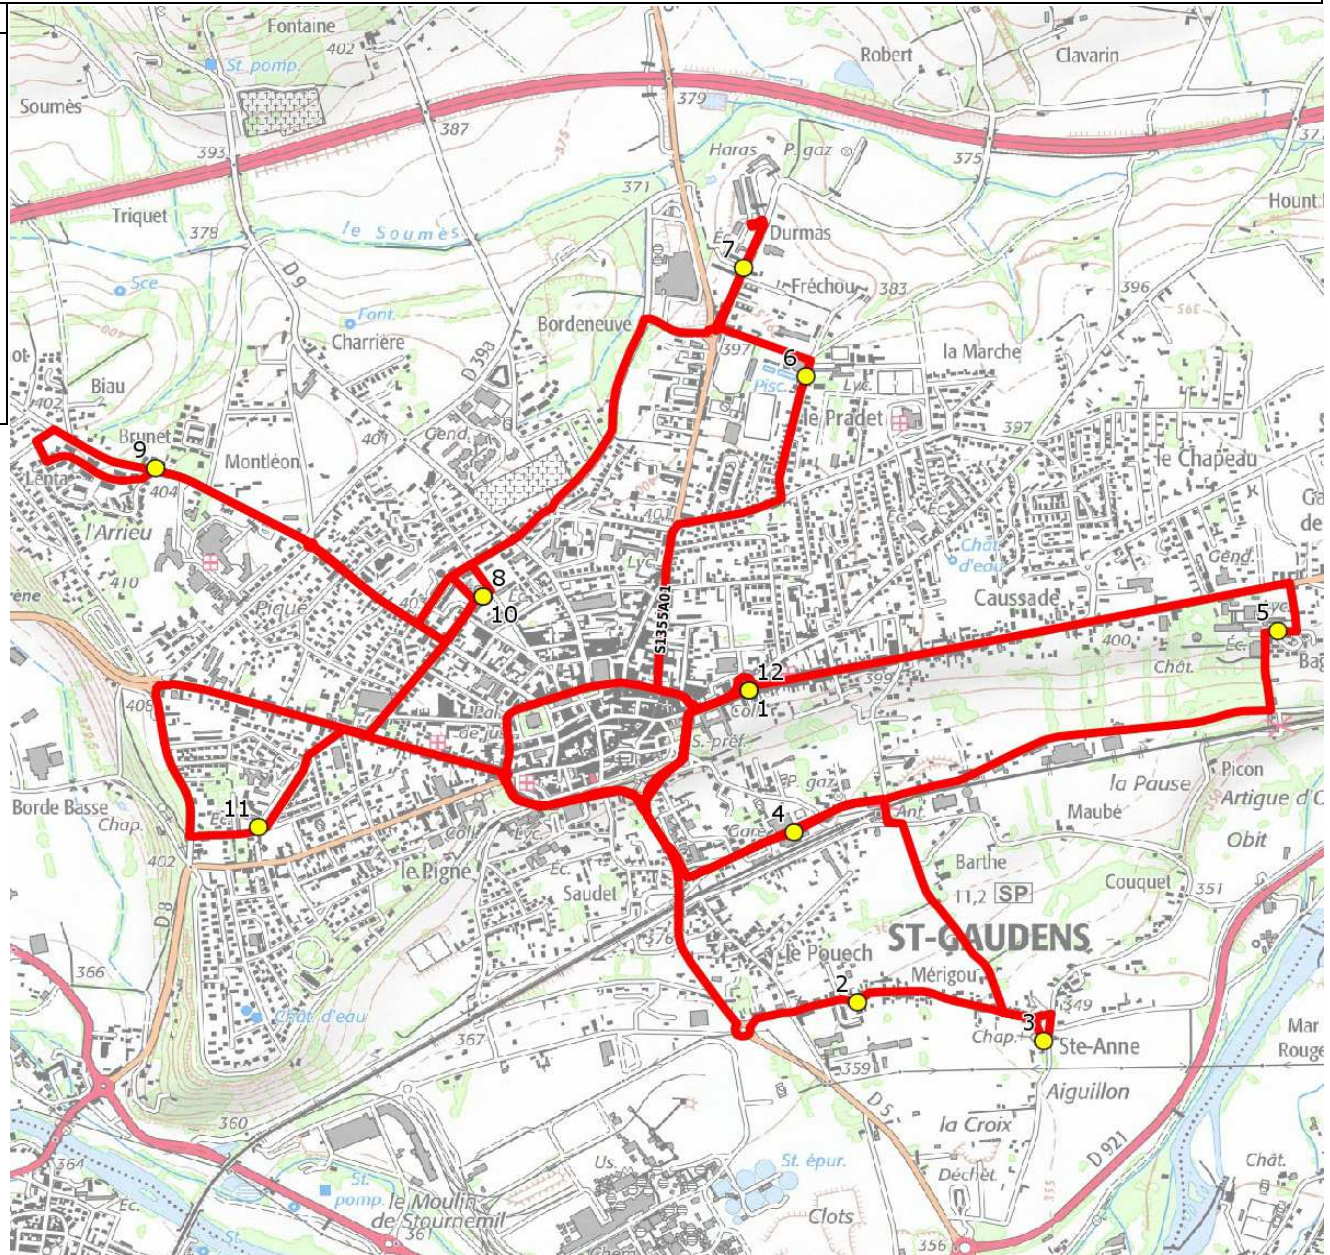

Mise à jour : 01/08/2021

Ligne : ST GAUDENS-ECOLES ST GAUDENS

Ligne N° : S1355

Marché (année de notification-durée) : 2021-7

Transporteur : NEGOTI EPTR MOBILITES

Km en charge : 19 Km

Nombre de places assises : 33 pl

Sous-traitant : TRANSPORTS DUCOS FRERES

Année : 2015

ITINERAIRE INDICATIF (ALLER)	LM-JV--
SAINT-GAUDENS	
1. Parking Pégot	07:23 (1)
2. Rue du Général Boyer	07:29
3. Place Sainte Anne/Salle des Fêtes	07:33
4. Parking Agroalimentaire	07:37
5. Ecole Elémentaire Les Gavastous	07:45
6. ABCGn1260 Lycée Agricole	07:53
7. ABCG 1080 Le Pradet	07:56
8. Ecole Elémentaire du Pilat	08:02
9. Av St Plancard/Cité des Artistes	08:11
10. Ecole Elémentaire du Pilat	08:17
11. Ecole Elémentaire La Résidence	08:22
12. Parking Pégot	08:30 (1)

Renvoi/Nota :

1 : Accompagnatrice

Mise à jour : 01/08/2021

Ligne : ST GAUDENS-ECOLES ST GAUDENS

Ligne N° : S1355

Marché (année de notification-durée) : 2021-7

Transporteur : NEGOTI EPTR MOBILITES

Km en charge : 15 Km

Nombre de places assises : 33 pl

Sous-traitant : TRANSPORTS DUCOS FRERES

Année : 2015

ITINERAIRE INDICATIF (RETOUR)	LM-JV--
SAINT-GAUDENS	
1. Ecole Elémentaire du Pilat	16:35
2. Ecole Elémentaire La Résidence	16:40
3. Av St Plancard/Cité des Artistes	16:47
4. ABCG 1080 Le Pradet	16:51
5. ABCGn1260 Lycée Agricole	16:53
6. Ecole Elémentaire Les Gavastous	17:00
7. Parking Agroalimentaire	17:03
8. Place Sainte Anne/Salle des Fêtes	17:05
9. Rue du Général Boyer	17:07
10. Abribus Renaissance	17:10 (1)