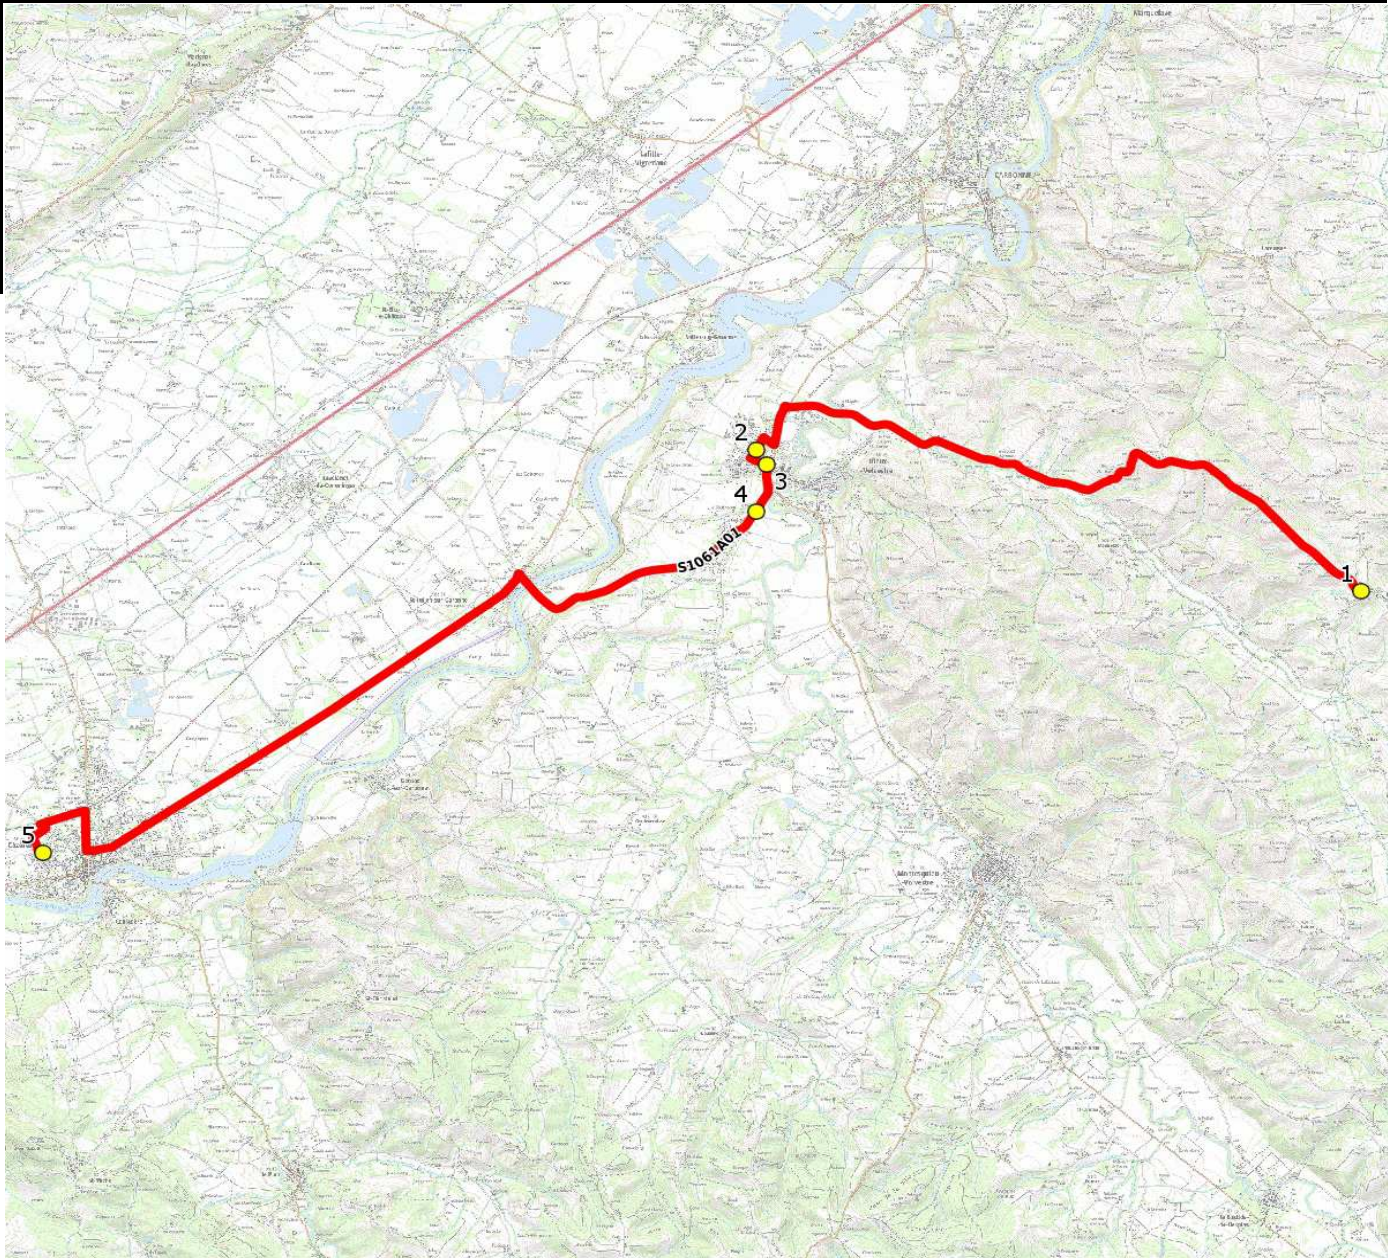

# DIRECTION DES TRANSPORTS

<b>Mise à jour :</b> 01/09/2021	<b>Ligne :</b> LATRAPE-RIEUX-LYCEE DE CAZERES	<b>Ligne N° :</b> S1061
<b>Marché (année de notification-durée) :</b> 2021-7	<b>Transporteur :</b> GRPT AUTOCARS ORTET - CERT MIDI PYRENEES	<b>Km en charge :</b> 24 Km
<b>Nombre de places assises :</b> 63 pl	<b>Sous-traitant :</b> AUTOCARS ORTET	<b>Année :</b> 2016

ITINERAIRE INDICATIF (ALLER)	LMMJV--
LATRAPE	
1. Ecole	07:10
RIEUX-VOLVESTRE	
2. ABCGn1412 Vignes	07:21
3. ABCGn0085 Campagne	07:22
4. Abribus _Bouchard	07:25
CAZERES	
5. Lycée Martin Malvy	07:45

ITINERAIRE INDICATIF (RETOUR)	LM-JV--	Merc
CAZERES		
1. Lycée Martin Malvy	17:45	13:15
RIEUX-VOLVESTRE		
2. Aribus_Bouchard	18:05	13:35
3. ABCGn0085 Campagne	18:08	13:38
4. ABCGn1412 Vignes	18:09	13:39
LATRAPE		
5. Ecole	18:25	13:55