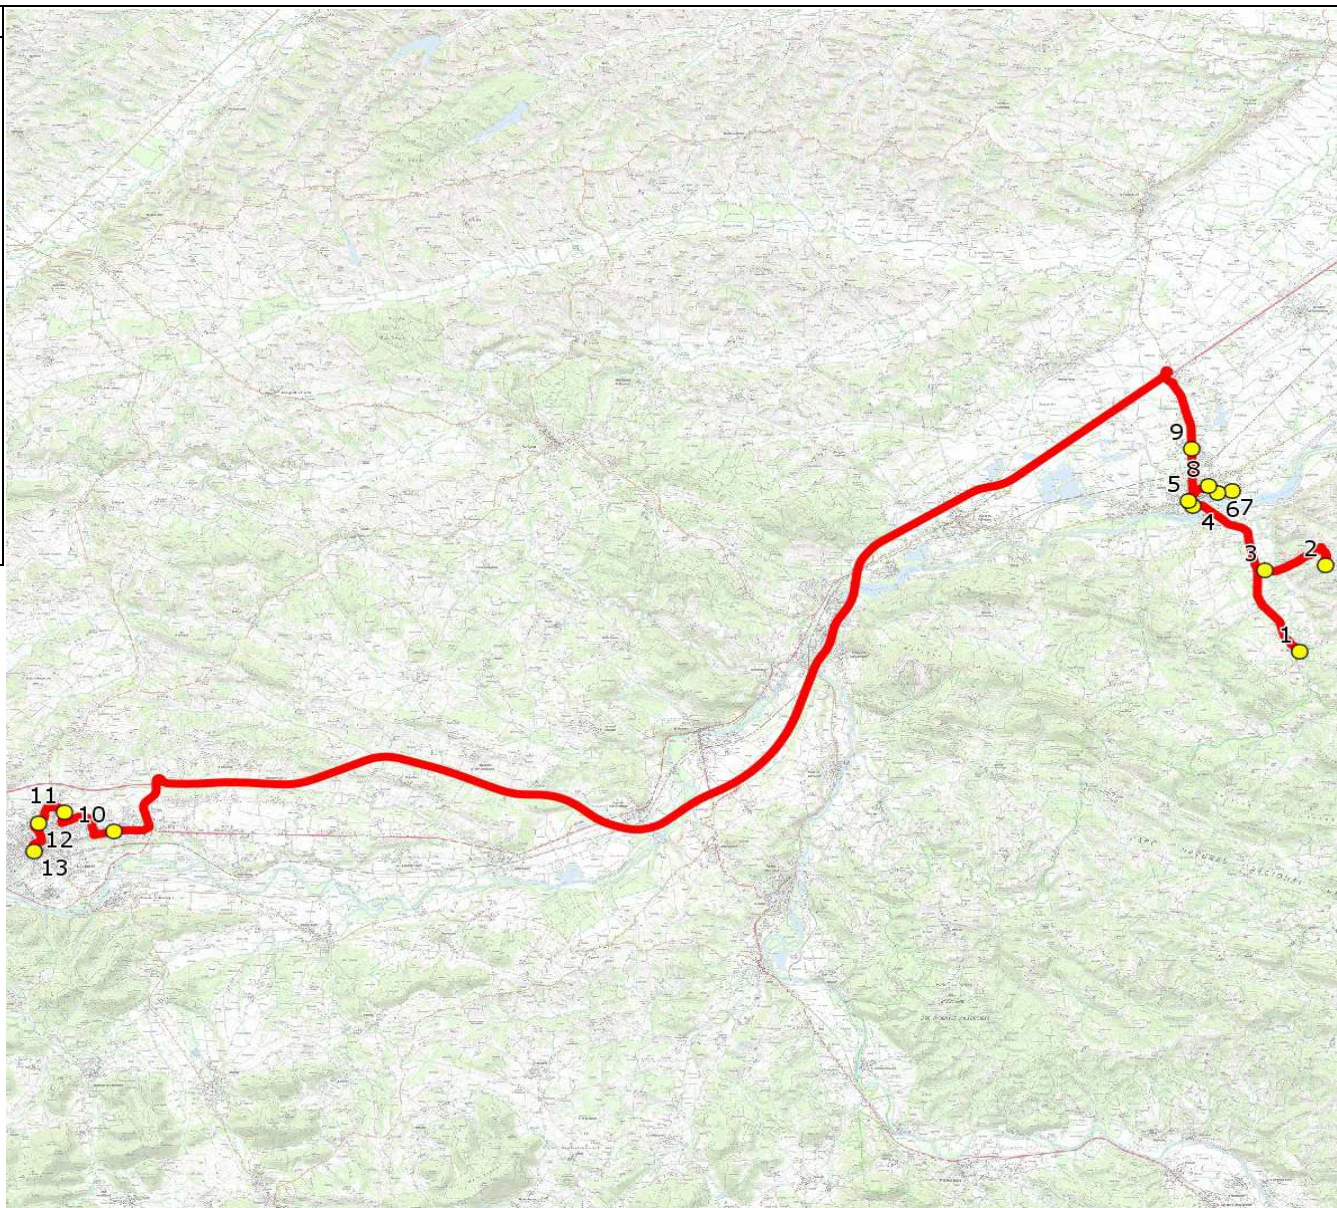

Mise à jour : 08/09/2021

Ligne : LE PLAN-ETABS DE ST GAUDENS

Ligne N° : S1031

Marché (année de notification-durée) : 2021-2

Transporteur : AUTOCARS ORTET

Km en charge : 58 Km

Nombre de places assises : 59 pl

Sous-traitant :

Année : 2012

ITINERAIRE INDICATIF (ALLER)	LMMJV--
LE PLAN	
1. Place Village	06:30
SAINT-CHRISTAUD	
2. Place/AB	06:38
3. ABCGn0606 Luquet	06:41
CAZERES	
4. ABCDn0757 Collbato	06:45 (1)
5. Abribus Jean Jaurès	06:48
6. Abribus _Croix de l'olivier	06:53
7. Abribus _Malpel	06:54
8. PCG Labrioulette	06:57
9. Abribus _Gendarmerie	07:02 (2)
SAINT-GAUDENS	
10. Lycée Bagatelle	07:40
11. Abribus Lycée agricole	07:45
12. Abribus _Allées de Gascogne	07:47 (3)
13. Abribus Jardin Public	07:50 (4)

Renvoi/Nota :

1 : Correspondance avec le S1003+Ligne régulière 379

2 : Autoroute Sortie 18 à PEAGE

3 : Arrêt Lycée Casteret

4 : Arrêt pour le collège Daurat-Collège et Lycée Ste Thérèse

Mise à jour : 08/09/2021

Ligne : LE PLAN-ETABS DE ST GAUDENS

Ligne N° : S1031

Marché (année de notification-durée) : 2021-2

Transporteur : AUTOCARS ORTET

Km en charge : 58 Km

Nombre de places assises : 59 pl

Sous-traitant :

Année : 2012