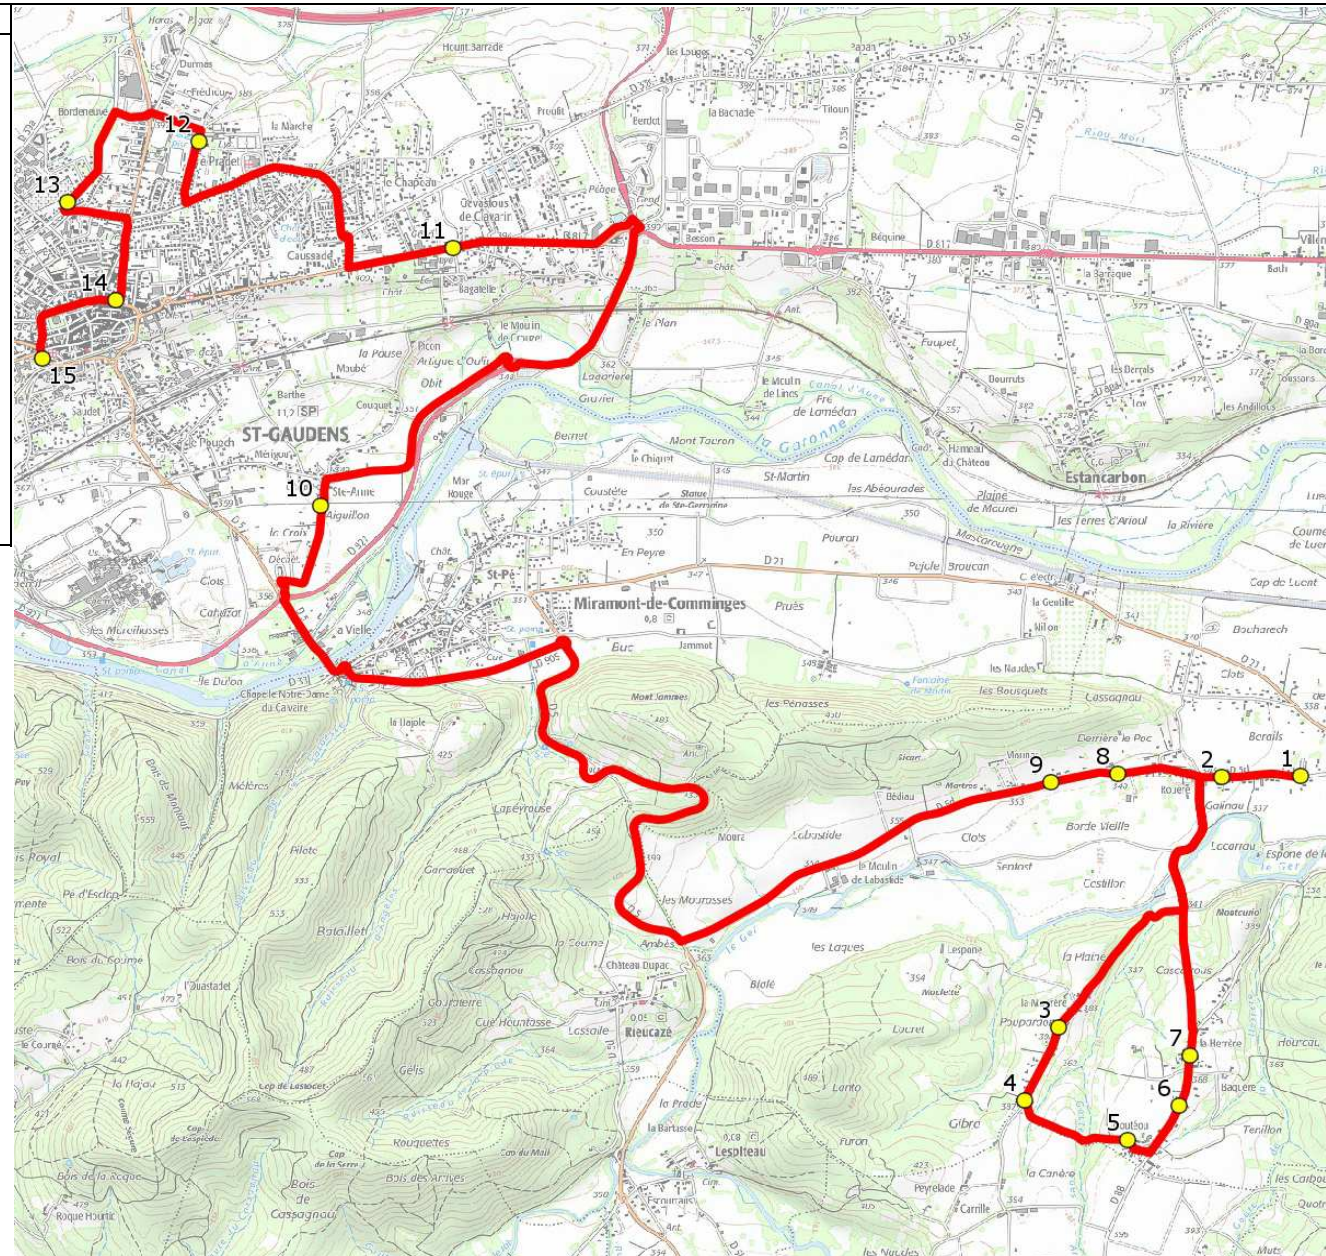

Nombre de places assises : 33 pl

Sous-traitant : TRANSPORTS DUCOS FRERES

Année : 2016

ITINERAIRE INDICATIF (ALLER)	LMMJV--
POINTIS-INARD	
1. RD5d/Lot Barrails	07:00
2. RD5d n°31	07:02
3. Mourère	07:05
4. Ch Mourère/Gibra	07:06
5. Noutéou	07:07
6. RD88/Baquère/Noutéou	07:08
7. RD88/Baquère/Herrère	07:09
8. RD5/Rouère/Borde Vieille	07:12
9. RD5d/Rte Pyrénées/Rouère	07:13
SAINT-GAUDENS	
10. R Laboureurs/Ste Anne	07:27
11. Lycée Bagatelle	07:35
12. Atribus Lycée agricole	07:40 (1)
13. Atribus _Allées de Gascogne	07:42
14. Atribus Renaissance	07:46 (2)
15. Atribus Jardin Public	07:50 (3)

Renvoi/Nota :

1 : Arrêt pour le lycée agricole

2 : Arrêt pour le Collège Leclerc

3 : Arrêt pour le Collège Daurat/Collège et Lycée Ste Thérèse

Mise à jour : 01/08/2021

Ligne : POINTIS INARD-ETABLISSEMENTS ST GAUDENS

Ligne N° : S1021

Marché (année de notification-durée) : 2021-7

Transporteur : NEGOTI EPTR MOBILITES

Km en charge : 23 Km

Nombre de places assises : 33 pl

Sous-traitant : TRANSPORTS DUCOS FRERES

Année : 2015

ITINERAIRE INDICATIF (RETOUR)	LM-JV--	Merc
SAINT-GAUDENS		
1. Abrisbus Jardin Public	17:12 (1)	12:10 (1)
2. Abrisbus Renaissance	17:14 (2)	12:13 (2)
3. Abrisbus _Allées de Gascogne	17:18 (3)	12:18 (3)
4. Vis à vis Lycée agricole	17:20 (4)	12:20 (4)
5. Lycée Bagatelle	17:25	12:25
6. R Laboureurs/Ste Anne	17:30	12:30
POINTIS-INARD		
7. RD5d/Lot Barrails	17:40	12:40
8. RD5d n°31	17:41	12:41
9. Mourère	17:45	12:45
10. Ch Mourère/Gibra	17:47	12:47
11. Nouteau	17:48	12:48
12. RD88/Baquère/Noutéou	17:49	12:49
13. RD88/Baquère/Herrère	17:50	12:50
14. RD5/Rouère/Borde Vieille	17:52	12:52
15. RD5d/Rte Pyrénées/Rouère	17:53	12:53