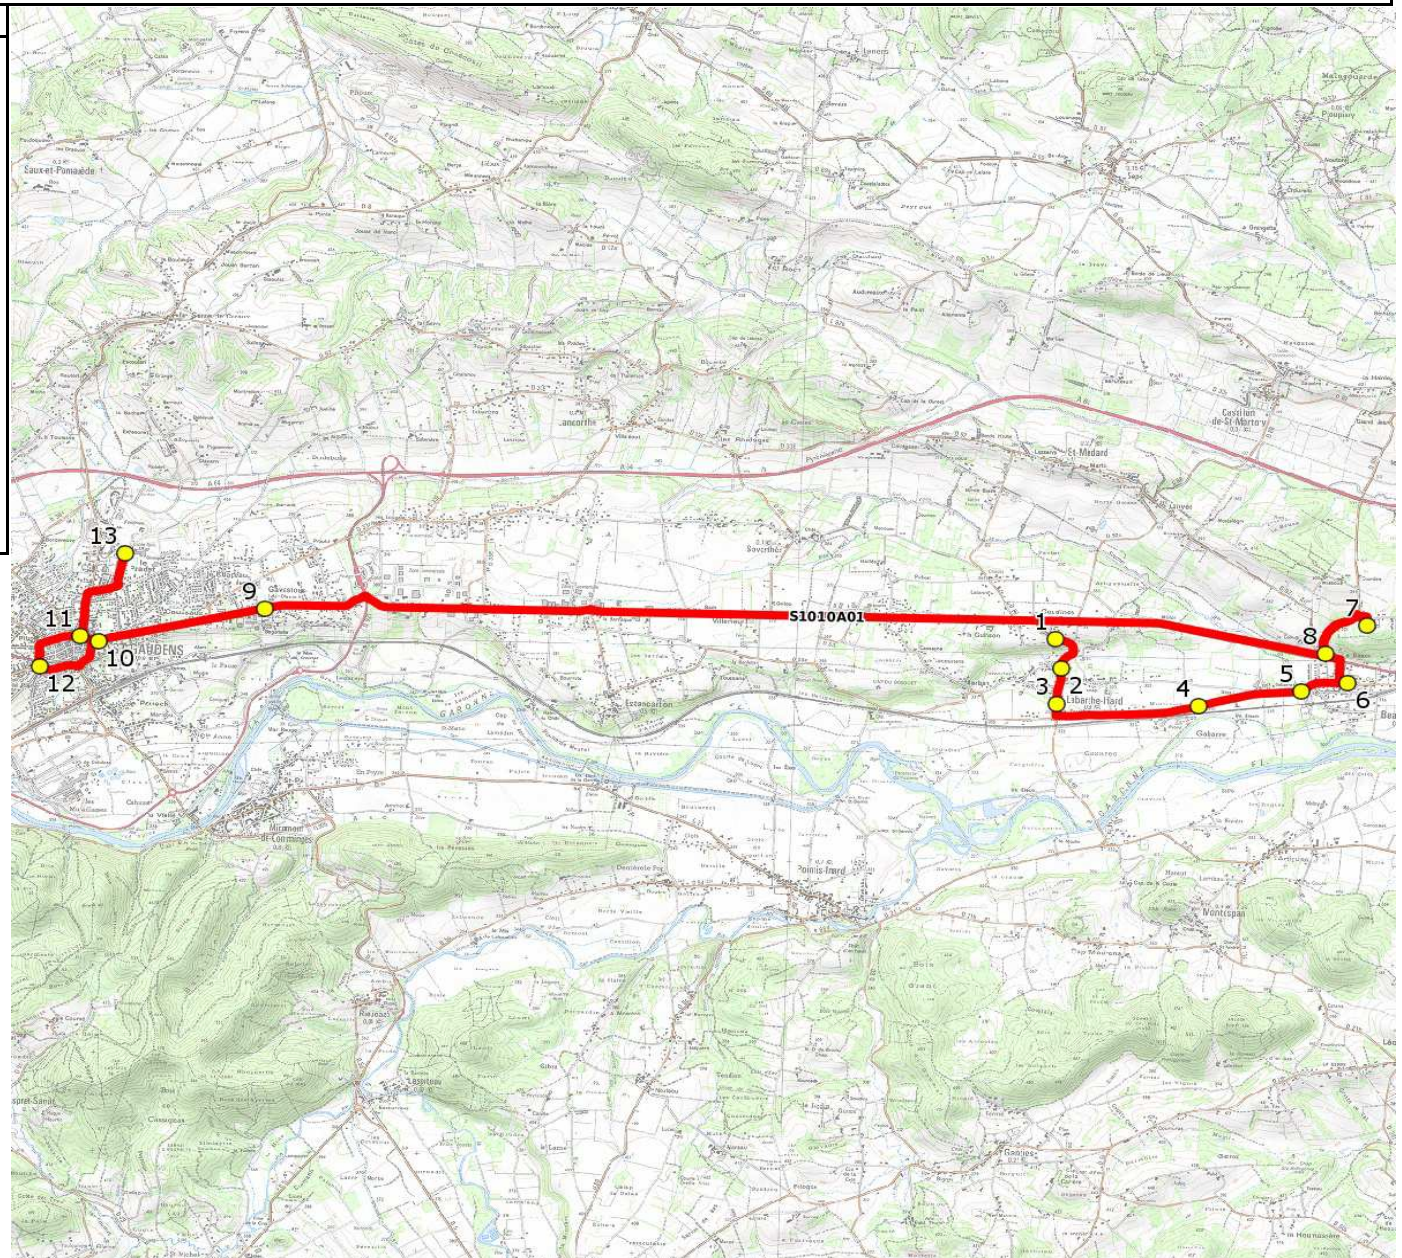

Mise à jour : 15/08/2020

Ligne : BEAUCHALOT-LABARTHE-ST GAUDENS

Ligne N° : S1010

Marché (année de notification-durée) : 2018-7

Transporteur : TRANSPORTS DUCOS FRERES

Km en charge : 20 Km

Nombre de places assises : 63 pl

Sous-traitant :

Année : 2018

ITINERAIRE INDICATIF (ALLER)	LMMJV--
LABARTHE-INARD	
1. Aribus_Canaou	07:05
2. Place/Mairie/AB	07:07
3. ABCGn1194 La Pouché	07:10
4. Gare	07:12
BEAUCHALOT	
5. RD88a/Restaurant "Béarnais"	07:15
6. Place/Mairie/Eglise	07:16
7. ABCG 1196 Germanet Lacoste	07:19
8. ABCGn0907 Le Baron	07:22
SAINT-GAUDENS	
9. Lycée Bagatelle	07:35
10. Collège Leclerc	07:40
11. Aribus Renaissance	07:43 (1)
12. Aribus Jardin Public	07:45 (2)
13. Aribus Lycée agricole	07:50 (3)

Renvoi/Nota :

- 1 : Arrêt pour le Lycée Casteret
- 2 : Arrêt pour le collège Daurat-Collège et Lycée Ste Thérèse
- 3 : Arrêt pour le lycée agricole

Mise à jour : 15/08/2020

Ligne : BEAUCHALOT-LABARTHE-ST GAUDENS

Ligne N° : S1010

Marché (année de notification-durée) : 2018-7

Transporteur : TRANSPORTS DUCOS FRERES

Km en charge : 17 Km

Nombre de places assises : 63 pl

Sous-traitant :

Année : 2018

ITINERAIRE INDICATIF (RETOUR)	LM-JV--	Merc
SAINT-GAUDENS		
1. Aribus Lycée agricole	17:05 (1)	12:05 (1)
2. Aribus Renaissance	17:08 (2)	12:08 (1)
3. Aribus Jardin Public	17:11 (3)	12:11 (3)
4. Collège Leclerc	17:14	12:14
5. Lycée Bagatelle	17:20	12:20
LABARTHE-INARD		
6. Aribus _Canaou	17:30	12:30
7. Place/Mairie/AB	17:32	12:32
8. ABCGn1194 La Pouche	17:34	12:34
9. Gare	17:36	12:36
BEAUCHALOT		
10. RD88a/Restaurant "Béarnais"	17:40	12:40
11. Place/Mairie/Eglise	17:41	12:41
12. ABCG 1196 Germanet Lacoste	17:44	12:44
13. ABCGn0907 Le Baron	17:47	12:47