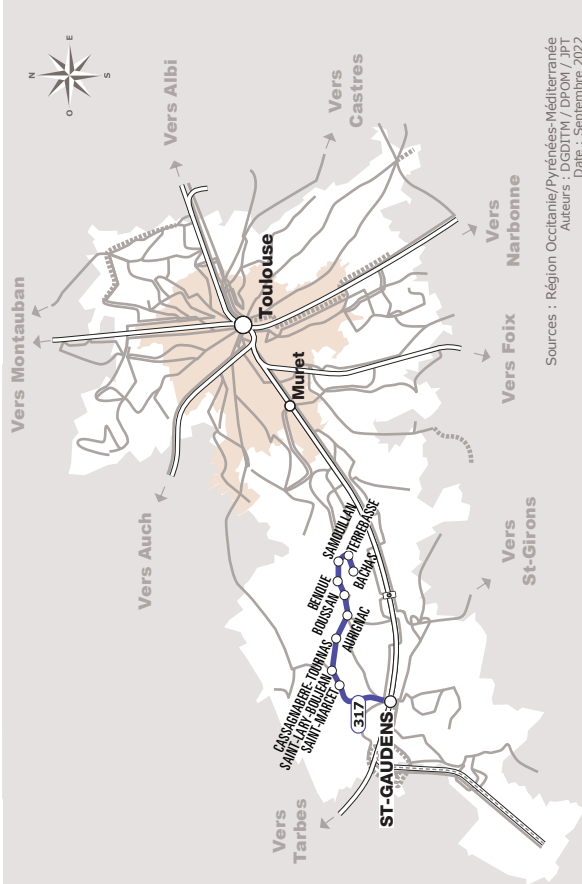

BACHAS > SAINT-GAUDENS

JOURS DE LA SEMAINE		J
PÉRIODES SCOLAIRES		●
PETITES VACANCES		●
ÉTÉ		●
BACHAS	Eglise	09:00
TERREBASSE	Les Bordes	09:05
	Mairie	09:06
SAMOUILLAN	Village	09:07
	La Bourdette	09:08
BENQUE	Mairie	09:10
BOUSSAN	Salle Polyvalente	09:20
AURIGNAC	Moulin	09:27
CASSAGNABERE-TOURNAS	Village	09:35
SAINTE-LARY-BOUJEAN	Saint Patatin	09:40
SAINTE-MARCEY	Mairie	09:45
SAINTE-GAUDENS	Jardin Public 	10:00

ANNÉE 2022 - 2023
Du 1/09/2022 au 31/08/2023

Haute
Garonne

Horaires AUTOCAR

317

Ligne 317

Foires et Marchés

Bachas > Saint-Gaudens

Où acheter son titre de transport ?

JOURS DE LA SEMAINE		J	J
PÉRIODES SCOLAIRES		●	●
PETITES VACANCES		●	●
ÉTÉ		●	●
SAINT-GAUDENS	Renaissance	11:50	
	Jardin Public	12:00	
	Centre Leclerc	12:15	13:15
SAINT-MARCEY	Mairie		13:25
SAINT-LARY-BOUJEAN	Saint-Patatin		13:29
CASSAGNABERE-TOURNAIS	Ecole		13:35
AURIGNAC	Moulin		13:41
BOUSSAN	Salle Polyvalente		13:45
BENQUE	Mairie		13:50
SAMOUILLAN	La Bourdette		13:55
	Village		14:00
TERREBASSE	Les Bordes		14:05
	Mairie		14:06
BACHAS	Eglise		14:10