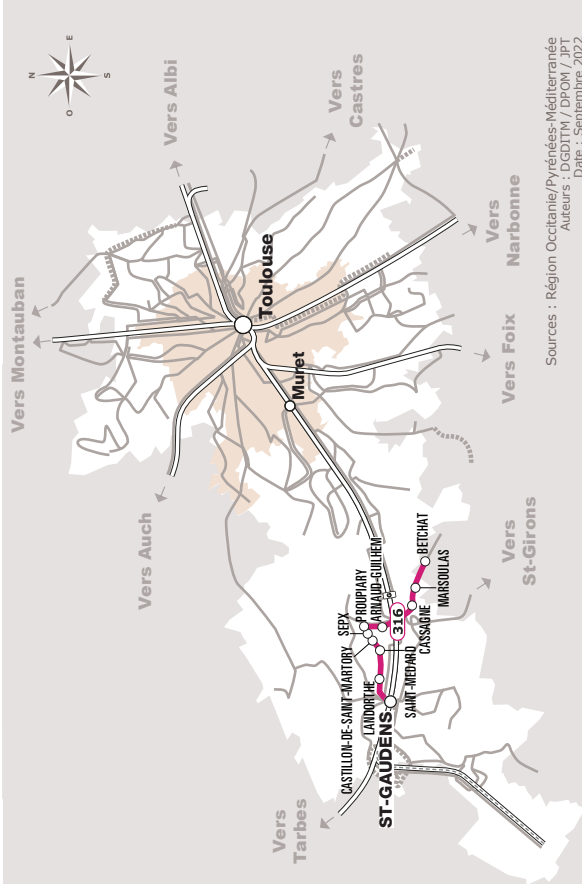

# BETCHAT > SAINT-GAUDENS

JOURS DE LA SEMAINE		J
PÉRIODES SCOLAIRES		●
PETITES VACANCES		●
ÉTÉ		●
BETCHAT	Place	09:00
MARSOULAS	Mairie	09:05
CASSAGNE	Ecole Élémentaire	09:10
ARNAUD-GUILHEM	Eglise	09:20
PROUPIARY	Caddet	09:25
SEPX	Village	09:30
CASTILLON-DE-SAINT-MARTORY	Ecole	09:40
SAINT-MEDARD	Ollivès	09:50
LANDORTHE	Ecoles	09:55
SAINT-GAUDENS	Jardin Public	10:05

ANNÉE 2022 - 2023  
Du 1/09/2022 au 31/08/2023

Haute  
Garonne

Horaires  
**AUTOCAR**

316

Ligne 316

Foires et Marchés

Betchat  
> Saint-Gaudens

Facilitez vos déplacements, téléchargez l'application liO !

## Où acheter son titre de transport ?

- A bord du véhicule
- Sur l'application liO Occitanie
- Par SMS en envoyant le numéro de la ligne au 93 777
- À la gare routière de Toulouse