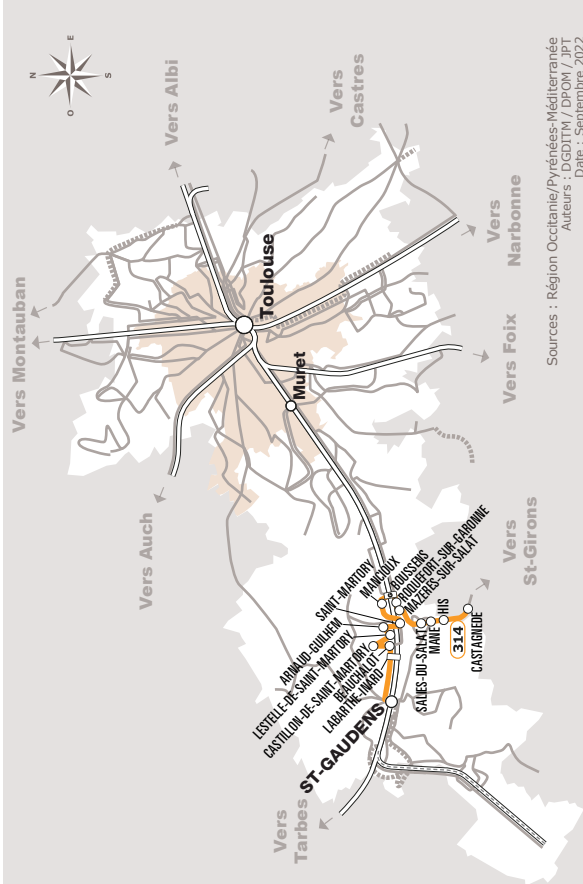

CASTAGNÈDE > SAINT-GAUDENS

JOURS DE LA SEMAINE	J	
PÉRIODES SCOLAIRES	●	
PETITES VACANCES	●	
ÉTÉ	●	
CASTAGNEDE	Poste	08:05
HIS	Village	08:10
MANE	Avenue du Couserans	08:12
	Avenue de Toulouse	08:13
	Scierie	08:14
SALIES-DU-SALAT	Casino	08:15
	Office du Tourisme	08:16
MAZERES-SUR-SALAT	Mairie	08:18
	Av de Toulouse	08:20
ROQUEFORT-SUR-GARONNE	Usine électrique	08:25
	Château	08:26
BOUSSENS	Sansonnet	08:27
MANCIOUX	Estarac	08:30
	Eglise	08:31
	Village	08:32
SAINT-MARTORY	Syndicat d'Initiative	08:35
ARNAUD-GUILHEM	L'escalère	08:36
CASTILLON-DE-SAINT-MARTORY	Apas	08:38
LESTELLE-DE-SAINT-MARTORY	Place	08:40
	Village	08:41
BEAUCHALOT	Le Baron	08:45
LABARTHE-INARD	Gaudines	08:50
SAINT-GAUDENS	Jardin Public	09:00

♿ Tous les véhicules de cette ligne sont accessibles aux personnes en fauteuil roulant.

Pour les horaires de passage des autocars, il est conseillé de se présenter quelques minutes avant l'heure indiquée.

ANNÉE 2022 - 2023
Du 1/09/2022 au 31/08/2023

Haute
Garonne

Horaires
AUTOCAR

314

Ligne **314**

Foires et Marchés

Castagnède
> Saint-Gaudens