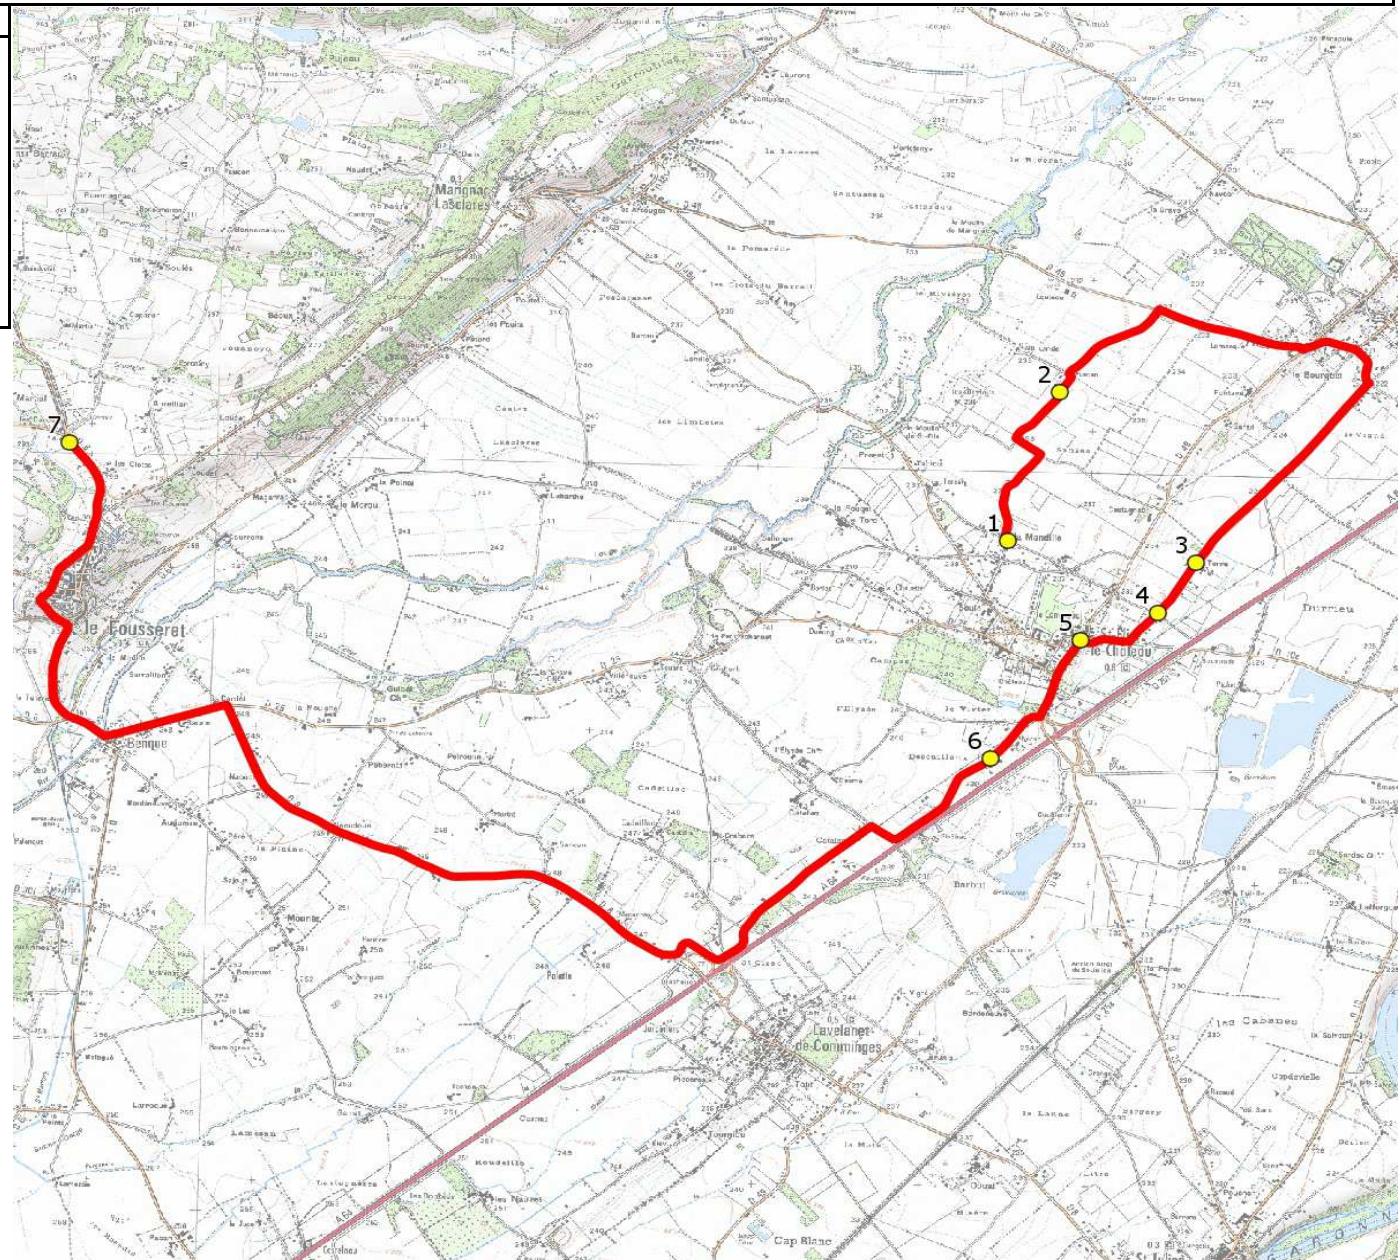

Mise à jour : 15/08/2020

Ligne : SAINT ELIX LE CHATEAU-COL. LE FOUSSERET

Ligne N° : S2231

Marché (année de notification-durée) : 2019-6

Transporteur : CERT MIDI-PYRENEES

Km en charge : 16 Km

Nombre de places assises : 22 pl

Sous-traitant : AUTOCARS ORTET

Année : 2019

ITINERAIRE INDICATIF (ALLER)	LMMJV--
SAINT-ELIX-LE-CHATEAU	
1. La Mandille	08:05
2. Lieu-dit La linde	08:06
3. Terre	08:10
4. Soustrade	08:11
5. ABCDn0254 Eglise	08:12
6. L'Auberge	08:17
LE FOUSSERET	
7. Collège Pierre & Marie Curie	08:25

Sous-traitant : AUTOCARS ORTET

Année : 2019

ITINERAIRE INDICATIF (RETOUR)	LM-JV--	Merc
LE FOUSSERET		
1. Collège Pierre & Marie Curie	17:10	12:45
SAINT-ELIX-LE-CHATEAU		
2. L'Auberge	17:18	12:53
3. ABCDn0254 Eglise	17:23	12:58
4. Soustrade	17:24	12:59
5. Terre	17:25	13:00
6. Lieu-dit La linde	17:29	13:04
7. La Mandille	17:30	13:05