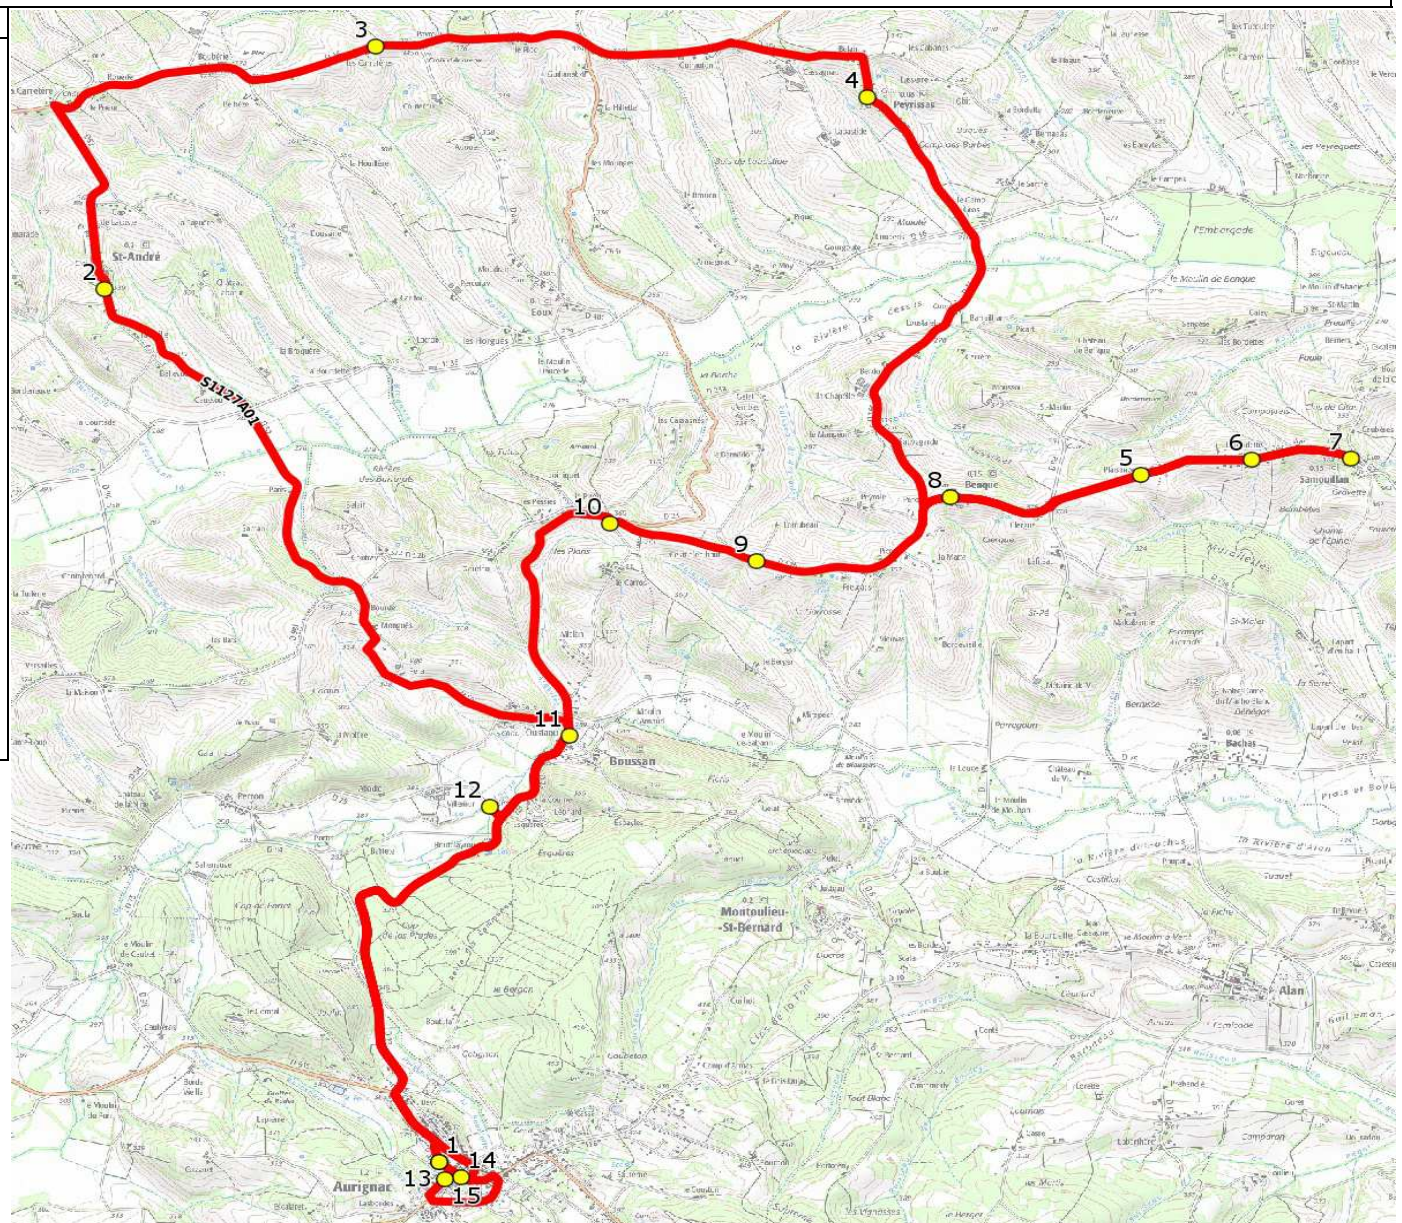

Mise à jour : 01/09/2020

Ligne : ST ANDRE-COLLEGE ET ECOLE AURIGNAC

Ligne N° : S1127

Marché (année de notification-durée) : 2020-7

Transporteur : AUTOCARS ORTET

Km en charge : 35 Km

Nombre de places assises : 55 pl

Sous-traitant :

Année : 2014

ITINERAIRE INDICATIF (ALLER)	LMMJV--
AURIGNAC	
1. Ecole Elémentaire Jacques Prévert	07:15 (1)
SAINT-ANDRE	
2. Foyer Rural	07:29
EOUX	
3. Cabcoun	07:32
PEYRISSAS	
4. ABCGn1487 Village/	07:38
SAMOUILLAN	
5. RD8/Plaisance	07:47
6. ABCGn1111 Labordette	07:48
7. ABCGn1105 Village	07:51
BENQUE	
8. Mairie	07:55
9. RD52b/Larrubeau	07:59
BOUSSAN	
10. RD52b/VC du Garros	08:01
11. RD23/Salle Polyvalente	08:03
12. RD75/Pont de la Louge	08:05
AURIGNAC	
13. Ecole Elémentaire Jacques Prévert	08:10
14. Ecole Maternelle	08:15
15. Collège Emile Paul Vayssie	08:17

Renvoi/Nota :

1 : Accompagnant

Mise à jour : 01/09/2020

Ligne : ST ANDRE-COLLEGE ET ECOLE AURIGNAC

Ligne N° : S1127

Marché (année de notification-durée) : 2020-7

Transporteur : AUTOCARS ORTET

Km en charge : 35 Km

Nombre de places assises : 55 pl

Sous-traitant :

Année : 2014

ITINERAIRE INDICATIF (RETOUR)	LM-JV--	Merc
AURIGNAC		
1. Ecole Élémentaire Jacques Prévert	16:55	12:20
2. Ecole Maternelle	17:00	12:30
3. Collège Emile Paul Vayssie	17:10	12:40
BOUSSAN		
4. RD23/Coume	17:12	12:42
5. RD23/Salle Polyvalente	17:14	12:44
6. RD52b/VC du Garros	17:17	12:47
BENQUE		
7. RD52b/Larrubeau	17:18	12:48
8. Mairie	17:21	12:51
SAMOUEILLAN		
9. RD8/Plaisance	17:24	12:54
10. ABCGn1111 Labordette	17:25	12:55
11. ABCGn1105 Village	17:26	12:56
PEYRISSAS		
12. ABCGn1487 Village/	17:37	13:07
EOUX		
13. Cabicoun	17:45	13:15
SAINT-ANDRE		
14. Foyer Rural	17:47	13:17
AURIGNAC		
15. Ecole Élémentaire Jacques Prévert	18:03 (1)	13:33 (1)