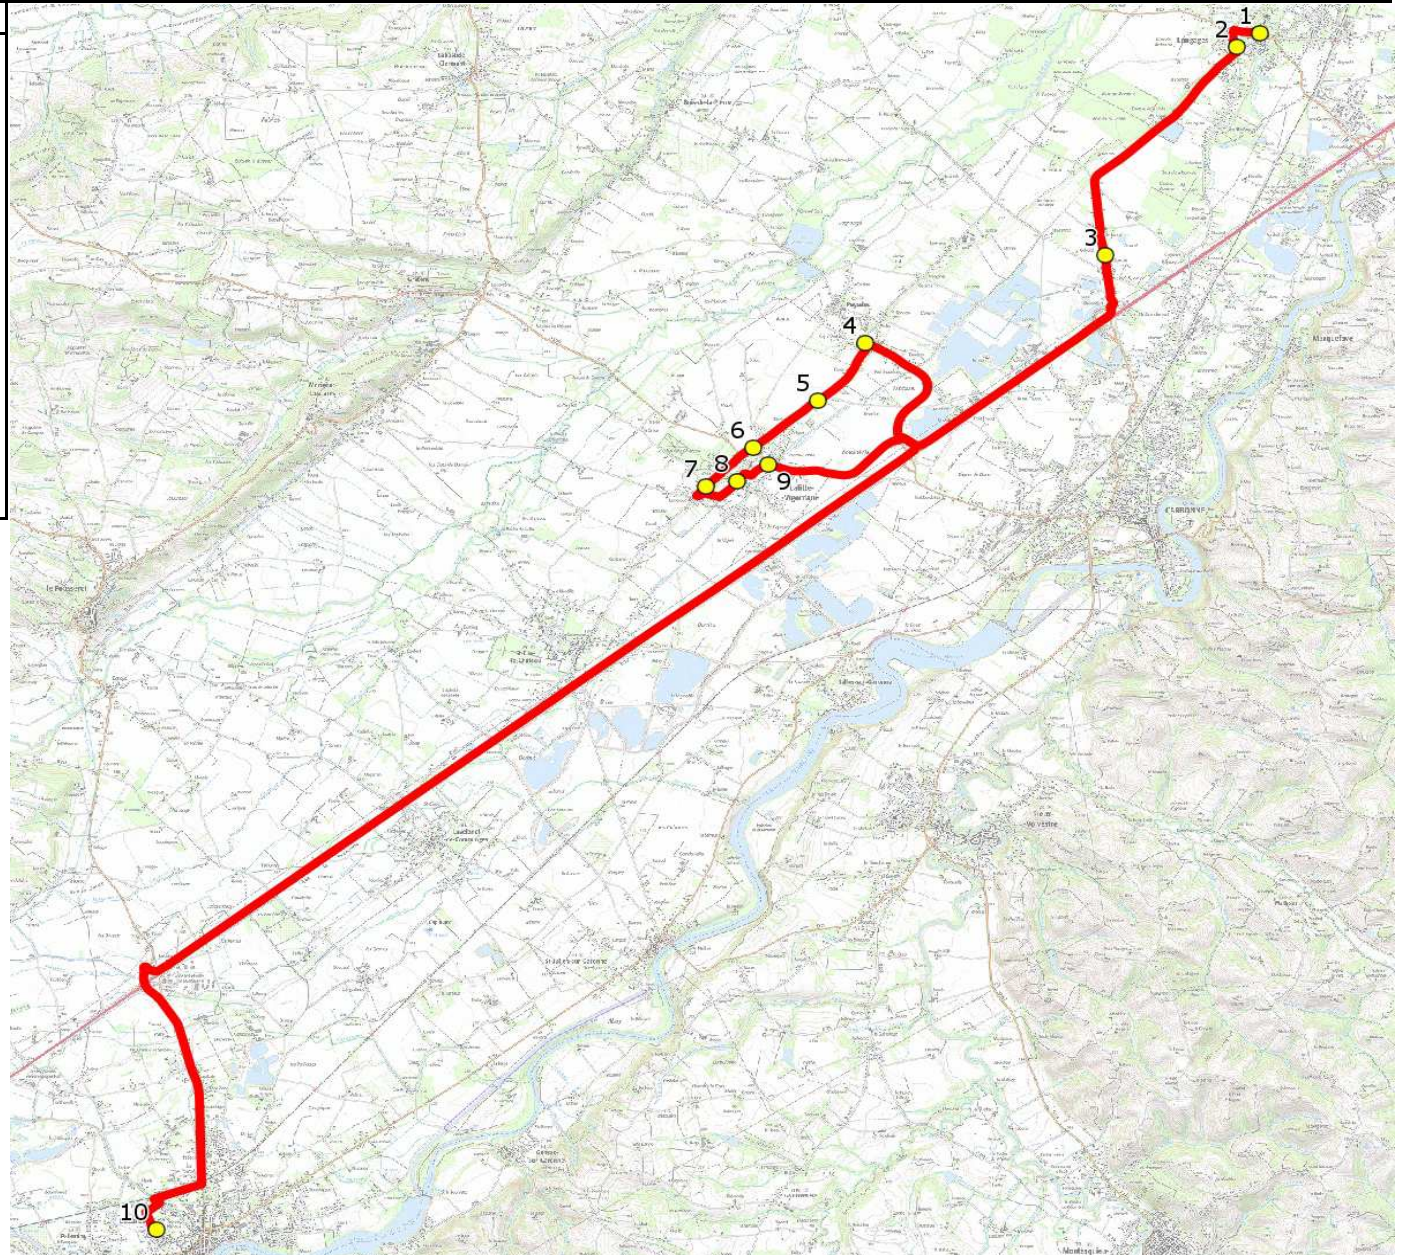

Mise à jour : 17/11/2021

Ligne : LONGAGES - LYCEE DE CAZERES

Ligne N° : S1053

Marché (année de notification-durée) : 2020-7

Transporteur : GRPT CERT MIDI-PYRENEES - AUTOCARS ORTET

Km en charge : 32 Km

Nombre de places assises : 63 pl

Sous-traitant : AUTOCARS ORTET

Année : 2020

ITINERAIRE INDICATIF (ALLER)	LMMJV--
LONGAGES	
1. Place/Halle	07:00
2. ABCDn0566 Garros	07:02
CARBONNE	
3. ABCDn1425 Le Lançon	07:08
PEYSSIES	
4. Vis à vis Cap d'Oustau	07:15
LAFITTE-VIGORDANE	
5. RD49 n°57	07:16
6. ABCDn0252 La Chapelle	07:19
7. ABCDn433 Château	07:20
8. ABCDn1553 Mairie	07:22
9. Poteaux Notre Dame	07:23
CAZERES	
10. Lycée Martin Malvy	07:45

Mise à jour : 17/11/2021

Ligne : LONGAGES - LYCEE DE CAZERES

Ligne N° : S1053

Marché (année de notification-durée) : 2020-7

Transporteur : GRPT CERT MIDI-PYRENEES - AUTOCARS ORTET

Km en charge : 34 Km

Nombre de places assises : 63 pl

Sous-traitant : AUTOCARS ORTET

Année : 2020

ITINERAIRE INDICATIF (RETOUR)	LM-JV--	Merc
CAZERES		
1. Lycée Martin Malvy	17:45	13:15
LAFITTE-VIGORDANE		
2. ABCDn433 Château	18:06	13:36
3. ABCDn1553 Mairie	18:08	13:38
4. Abribus Notre Dame	18:10	13:40
5. ABCDn0252 La Chapelle	18:11	13:41
6. RD49 n°57	18:14	13:44
PEYSSIES		
7. Abribus Cap d'Oustau	18:15	13:45
CARBONNE		
8. ABCDn1425 Le Lançon	18:24	13:54
LONGAGES		
9. ABCDn0566 Garros	18:30	14:00
10. Place/Halle	18:32	14:02