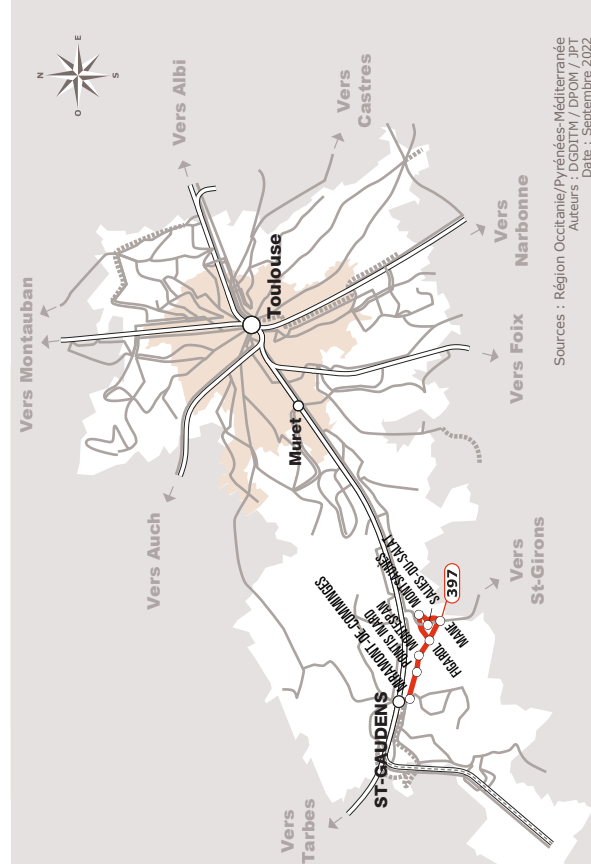

MANE > SAINT-GAUDENS

JOURS DE LA SEMAINE		LàV	LàV	LàV	J	Me	LMJV
PÉRIODES SCOLAIRES		●		●	●	●	●
PETITES VACANCES			●	●	●	●	
ÉTÉ			●	●	●	●	
MANE	Avenue du Couserans	06:50	07:05	08:15	09:00	14:00	16:05
	Avenue de Toulouse	06:52	07:07	08:17	09:02	14:01	
SALIES-DU-SALAT	Casino	06:56	07:11	08:20	09:06	14:04	
	Place Compans	06:58	07:13	08:21	09:08	14:05	
MONTSAUNES	Mairie	07:05	07:19	08:25	09:14	14:12	
FIGAROL	Eglise	07:12	07:23	08:29	09:18	14:16	16:11
MONTESPAN	Les Artigues	07:15	07:25	08:31	09:20	14:19	16:14
	Le Pont	07:17	07:28	08:33	09:23	14:21	16:16
POINTIS-INARD	Eglise	07:20	07:31	08:36	09:26	14:24	16:19
	Rouère	07:22	07:33	08:38	09:28	14:26	16:21
SAINT-GAUDENS	Lycée Bagatelle	07:33				14:37	16:32
	Lycée agricole	07:41				14:43	16:38
	Renaissance	07:49	07:49	08:54	09:44	14:48	16:43
	Jardin Public	07:50	07:50	08:55	09:45	14:50	16:45

ANNÉE 2022 - 2023
Du 1/09/2022 au 31/08/2023

Haute
Garonne

Horaires
AUTOCAR

397

Ligne **397**

Mane > Saint-Gaudens

Sources : Région Occitanie/Pyrénées-Méditerranée
Auteurs : DGDITM / DPOM / JPT
Date : Septembre 2022

Facilitez vos déplacements, téléchargez l'application liO !

Où acheter son titre de transport ?

- A bord du véhicule
- Sur l'application liO Occitanie
- Par SMS en envoyant le numéro de la ligne au 93 777
- À la gare routière de Toulouse