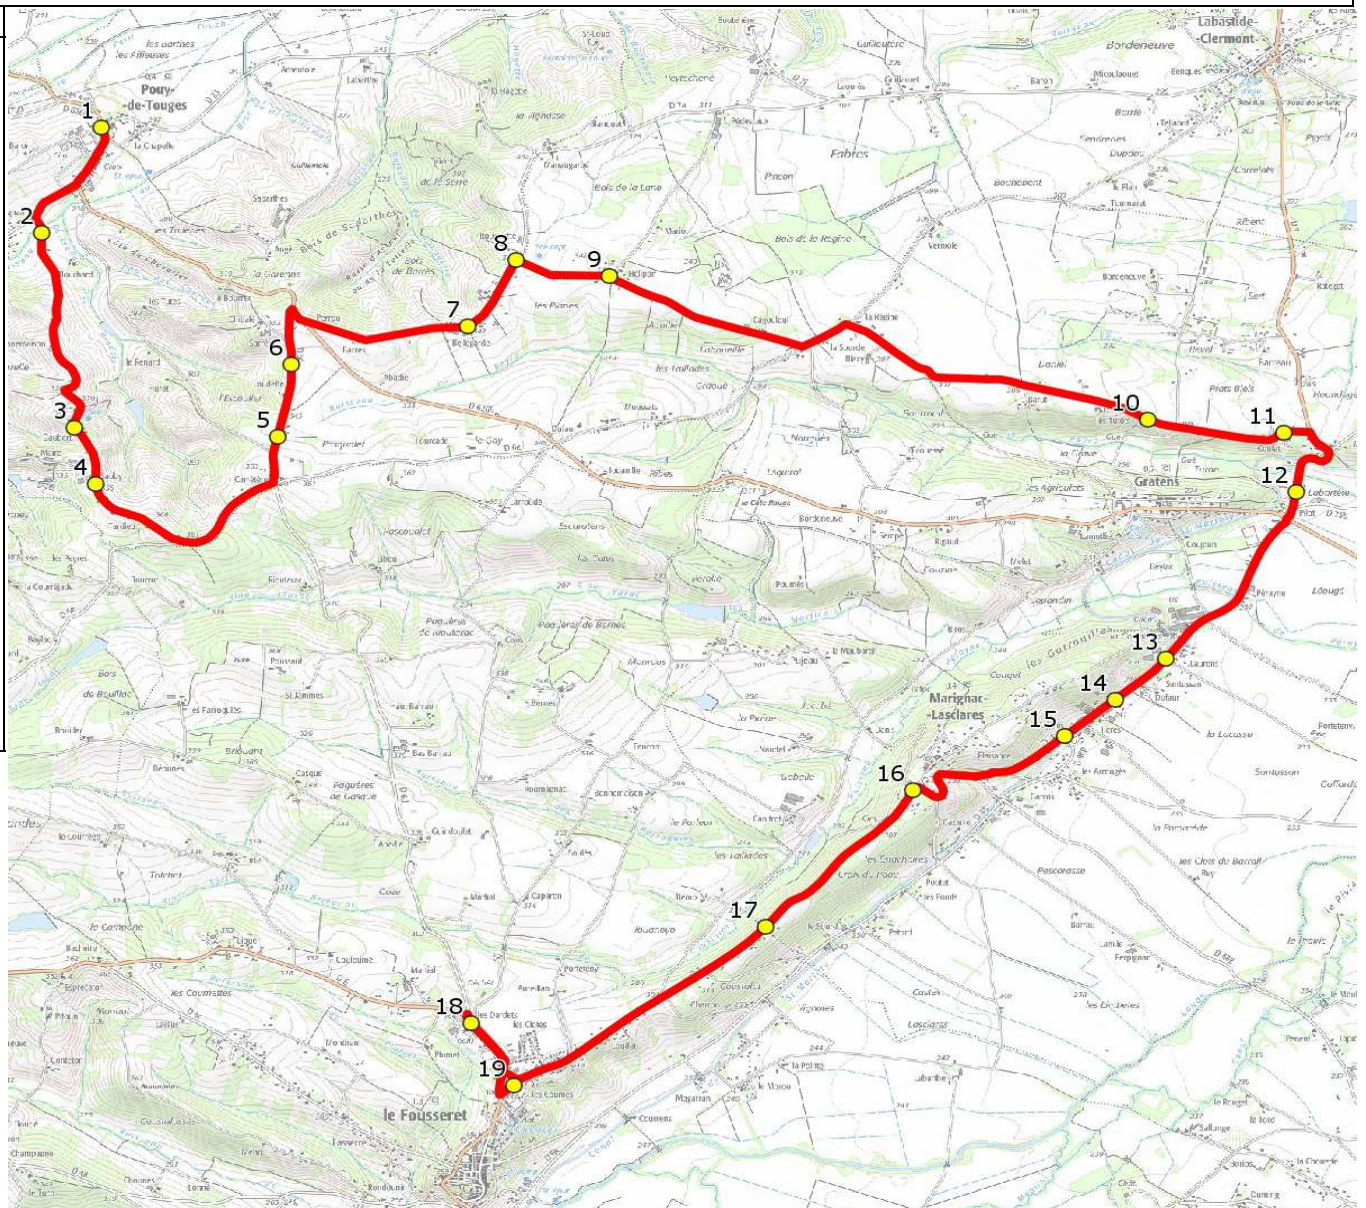

Mise à jour : 22/12/2021

Marché (année de notification-durée) : 2021-7

Nombre de places assises : 59 pl

Ligne : POUY DE TOUGES-COLLEGE&EC. LE FOUSSERET

Transporteur : GRPT AUTOCARS ORTET - CERT MIDI PYRENEES

Sous-traitant : AUTOCARS ORTET

Ligne N° : S2228

Km en charge : 20 Km

Année : 2015

ITINERAIRE INDICATIF (ALLER)	LMMJV--
POUY-DE-TOUGES	
1. ABCGn0434 Mairie	07:52 (1)
2. Hageau	07:55
3. Ch Daubert	08:00
4. LD Maire/Saubuy	08:01
5. RD6d/Carretère 2	08:05
6. RD6d/Laudette	08:06
7. RD7a/Bellegarde	08:08
8. RD7a Rouquette	08:09
9. Hélipon/Chemin Castelnau	08:10
GRATENS	
10. Lieu-dit Jouanasse	08:15
11. Coulat	08:17
12. RD7/Labartète	08:19
MARIGNAC-LASCLARES	
13. RD7/Santussan	08:22
14. Rd7/lasserre	08:23
15. RD7/RD48p/ABCD 835	08:24
16. ABCDn0361 Cazarré	08:26
LE FOUSSERET	
17. RD7/Coustatat/Borne Incendie	08:28
18. Collège Pierre & Marie Curie	08:30
19. Ecole Élémentaire	08:35

Renvoi/Nota :

1 : Accompagnatrice

Mise à jour : 22/12/2021

Marché (année de notification-durée) : 2021-7

Nombre de places assises : 59 pl

Ligne : POUY DE TOUGES-COLLEGE&EC. LE FOUSSERET

Transporteur : GRPT AUTOCARS ORTET - CERT MIDI PYRENEES

Sous-traitant : AUTOCARS ORTET

Ligne N° : S2228

Km en charge : 20 Km

Année : 2015

ITINERAIRE INDICATIF (RETOUR)	LM-JV--	Merc
LE FOUSSERET		
1. Ecole Elémentaire	16:55	12:25
2. Collège Pierre & Marie Curie	17:05	12:45
3. RD7/Ch Coustal	17:08	12:48
MARIGNAC-LASCLARES		
4. ABCDn0361 Cazarré	17:10	12:50
5. RD7/RD48p/ABCD 835	17:12	12:52
6. Rd7/lasserre	17:13	12:53
7. RD7/Santussan	17:14	12:54
GRATENS		
8. RD7/Labartète	17:16	12:56
9. Coulat	17:18	12:58
10. Lieu-dit Jouanasse	17:19	12:59
POUY-DE-TOUGES		
11. Hélipon/Chemin Castelnau	17:25	13:05
12. RD7a Rouquette	17:26	13:06
13. RD7a/Bellegarde	17:27	13:07
14. RD6d/Laudette	17:30	13:10
15. RD6d/Carrière 2	17:31	13:11
16. LD Maire/Sauby	17:35	13:15
17. Ch Daubert	17:36	13:16
18. Hageau	17:39	13:19
19. ABCGn0434 Mairie	17:41	13:21