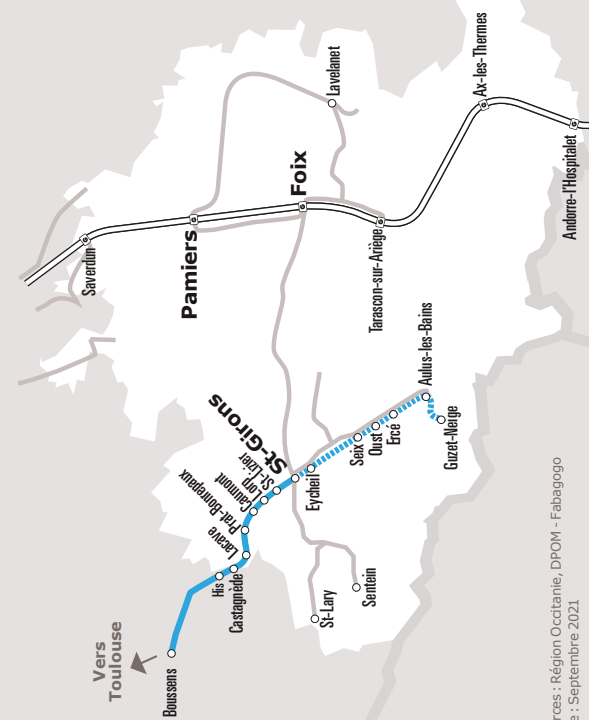

Sources : Région Occitanie, DPOV - Fabagogo
Date : Septembre 2021

ANNÉE 2021 - 2022
Du 1/09/2021 au 31/08/2022

Ariège
Haute Garonne

Horaires
AUTOCAR

452

Ligne 452

Toulouse > BousSENS
Saint-Girons > Guzet

lio.laregion.fr