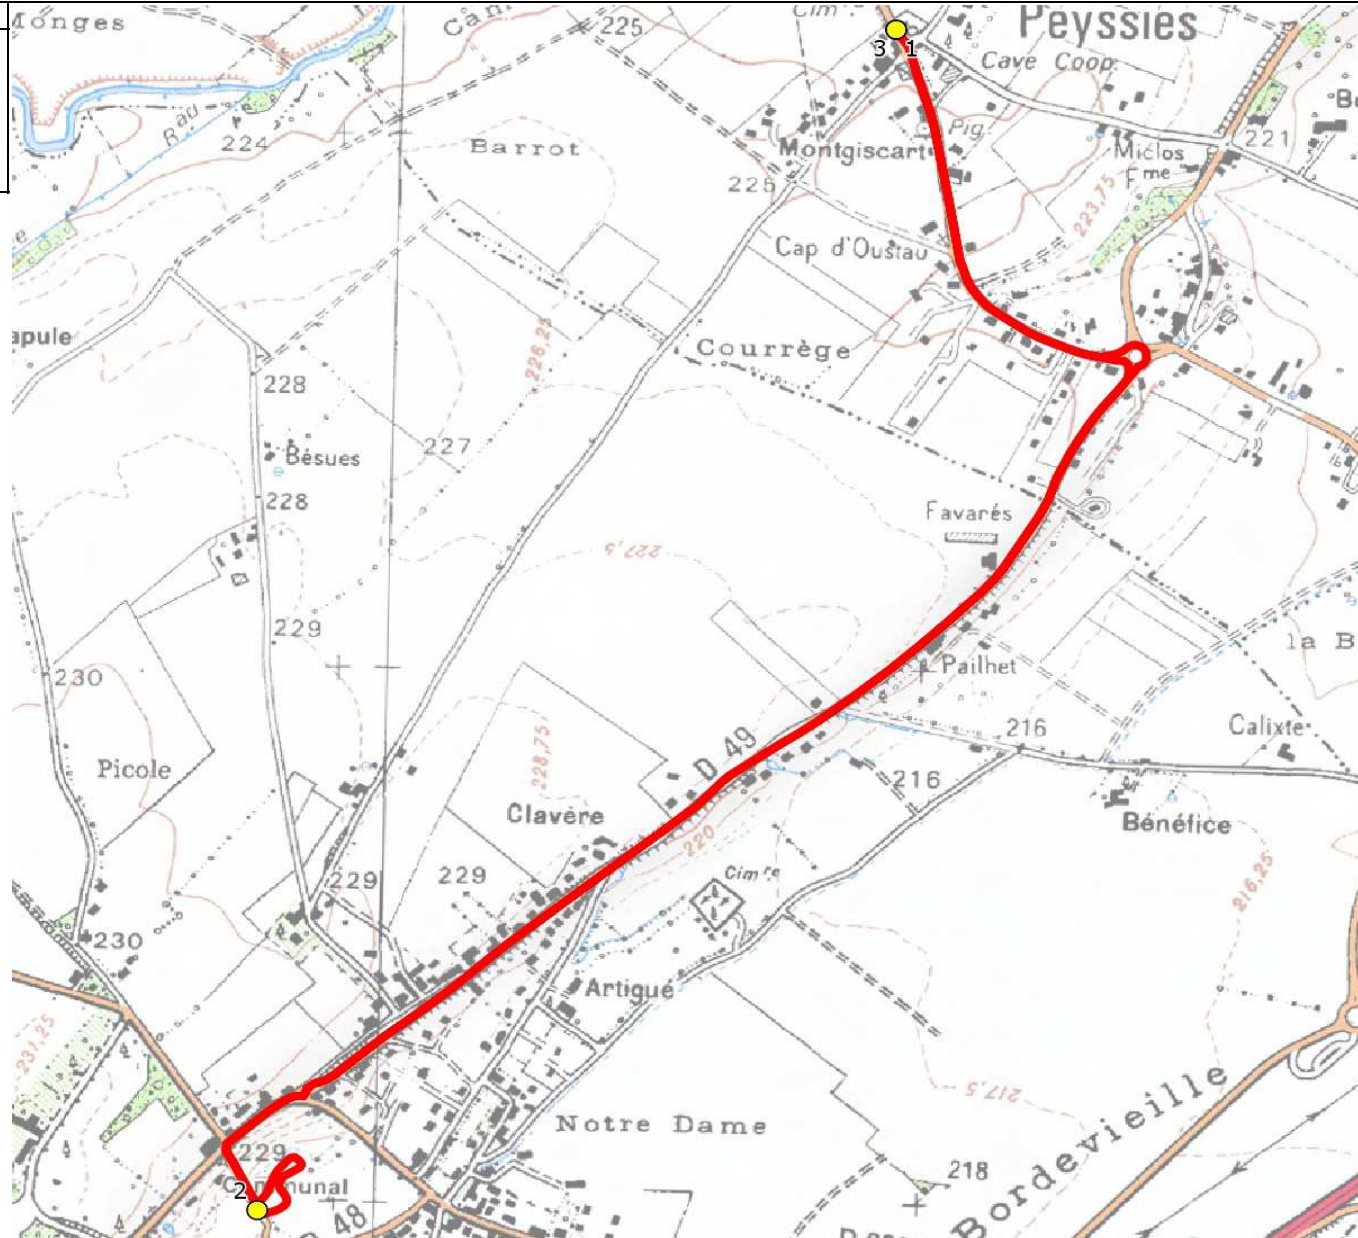

Mise à jour : 01/08/2019	Ligne : RPI PEYSSIES-LAFITTE VIGORDANE	Ligne N° : S2405
Marché (année de notification-durée) : 2019-4	Transporteur : GRPT VERDIE AUTOCARS - AUTOCARS ORTET	Km en charge : 7 Km
Nombre de places assises : 22 pl	Sous-traitant : AUTOCARS ORTET	Année : 2019

ITINERAIRE INDICATIF (ALLER)	LM-JV--
PEYSSIES	
1. Mairie/Eglise/Ecole LAFITTE-VIGORDANE	08:20
2. Ecole Maternelle PEYSSIES	08:30
3. Mairie/Eglise/Ecole	08:40 (1)

Renvoi/Nota :
1 : Retour Accompagnant

Mise à jour : 01/08/2019
Marché (année de notification-durée) : 2019-4
Nombre de places assises : 22 pl

Ligne : RPI PEYSSIES-LAFITTE VIGORDANE
Transporteur : GRPT VERDIE AUTOCARS - AUTOCARS ORTET
Sous-traitant : AUTOCARS ORTET

Ligne N° : S2405
Km en charge : 7 Km
Année : 2019

ITINERAIRE INDICATIF (RETOUR)	LM-JV--
PEYSSIES	
1. Mairie/Eglise/Ecole LAFITTE-VIGORDANE	16:25
2. Ecole Maternelle PEYSSIES	16:40
3. Mairie/Eglise/Ecole	16:50