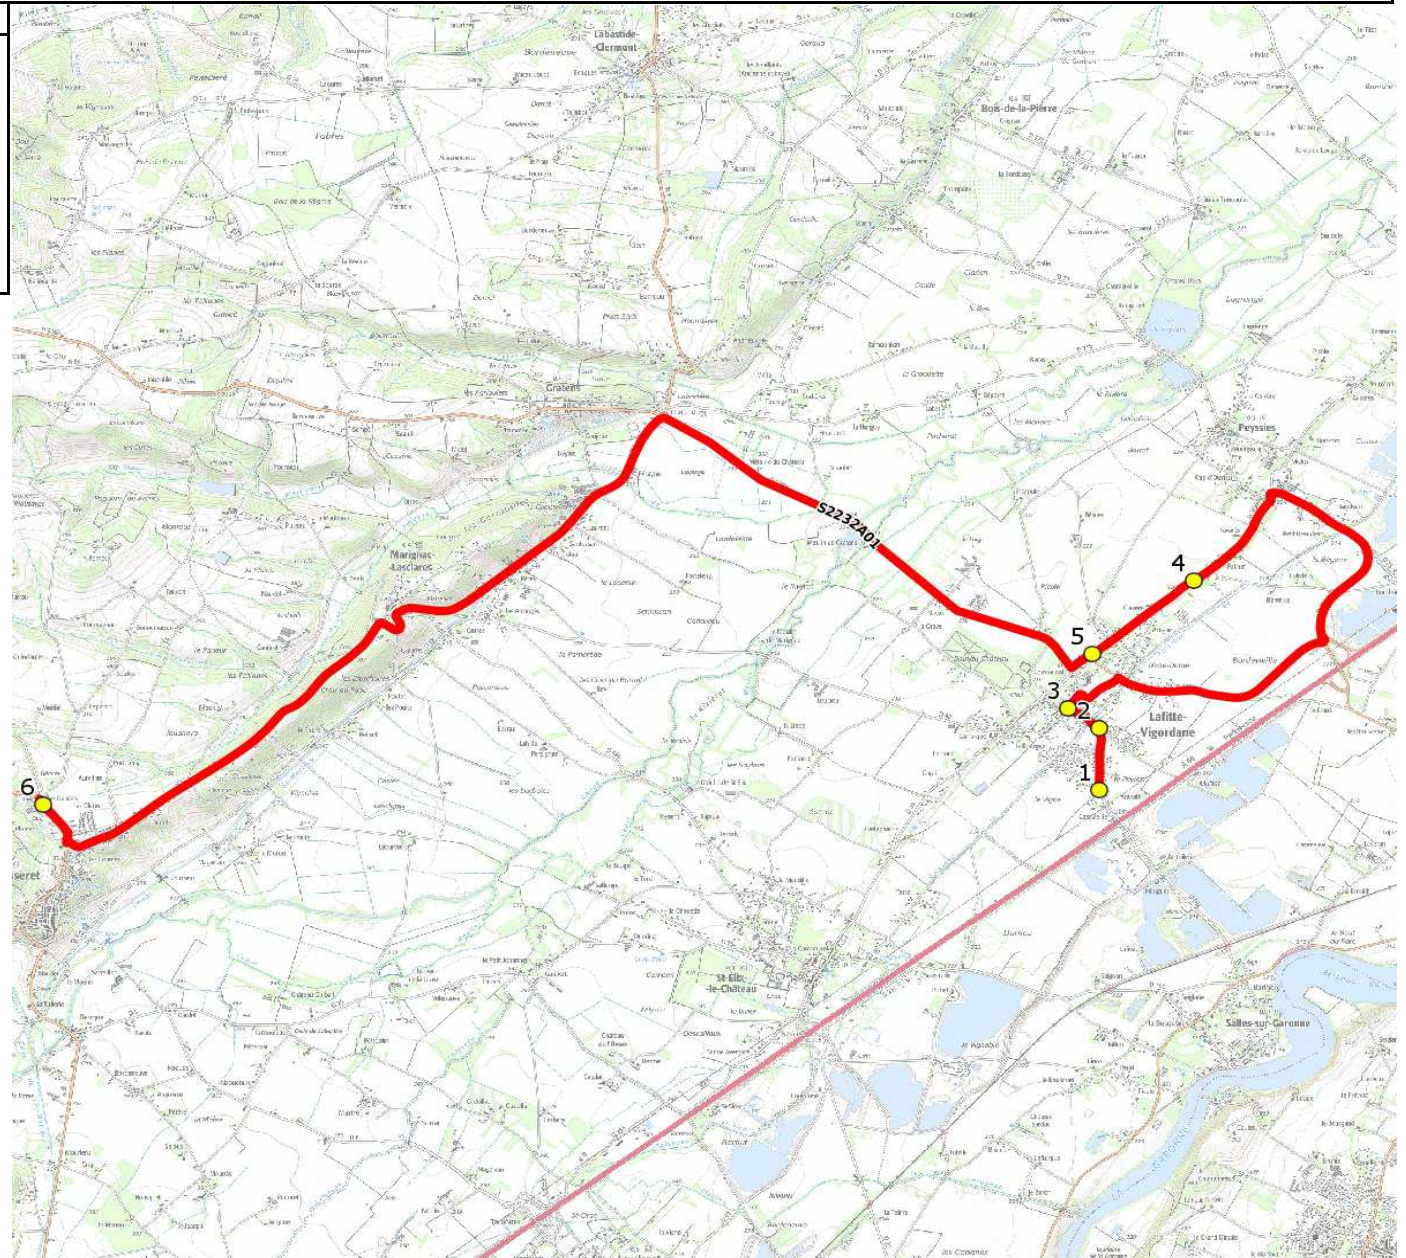

Mise à jour : 01/03/2021

Ligne : LAFITTE VIGORDANE-COLLEGE LE FOUSSERET

Ligne N° : S2232

Marché (année de notification-durée) : 2017-6

Transporteur : AUTOCARS ORTET

Km en charge : 18 Km

Nombre de places assises : 59 pl

Sous-traitant :

Année : 2017

ITINERAIRE INDICATIF (ALLER)	LMMJV--
LAFITTE-VIGORDANE	
1. ABCDn1595 LePeyron	08:00
2. RD10g/Salle des Fêtes	08:02
3. ABCDn1553 Mairie	08:04
4. RD49 n°57	08:13
5. ABCDn0252 La Chapelle	08:15
LE FOUSSERET	
6. Collège Pierre & Marie Curie	08:25

Mise à jour : 01/03/2021

Ligne : LAFITTE VIGORDANE-COLLEGE LE FOUSSERET

Ligne N° : S2232

Marché (année de notification-durée) : 2017-6

Transporteur : AUTOCARS ORTET

Km en charge : 13 Km

Nombre de places assises : 59 pl

Sous-traitant :

Année : 2017

ITINERAIRE INDICATIF (RETOUR)	LM-JV--	Merc
LE FOUSSERET		
1. Collège Pierre & Marie Curie	17:05	12:45
LAFITTE-VIGORDANE		
2. ABCDn1595 LePeyron	17:20	13:00
3. RD10g/Salle des Fêtes	17:22	13:02
4. ABCDn1553 Mairie	17:23	13:03
5. ABCDn0252 La Chapelle	17:30	13:10
6. RD49 n°57	17:34	13:14