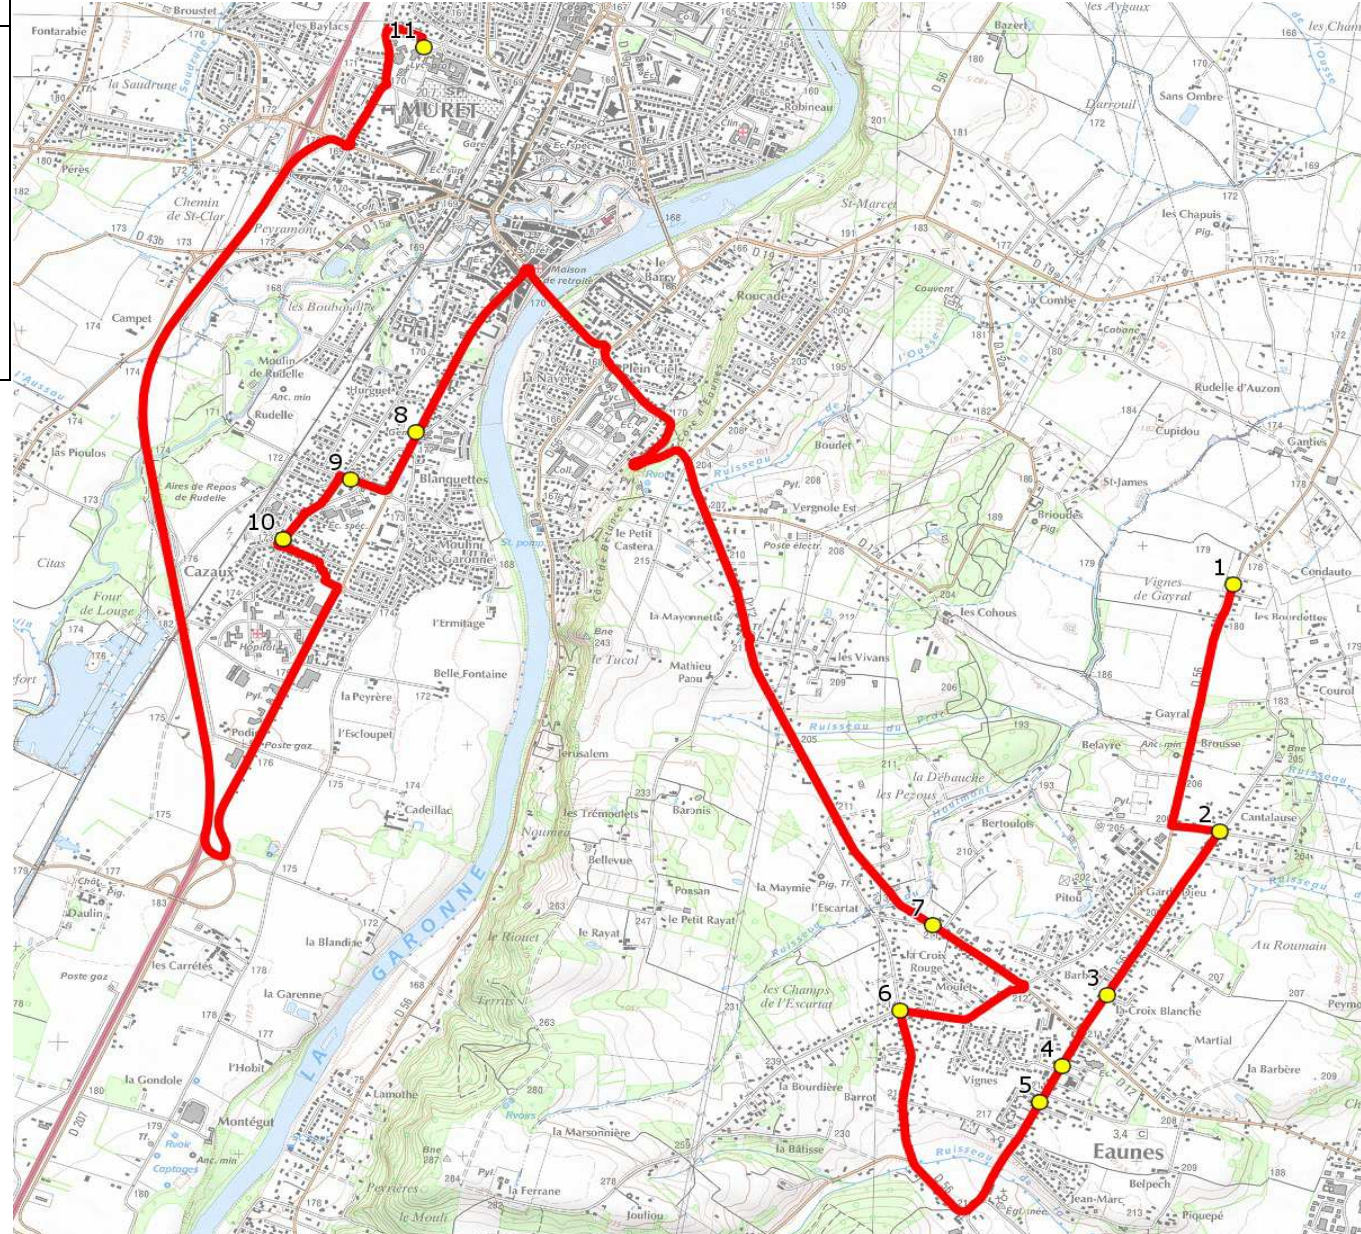

Mise à jour : 02/09/2019	Ligne : EAUNES-LP MURET	Ligne N° : S2012
Marché (année de notification-durée) : 2016-7	Transporteur : TRANSPORTS EN LAURAGAIS	Km en charge : 19 Km
Nombre de places assises : 59 pl	Sous-traitant : AUTOCARS ORTET	Année : 2014

ITINERAIRE INDICATIF (ALLER)	LMMJV--
EAUNES	
1. ABCDn0437 Ganties	07:15
2. Ch Tucaut/Ch Cantalause/AB	07:18
3. ABCD 1019 Chemin de Villate	07:20
4. ABCDn1556 Hermès	07:22
5. Av Mairie/Imp Gayard/AB	07:23
6. ABCDn1570 Croix Rouge	07:25
7. ABCDn0478 Bertoulots	07:27
MURET	
8. Poteaux Gendarmerie	07:36
9. ABCDn0452 Rudelle	07:37
10. ABCDn0451 Louis Pasteur	07:39
11. Lycée/LP Charles de Gaulle	08:05

Mise à jour : 02/09/2019	Ligne : EAUNES-LP MURET	Ligne N° : S2012
Marché (année de notification-durée) : 2016-7	Transporteur : TRANSPORTS EN LAURAGAIS	Km en charge : 20 Km
Nombre de places assises : 59 pl	Sous-traitant : AUTOCARS ORTET	Année : 2014

ITINERAIRE INDICATIF (RETOUR)	LM-JV--	Merc
MURET		
1. Lycée/LP Charles de Gaulle	17:35	13:30
2. ABCDn0451 Louis Pasteur	17:47	13:42
3. ABCDn0452 Rudelle	17:49	13:44
4. Vis à vis Gendarmerie	17:53	13:48
EAUNES		
5. ABCDn0478 Bertoulots	18:04	13:59
6. ABCDn1570 Croix Rouge	18:06	14:01
7. Av Mairie/Imp Gayrard/AB	18:08	14:03
8. ABCDn1556 Hermès	18:10	14:05
9. ABCD 1019 Chemin de Villate	18:12	14:07
10. Ch Tucaut/Ch Cantalause/AB	18:14	14:09
11. ABCDn0437 Ganties	18:17	14:12