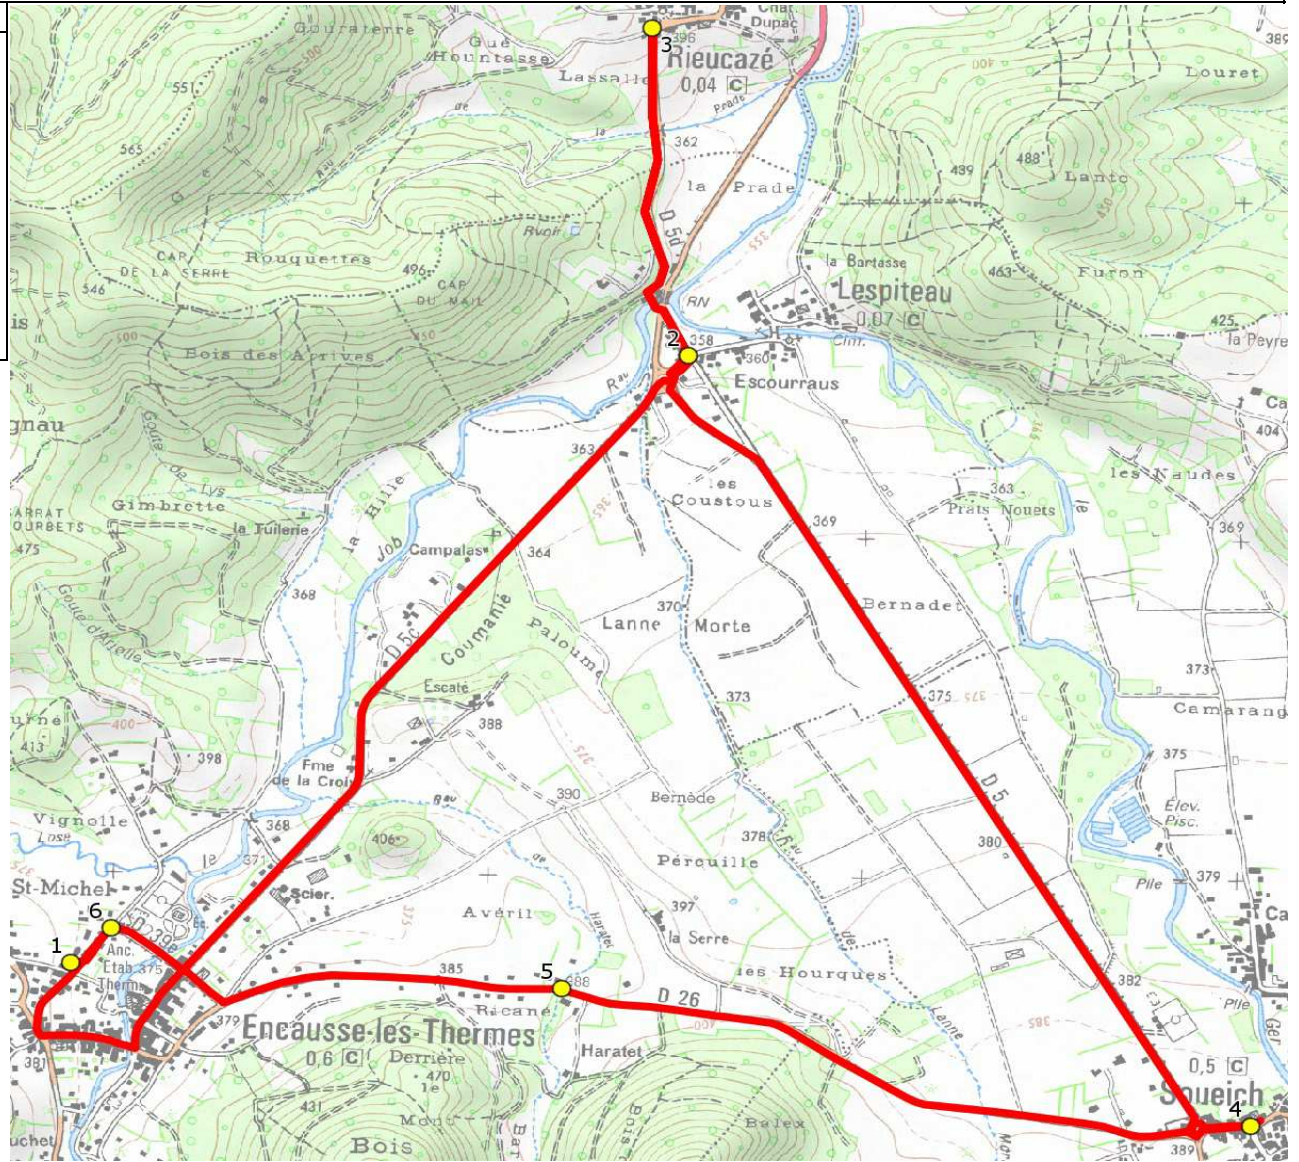

Mise à jour : 16/08/2019

Ligne : RPI SOUEICH-ENCAUSSE LES THERMES

Ligne N° : S1426

Marché (année de notification-durée) : 2017-6

Transporteur : GARAGE TRANSPORTS TAXI SANS

Km en charge : 12 Km

Nombre de places assises : 22 pl

Sous-traitant : AUTOCARS ORTET

Année : 2017

ITINERAIRE INDICATIF (ALLER)		LM-JV--
ENCAUSSE-LES-THERMES		
1. Ecole		08:22 (1)
	LESPITEAU	
2. PCG Village/AB		08:27
	RIEUCAZE	
3. Eglise		08:32
	SOUEICH	
4. Ecole		08:40
	ENCAUSSE-LES-THERMES	
5. RD26/Lotissement Averil/Parking		08:46
6. Ecole Elémentaire		08:48 (2)

Renvoi/Nota :

1 : Accompagnatrice

2 : Correspondance avec le S1425 pour l'Ecole de Soueich

Mise à jour : 16/08/2019

Marché (année de notification-durée) : 2017-6

Nombre de places assises : 22 pl

Ligne : RPI SOUEICH-ENCAUSSE LES THERMES

Transporteur : GARAGE TRANSPORTS TAXI SANS

Sous-traitant : AUTOCARS ORTET

Ligne N° : S1426

Km en charge : 21 Km

Année : 2017

ITINERAIRE INDICATIF (RETOUR)		LM-JV--
SOUEICH		
1. Ecole	ENCAUSSE-LES-THERMES	16:50
2. Ecole Elémentaire		17:00
3. RD26/Lotissement Averil/Parking		17:03
SOUEICH		
4. Ecole	LESPITEAU	17:08
5. PCG Village/AB		17:16
RIEUCAZE		
6. Eglise	ENCAUSSE-LES-THERMES	17:20
7. Ecole Elémentaire		17:26
SOUEICH		
8. Ecole		17:32 (1)