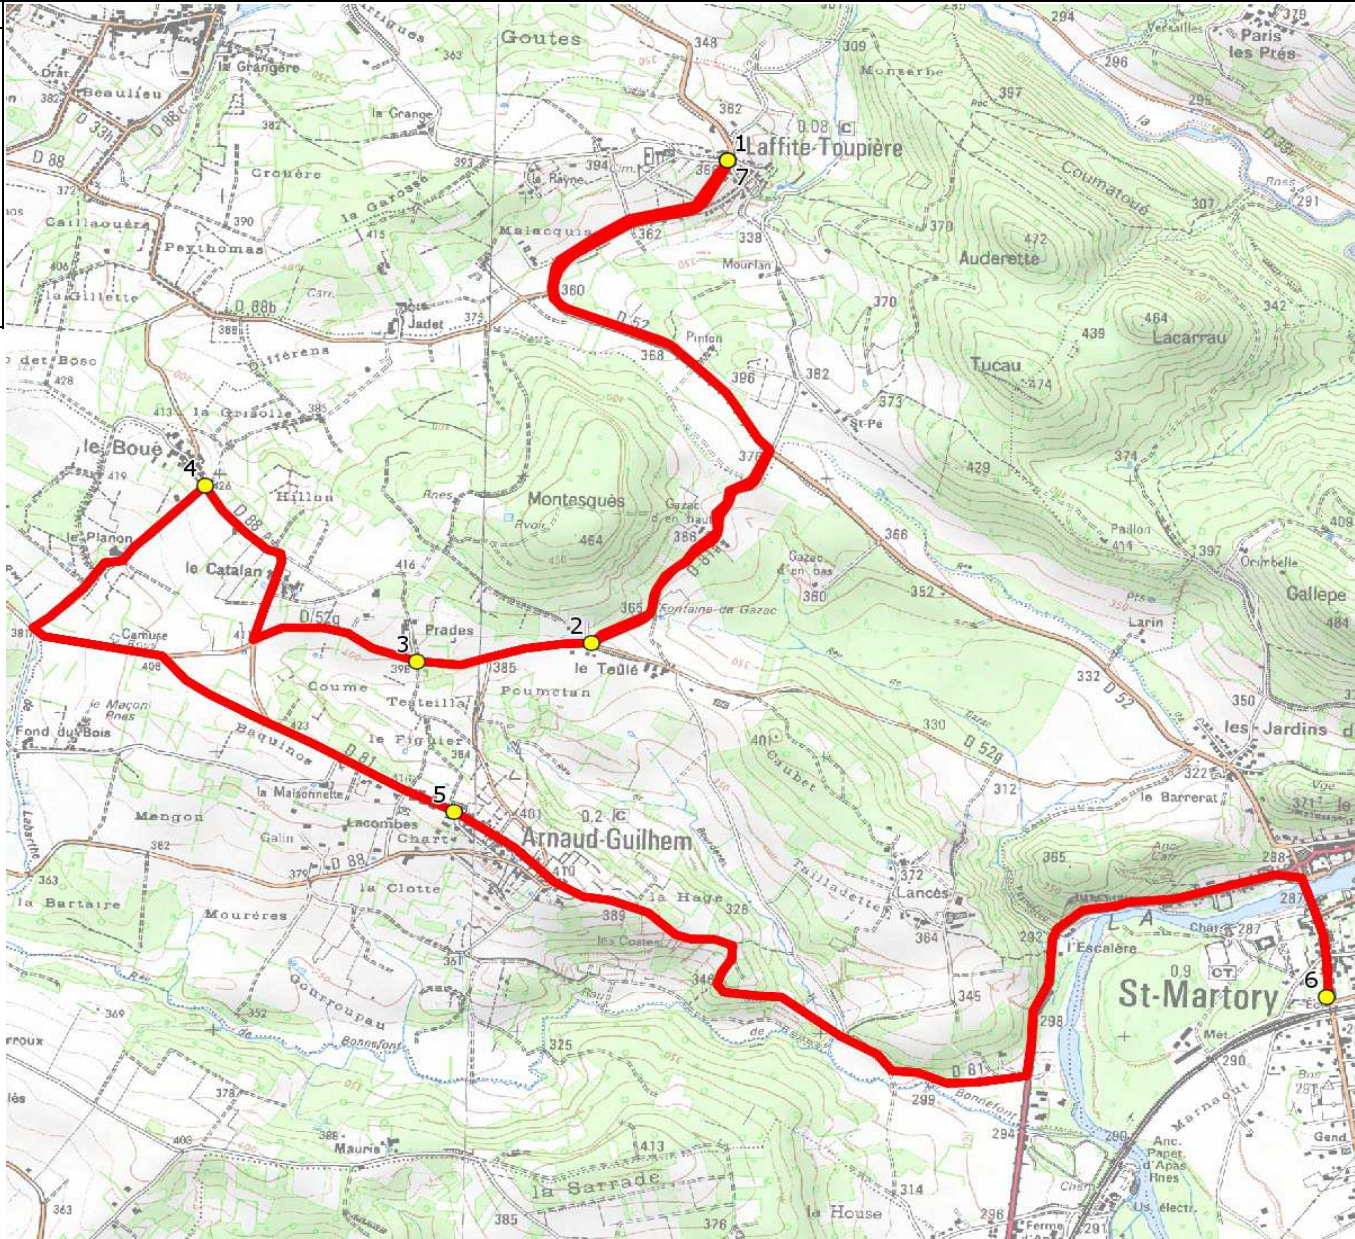

DIRECTION DES TRANSPORTS

Mise à jour : 01/08/2020	Ligne : ARNAUD GUILHEM-ECOLE ST MARTORY	Ligne N° : S1360
Marché (année de notification-durée) : 2020-7	Transporteur : AUTOCARS ORTET	Km en charge : 22 Km
Nombre de places assises : 33 pl	Sous-traitant :	Année : 2015

ITINERAIRE INDICATIF (ALLER)	LM-JV--
LAFFITE-TOUPIERE	
1. ABCGn0307 Village ARNAUD-GUILHEM	08:35
2. RD81a/RD52g/Teulé	08:40
3. RD52g/Prades/AB	08:41
4. Boué	08:42
5. ABCG 0901 Eglise SAINT-MARTORY	08:47
6. Ecole LAFFITE-TOUPIERE	08:55
7. ABCGn0307 Village	09:10 (1)

Renvoi/Nota :
1 : Accompagnant

DIRECTION DES TRANSPORTS

Mise à jour : 01/08/2020	Ligne : ARNAUD GUILHEM-ECOLE ST MARTORY	Ligne N° : S1360
Marché (année de notification-durée) : 2020-7	Transporteur : AUTOCARS ORTET	Km en charge : 22 Km
Nombre de places assises : 33 pl	Sous-traitant :	Année : 2015

ITINERAIRE INDICATIF (RETOUR)	LM-JV--
LAFFITE-TOUPIERE	
1. ABCGn0307 Village SAINT-MARTORY	16:25
2. Ecole ARNAUD-GUILHEM	16:35
3. ABCG 0901 Eglise	16:46
4. Boué	16:50
5. RD52g/Prades/AB	16:52
6. RD81a/RD52g/Teulé	16:53
LAFFITE-TOUPIERE	
7. ABCGn0307 Village	16:58