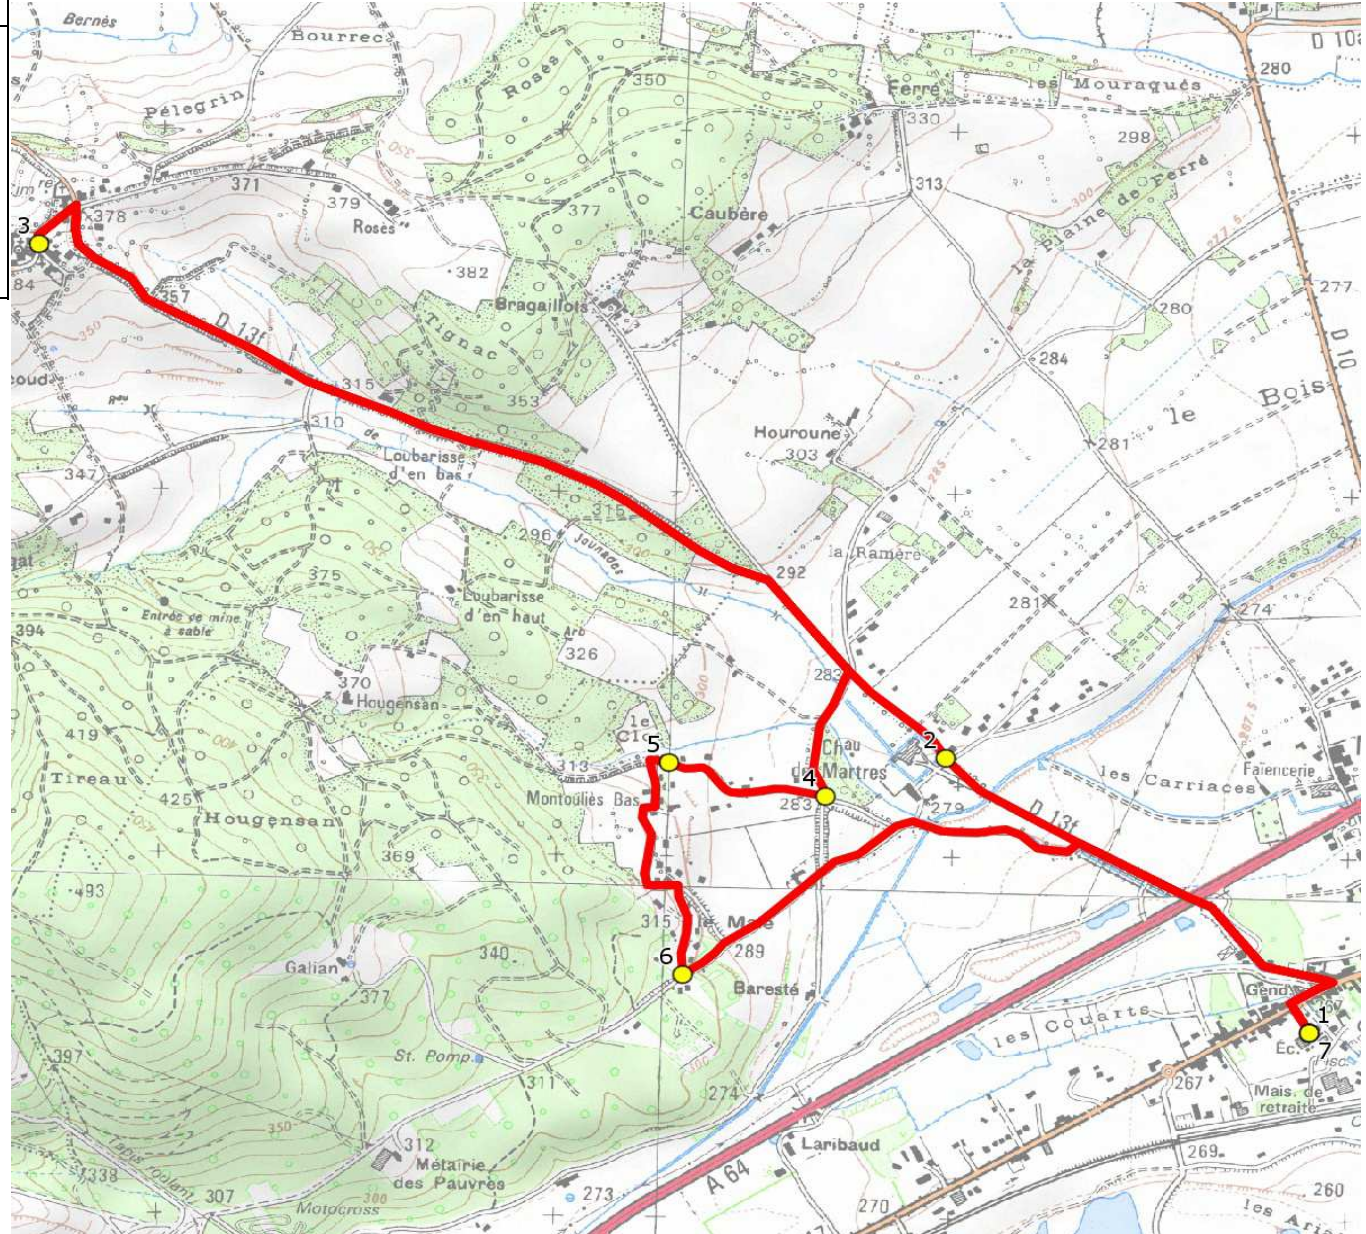

Mise à jour : 01/08/2020

Marché (année de notification-durée) : 2020-5

Nombre de places assises : 22 pl

Ligne : MARTRES-TOLOSANE-ECOLES MARTRES-TOLOSANE

Transporteur : GRPT CERT MIDI-PYRENEES - AUTOCARS ORTET

Sous-traitant : AUTOCARS ORTET

Ligne N° : S1342

Km en charge : 11 Km

Année : 2018

ITINERAIRE INDICATIF (ALLER)	LMMJV--
MARTRES-TOLOSANE	
1. Ecole	08:10 (1)
2. Rte Marignac/Ch Bellevue/AB	08:15
MARIGNAC-LASPEYRES	
3. ABCGn1183 Village	08:20
MARTRES-TOLOSANE	
4. ABCGn0155 Moutouliès	08:25
5. Montouliès d'en Haut	08:28
6. Rte Montouliès	08:30
7. Ecole	08:35

Renvoi/Nota :

1 : Accompagnatrice

Mise à jour : 01/08/2020	Ligne : MARTRES-TOLOSANE-ECOLES MARTRES-TOLOSANE	Ligne N° : S1342
Marché (année de notification-durée) : 2020-5	Transporteur : GRPT CERT MIDI-PYRENEES - AUTOCARS ORTET	Km en charge : 11 Km
Nombre de places assises : 22 pl	Sous-traitant : AUTOCARS ORTET	Année : 2018

ITINERAIRE INDICATIF (RETOUR)	LM-JV--	Merc
MARTRES-TOLOSANE		
1. Ecole	16:40	12:25
2. Rte Marignac/Ch Bellevue/AB	16:45	12:30
MARIGNAC-LASPEYRES		
3. ABCGn1183 Village	16:49	12:35
MARTRES-TOLOSANE		
4. ABCGn0155 Moutouliès	16:57	12:42
5. Montouliès d'en Haut	17:00	12:45
6. Rte Montouliès	17:03	12:48
7. Ecole	17:10	12:55