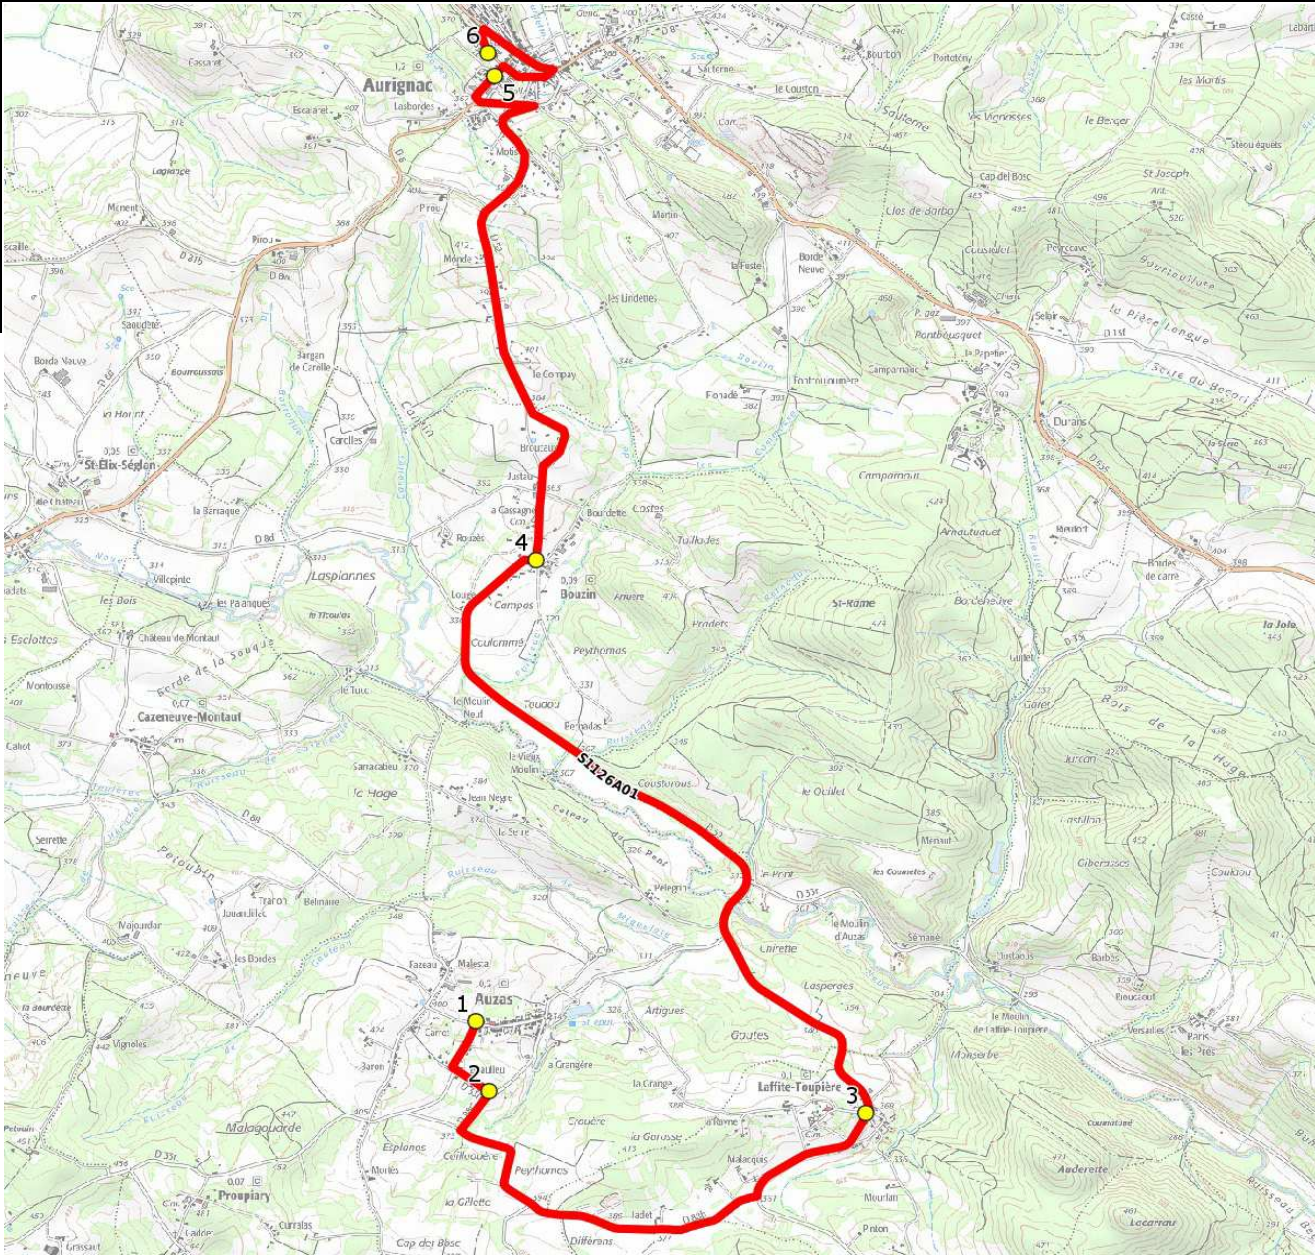

DIRECTION DES TRANSPORTS

Mise à jour : 01/08/2021 Marché (année de notification-durée) : 2021-7 Nombre de places assises : 33 pl	Ligne : AUZAS-COLLEGE&ECOLES AURIGNAC Transporteur : AUTOCARS ORTET Sous-traitant :	Ligne N° : S1126 Km en charge : 12 Km Année : 2014
---	---	--

ITINERAIRE INDICATIF (ALLER)	LMMJV--
AUZAS	
1. ABCGn0905 Carret	07:56
2. RD33h/Beaulieu	08:00
LAFFITE-TOUPIERE	
3. ABCGn0307 Village	08:05
BOUZIN	
4. Eglise	08:15
AURIGNAC	
5. Collège Emile Paul Vyssie	08:18
6. Ecole Elémentaire Jacques Prévert	08:22

DIRECTION DES TRANSPORTS

Mise à jour : 01/08/2021	Ligne : AUZAS-COLLEGE&ECOLAS AURIGNAC	Ligne N° : S1126
Marché (année de notification-durée) : 2021-7	Transporteur : AUTOCARS ORTET	Km en charge : 11 Km
Nombre de places assises : 33 pl	Sous-traitant :	Année : 2014

ITINERAIRE INDICATIF (RETOUR)	LM-JV--	Merc
AURIGNAC		
1. Ecole Elémentaire Jacques Prévert	16:55	12:25
2. Collège Emile Paul Vayssie	17:10	12:35
BOUZIN		
3. Eglise	17:16	12:41
LAFFITE-TOUPIERE		
4. ABCGn0307 Village	17:22	12:47
AUZAS		
5. RD33h/Beaulieu	17:26	12:50
6. ABCGn0905 Carret	17:27	12:51