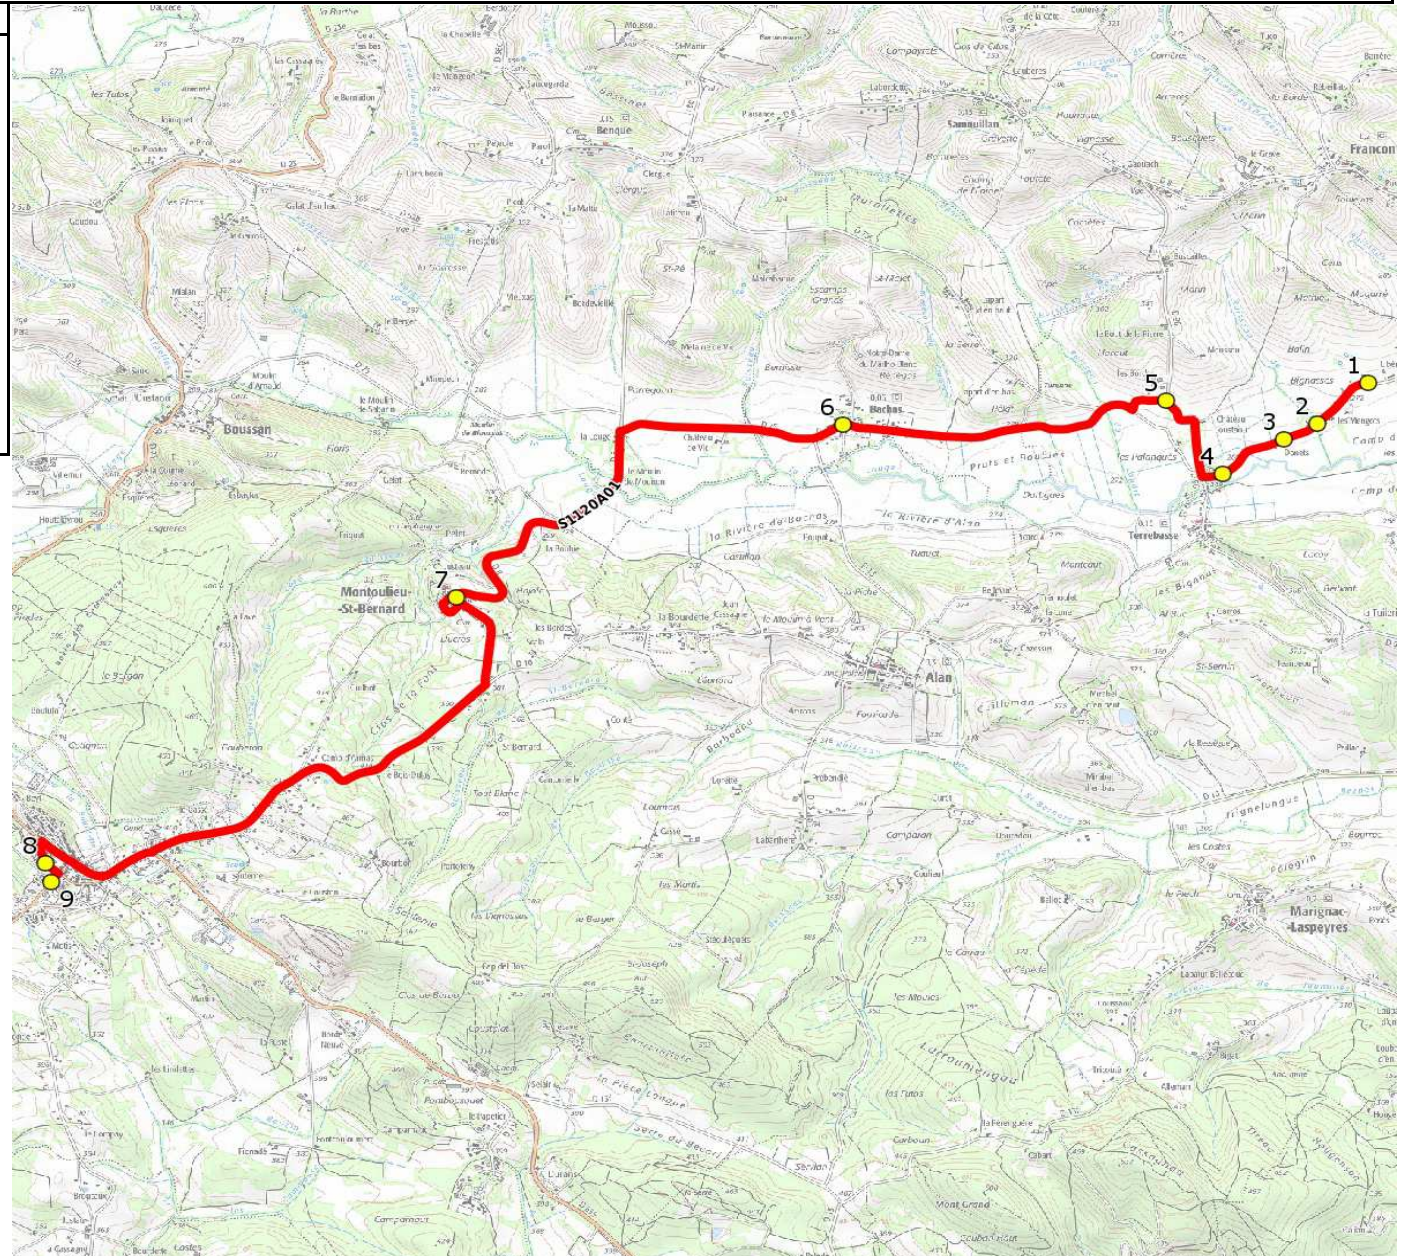

Mise à jour : 17/08/2021

Ligne : TERREBASSE-COLLEGE AURIGNAC

Ligne N° : S1120

Marché (année de notification-durée) : 2020-7

Transporteur : AUTOCARS ORTET

Km en charge : 12 Km

Nombre de places assises : 33 pl

Sous-traitant :

Année : 2014

ITINERAIRE INDICATIF (ALLER)	LMMJV--
<b>TERREBASSE</b>	
1. RD75/Libérat	07:58
2. RD75/Les Mengots	07:59
3. Donets	08:00
4. Village	08:01
5. ABCG 0929 Les Bordes	08:03
<b>BACHAS</b>	
6. ABCGn0960 Eglise	08:06
<b>MONTOULIEU-SAINT-BERNARD</b>	
7. Mairie/Eglise	08:12
<b>AURIGNAC</b>	
8. Ecole Elémentaire Jacques Prévert	08:17
9. Collège Emile Paul Vayssie	08:20

Mise à jour : 17/08/2021

Ligne : TERREBASSE-COLLEGE AURIGNAC

Ligne N° : S1120

Marché (année de notification-durée) : 2020-7

Transporteur : AUTOCARS ORTET

Km en charge : 11 Km

Nombre de places assises : 33 pl

Sous-traitant :

Année : 2014

ITINERAIRE INDICATIF (RETOUR)	LM-JV--	Merc
<b>AURIGNAC</b>		
1. Ecole Elémentaire Jacques Prévert	16:50	12:25
2. Collège Emile Paul Vayssie	17:10	12:35
<b>MONTOULIEU-SAINT-BERNARD</b>		
3. Mairie/Eglise	17:15	12:40
<b>BACHAS</b>		
4. ABCGn0960 Eglise	17:21	12:46
<b>TERREBASSE</b>		
5. ABCG 0929 Les Bordes	17:25	12:50
6. Village	17:27	12:52
7. Donets	17:28	12:53
8. RD75/Les Mengots	17:29	12:54
9. RD75/Libérat	17:30	12:55