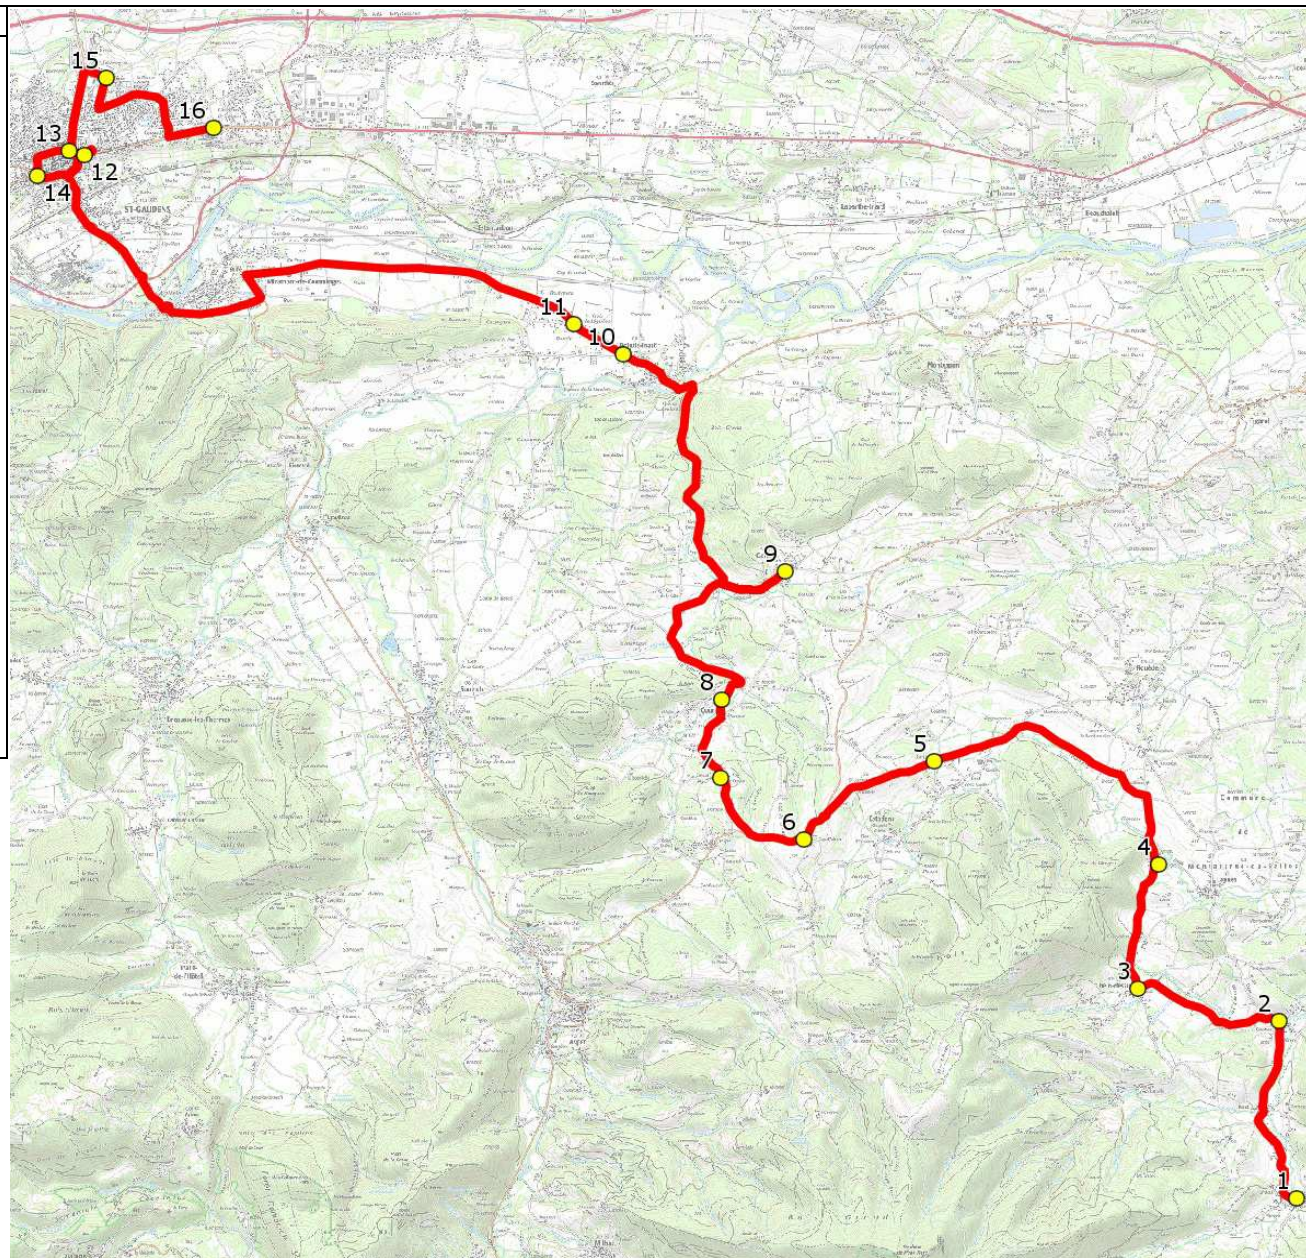

Mise à jour : 19/11/2021

Ligne : ARBAS-ETABS ST GAUDENS

Ligne N° : S1028

Marché (année de notification-durée) : 2017-6

Transporteur : AUTOCARS ORTET

Km en charge : 37 Km

Nombre de places assises : 59 pl

Sous-traitant :

Année : 2017

ITINERAIRE INDICATIF (ALLER)	LMMJV--
ARBAS	
1. ABCDn0346 Village	06:45
CHEIN-DESSUS	
2. ABCDn0421 Ribereuille	06:49
3. RD60b/RD60g/Mairie	06:52
MONTASTRUC-DE-SALIES	
4. RD60k/Larrigau	06:54
ESTADENS	
5. RD60/Ch Burguet/Lasserre/Fontaine	07:00
6. Abribus _Cap d'Arbon	07:04
7. RD60/Cap Cerciat	07:07
COURET	
8. Village/Bascule/AB	07:10
GANTIES	
9. ABCDn0308 Mairie	07:15
POINTIS-INARD	
10. RD21/RD5d/Bascule	07:24
11. ABCDn0438 Rouère	07:26
SAINT-GAUDENS	
12. Collège Leclerc	07:35
13. ABCD 1192 Renaissance	07:40 (1)
14. Abribus Jardin Public	07:45 (2)
15. LP Agricole	07:47 (3)
16. Lycée Bagatelle	07:50

Renvoi/Nota :

1 : Arrêt pour le Lycée Casteret

2 : Arrêt pour le collège Daurat-Collège et Lycée Ste Thérèse

3 : ABCG Lycée Agricole

Mise à jour : 19/11/2021

Ligne : ARBAS-ETABS ST GAUDENS

Ligne N° : S1028

Marché (année de notification-durée) : 2017-6

Transporteur : AUTOCARS ORTET

Km en charge : 36 Km

Nombre de places assises : 59 pl

Sous-traitant :

Année : 2017

ITINERAIRE INDICATIF (RETOUR)	LM-JV--	Merc
<b>SAINT-GAUDENS</b>		
1. Lycée Bagatelle	17:20 (1)	12:20 (1)
2. Abrisbus Lycée agricole	17:25 (2)	12:25 (1,2)
3. ABCGn1192 Renaissance	17:30 (3)	12:30 (1,3)
4. Abrisbus Jardin Public	17:35 (4)	12:35 (4)
<b>POINTIS-INARD</b>		
5. ABCDn0438 Rouère	17:41	12:41
6. RD21/RD5d/Bascule	17:43	12:43
<b>GANTIES</b>		
7. ABCDn0308 Mairie	17:48	12:48
<b>COURET</b>		
8. Village/Bascule/AB	17:53	12:53
<b>ESTADENS</b>		
9. RD60/Cap Cerciati	17:56	12:56
10. ABCDn0347 Cap d'Arbon	17:59	12:59
11. RD60/Ch Burguet/Lasserre/Fontaine	18:03	13:03
<b>MONTASTRUC-DE-SALIES</b>		
12. RD60k/Larrigau	18:05	13:05
<b>CHEIN-DESSUS</b>		
13. RD60b/RD60g/Mairie	18:07	13:07
14. ABCDn0421 Ribereuille	18:10	13:10
<b>ARBAS</b>		
15. ABCDn0346 Village	18:13	13:13