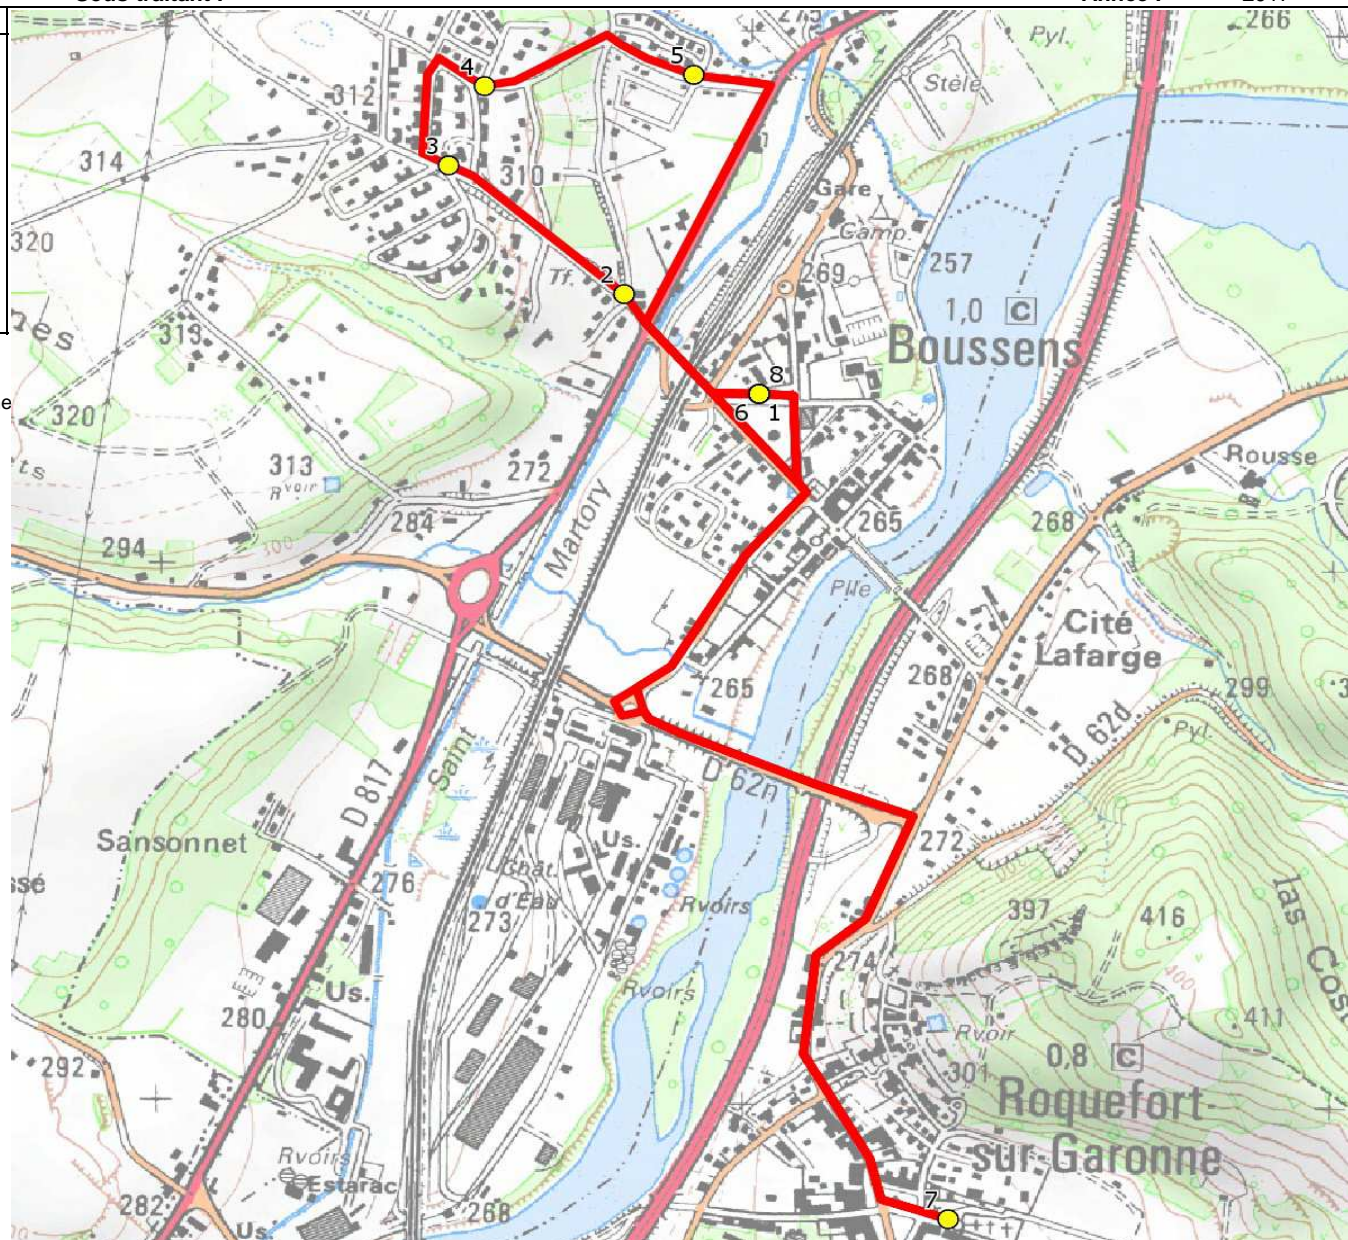

Mise à jour : 01/08/2018

Marché (année de notification-durée) : 2018-7

Nombre de places assises : 59 pl

Ligne : BOUSSENS-RPI BOUSSENS-ROQUEFORT/GARONNE

Transporteur : AUTOCARS ORTET

Sous-traitant :

Ligne N° : S1418

Km en charge : 7 Km

Année : 2017

ITINERAIRE INDICATIF (ALLER)	LMMJV--
BOUSSENS	
1. Ecole Elémentaire	08:25 (1)
2. ABCGn0427 Côte Lalanne	08:33
3. ABCGn0238 Pic du Midi	08:34
4. ABCGn1628 Le Clos des Mailloles	08:36
5. ABCGn1488 Boidures	08:38
6. Ecole Elémentaire	08:40
ROQUEFORT-SUR-GARONNE	
7. Ecole Elémentaire	08:50 (2)
BOUSSENS	
8. Ecole Elémentaire	08:55

Renvoi/Nota :

1 : Accompagnant

2 : Correspondance avec le service Roquefort-RPI BousSENS-Roquefort/Garonne