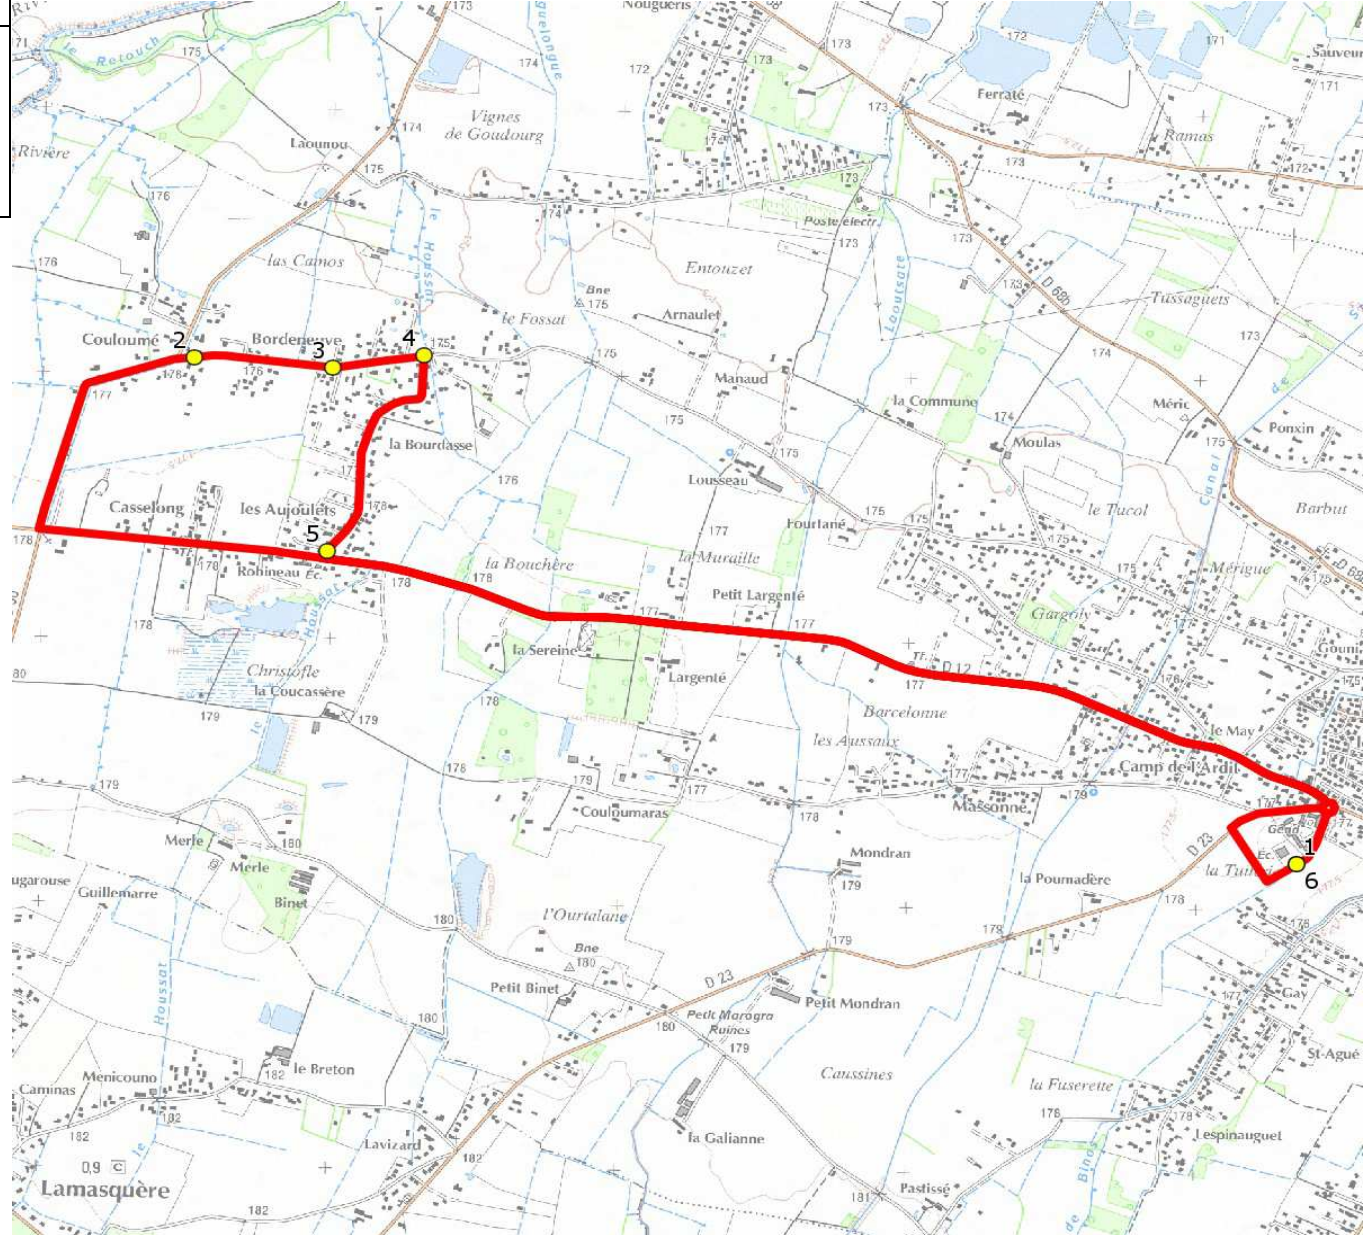

Mise à jour : 05/10/2015	Circuit : SEYSSSES-ECOLE SEYSSSES	Circuit N° : S9345
Marché (année de notification-durée) : 2015-6	Transporteur : AUTOCARS ORTET	Km en charge : 13 Km
Nombre de places : 63 pl	Véhicule : MERCEDES INTOURO / -	Année : 2015

ITINERAIRE INDICATIF (ALLER)	LMMJV--
SEYSSSES	
1. Ecole Flora Tristan	08:20 (1)
2. Ch Couloume n°4650	08:30
3. ABCDn1588 Bordeneuve	08:32
4. ABCDn1314 Bourdasse	08:34
5. ABCD 1015 Les Aujoulets	08:37
6. Ecole Flora Tristan	08:45

Renvoi/Nota :
1 : Accompagnatrice

DIRECTION DES TRANSPORTS

Mise à jour : 05/10/2015 Marché (année de notification-durée) : 2015-6 Nombre de places : 63 pl	Circuit : SEYSSES-ECOLE SEYSSES Transporteur : AUTOCARS ORTET Véhicule : MERCEDES INTOURO / -	Circuit N° : S9345 Km en charge : 13 Km Année : 2015
---	---	--

ITINERAIRE INDICATIF (RETOUR) SEYSSES	LM-JV--	Merc
1. Ecole Flora Tristan	16:40	12:10
2. Ch Couloume n°4650	16:50	12:20
3. ABCDn1588 Bordeneuve	16:52	12:22
4. ABCDn1314 Bourdasse	16:54	12:24
5. ABCD 1015 Les Aujoulets	16:57	12:27
6. Ecole Flora Tristan	17:05	12:35