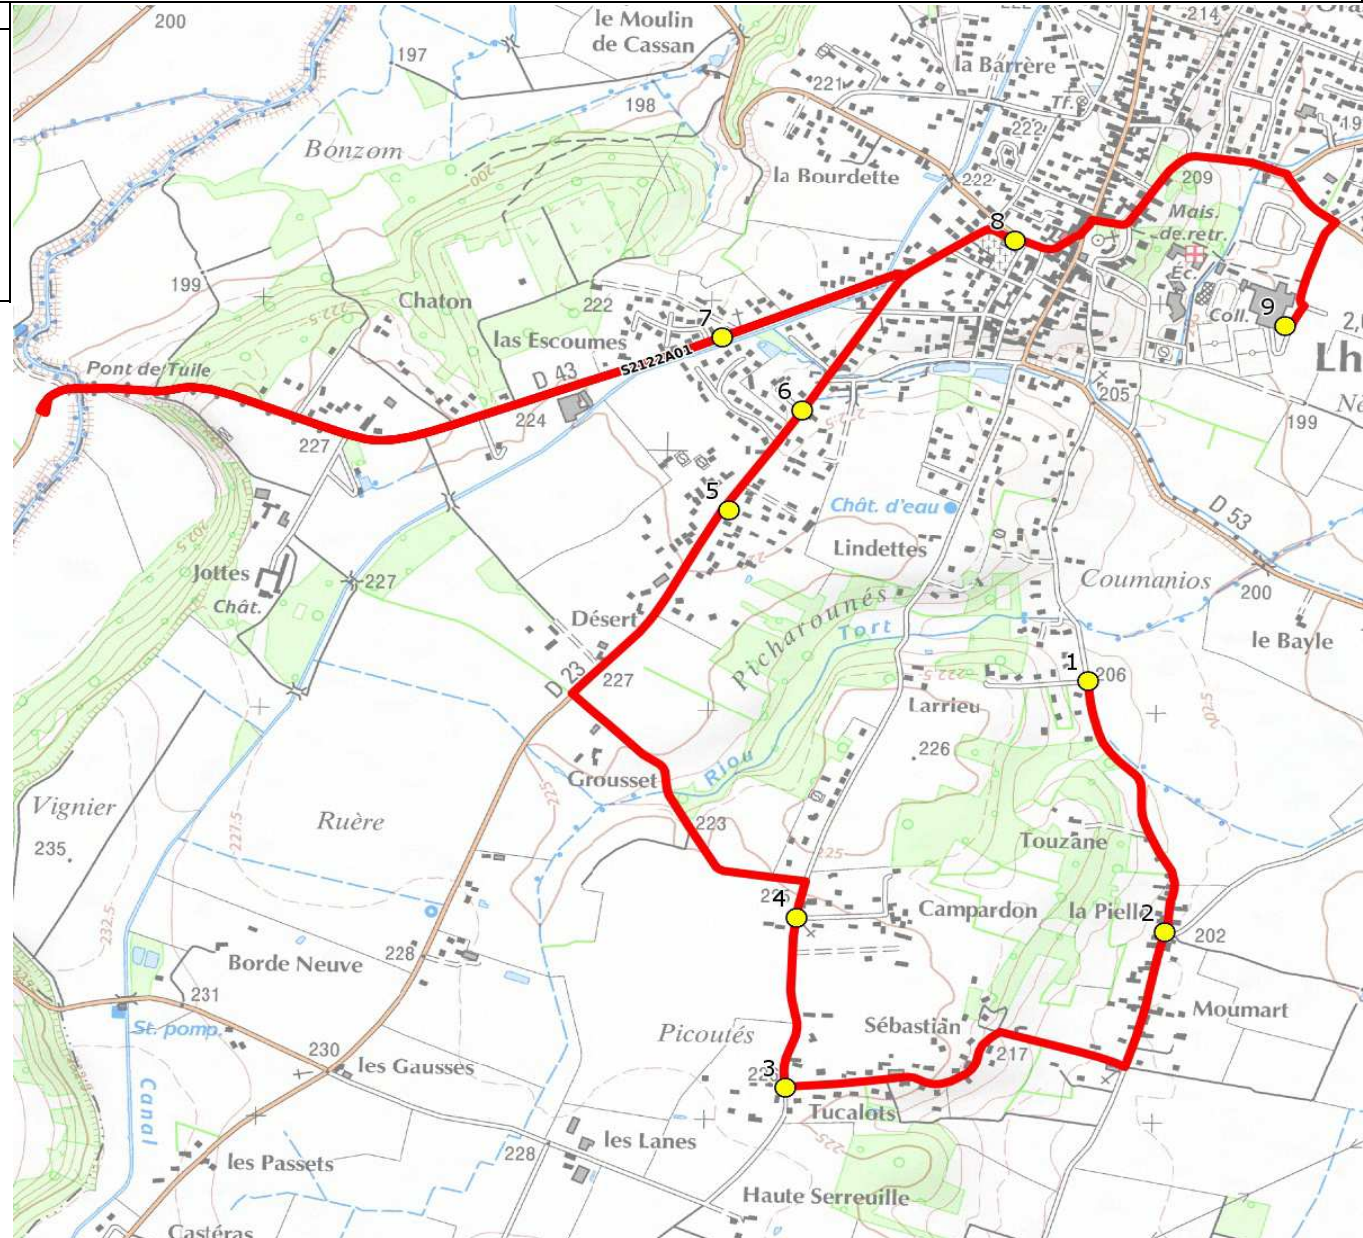

Mise à jour : 13/03/2019

Ligne : LHERM-COLLEGE LHERM

Ligne N° : S2122 / 29V04

Marché (année de notification-durée) : 2012-7

Transporteur : VERDIE AUTOCARs

Km en charge : 10 Km

Nombre de places assises : 60 pl

Sous-traitant : AUTOCARs ORTET

Année : 2005

ITINERAIRE INDICATIF (ALLER)	LMMJV--
LHERM	
1. Ch Pielle/Imp Larrieu	07:55
2. Ch La Pielle/Ch Français/AB	07:56
3. Ch Sébastien/Ch Larrieu/AB	07:59
4. Ch Larrieu/Ch Campardon	08:00
5. Aribus Puymulens	08:04
6. Rte Bérat n°11/C6	08:05
7. ABCDn1173 Escoumes	08:07
8. Aribus Cimetière	08:13
9. Collège Flora Tristan	08:20

DIRECTION DES TRANSPORTS

Mise à jour : 13/03/2019	Ligne : LHERM-COLLEGE LHERM	Ligne N° : S2122 / 29V04
Marché (année de notification-durée) : 2012-7	Transporteur : VERDIE AUTOCARS	Km en charge : 11 Km
Nombre de places assises : 60 pl	Sous-traitant : AUTOCARS ORTET	Année : 2005

ITINERAIRE INDICATIF (RETOUR)	LM-JV--	Merc
LHERM		
1. Collège Flora Tristan	17:10	13:30
2. Ch Pielle/Imp Larrieu	17:15	13:35
3. Ch La Pielle/Ch Français/AB	17:16	13:36
4. Ch Sébastien/Ch Larrieu/AB	17:19	13:39
5. Ch Larrieu/Ch Campardon	17:20	13:40
6. Aribus Puymulens	17:24	13:44
7. Rte Bérat n°11/C6	17:25	13:45
8. ABCDn1173 Escoumes	17:27	13:47
9. Aribus Cimetière	17:33	13:53