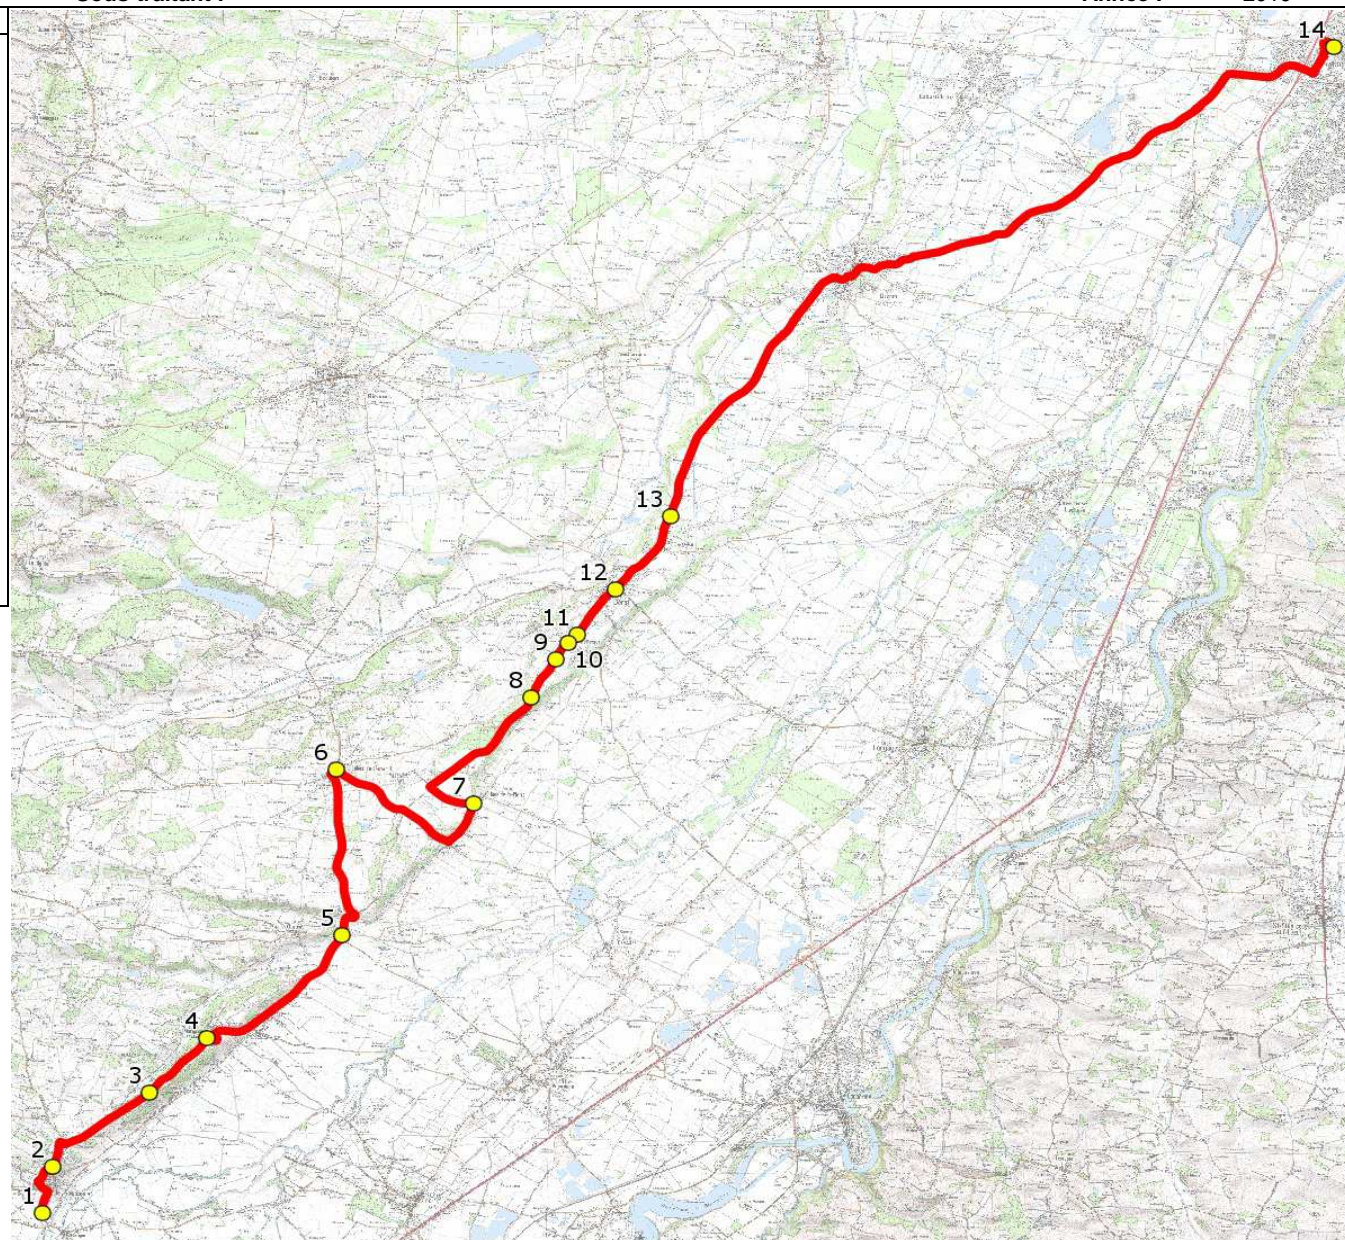

Mise à jour : 22/03/2019

Ligne : LE FOUSSERET-LP MURET

Ligne N° : S2013

Marché (année de notification-durée) : 2016-7

Transporteur : AUTOCARS ORTET

Km en charge : 37 Km

Nombre de places assises : 59 pl

Sous-traitant :

Année : 2010

ITINERAIRE INDICATIF (ALLER)	LMMJV--
LE FOUSSERET	
1. RD6/Gendarmerie	07:02
2. Place du Paty	07:06
3. RD7/Coustalat/Borne Incendie	07:09
MARGINAC-LASCLARES	
4. ABCDn0361 Cazarré	07:12
GRATENS	
5. RD7/RD73b/Pilot/ABCDn287	07:17
LABASTIDE-CLERMONT	
6. ABCDn0284 Eglise	07:21
BOIS-DE-LA-PIERRE	
7. ABCDn1225 Bernadat	07:26
BERAT	
8. Rte Gratens n°2290/Gérome	07:31
9. Rte Gratens/Oustalet/C6	07:32
10. ABCDn0288 Chemin du Prat	07:33
11. Abribus Cité des Jardins	07:34
12. Rte Gratens/Salle Fêtes/AHC	07:36
13. Abribus Cap Debat 2	07:40
MURET	
14. Lycée/LP Charles de Gaulle	08:05

DIRECTION DES TRANSPORTS

Mise à jour : 22/03/2019	Ligne : LE FOUSSERET-LP MURET	Ligne N° : S2013
Marché (année de notification-durée) : 2016-7	Transporteur : AUTOCARS ORTET	Km en charge : 36 Km
Nombre de places assises : 59 pl	Sous-traitant :	Année : 2010

ITINERAIRE INDICATIF (RETOUR)	LM-JV--	Merc
MURET		
1. Lycée/LP Charles de Gaulle	17:35	13:30
BERAT		
2. Poteaux Cap Debat 2	18:00	13:55
3. Rte Gratens/Salle Fêtes/AHC	18:04	13:59
4. Vis à vis Cité des Jardins	18:06	14:01
5. ABCDn0288 Chemin du Prat	18:07	14:02
6. Rte Gratens/Oustalet/C6	18:08	14:03
7. Rte Gratens n°2290/Gérôme	18:09	14:04
8. RD15/RD7a	18:10	14:05
BOIS-DE-LA-PIERRE		
9. ABCDn1225 Bernadat	18:14	14:09
LABASTIDE-CLERMONT		
10. ABCDn0284 Eglise	18:19	14:14
GRATENS		
11. RD7/RD73b/Pilot/ABCDn287	18:23	14:18
MARIGNAC-LASCLARES		
12. ABCDn0361 Cazarré	18:28	14:23
LE FOUSSERET		
13. Place du Paty	18:32	14:27