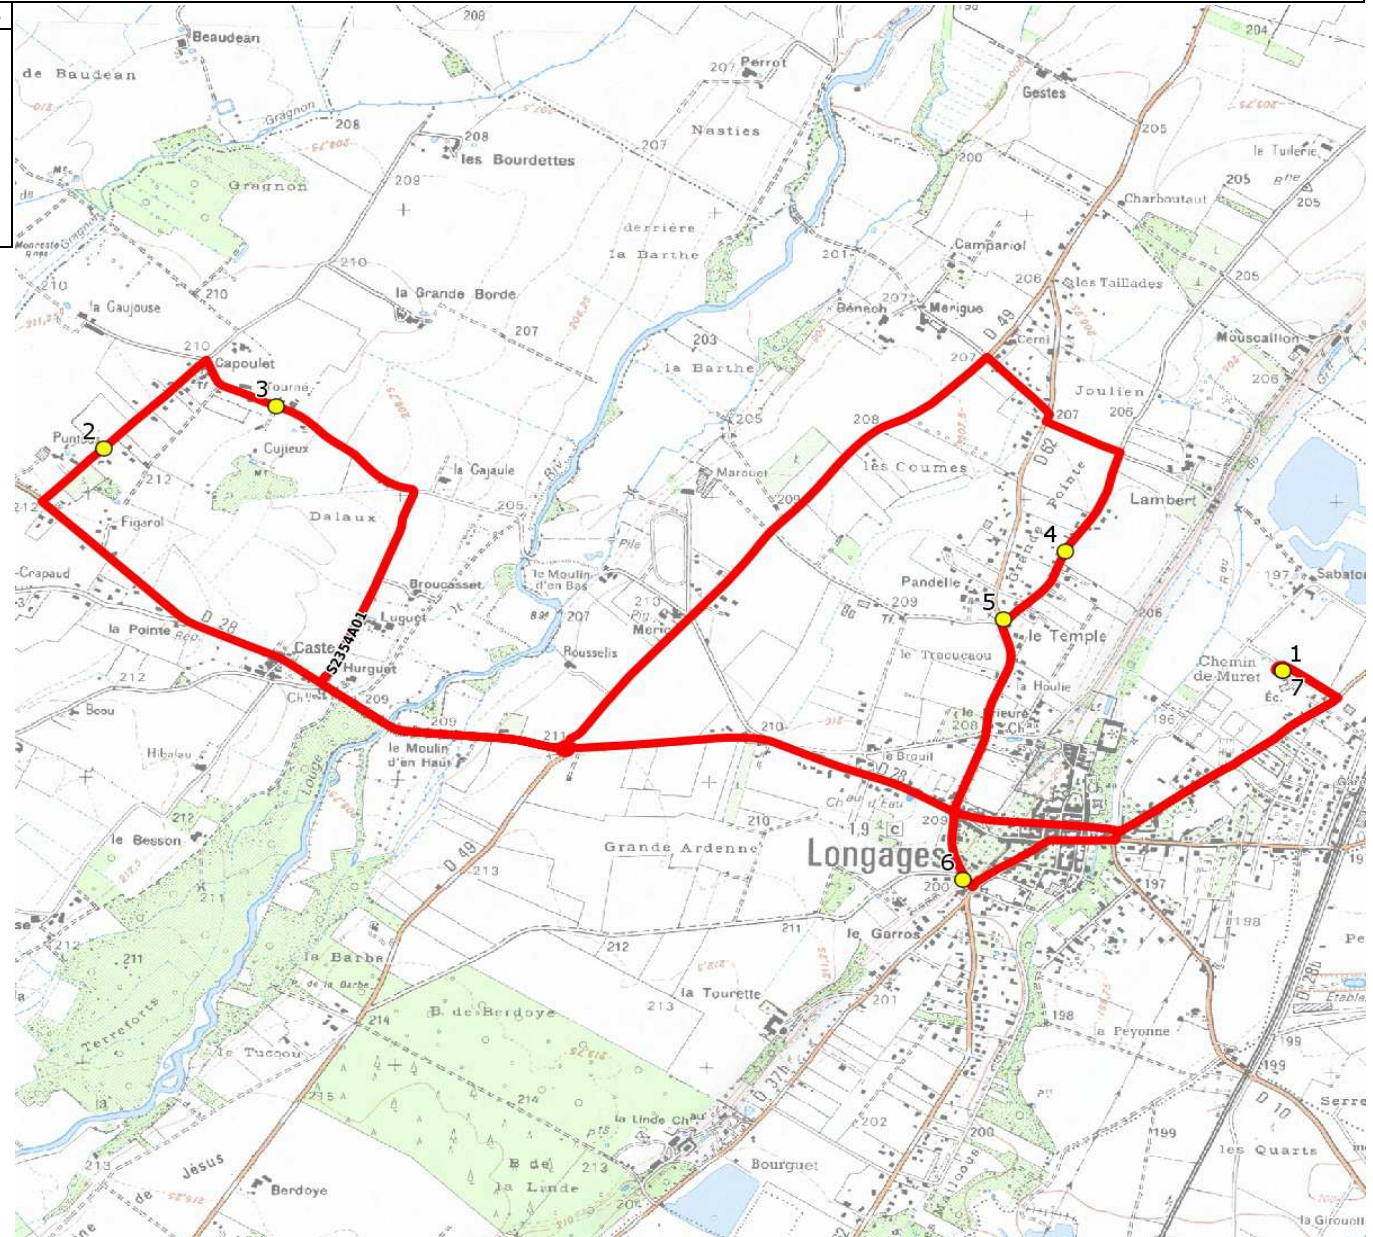

Mise à jour : 26/11/2018

Ligne : LONGAGES-ECOLES LONGAGES

Ligne N° : S2354

Marché (année de notification-durée) : 2018-3

Transporteur : AUTOCARS ORTET

Km en charge : 14 Km

Nombre de places assises : 59 pl

Sous-traitant :

Année : 2016

ITINERAIRE INDICATIF (ALLER)	LMMJV--
LONGAGES	
1. Ecoles Élémentaire & Maternelle	08:20 (1)
2. Ch Gavèque n°16-18/AHC	08:27
3. Ch Vieux Bérat n°138/Cujieux	08:29
4. Ch Joulieu n°21	08:35
5. Abribus _Joulieu	08:37
6. Abribus Garros	08:41
7. Ecoles Élémentaire & Maternelle	08:50

# DIRECTION DES TRANSPORTS

Mise à jour : 26/11/2018 Marché (année de notification-durée) : 2018-3 Nombre de places assises : 59 pl	Ligne : LONGAGES-ECOLES LONGAGES Transporteur : AUTOCARS ORTET Sous-traitant :	Ligne N° : S2354 Km en charge : 14 Km Année : 2016
---	--	--

ITINERAIRE INDICATIF (RETOUR)	LM-JV--	Merc
LONGAGES		
1. Ecoles Élémentaire & Maternelle	16:40	12:10
2. Ch Gavèque n°16-18/AHC	16:47	12:17
3. Ch Vieux Bérat n°138/Cujieux	16:49	12:19
4. Ch Joulieu n°21	16:55	12:25
5. Abribus _Joulieu	16:57	12:27
6. Abribus Garros	17:01	12:31
7. Ecoles Élémentaire & Maternelle	17:05	12:35