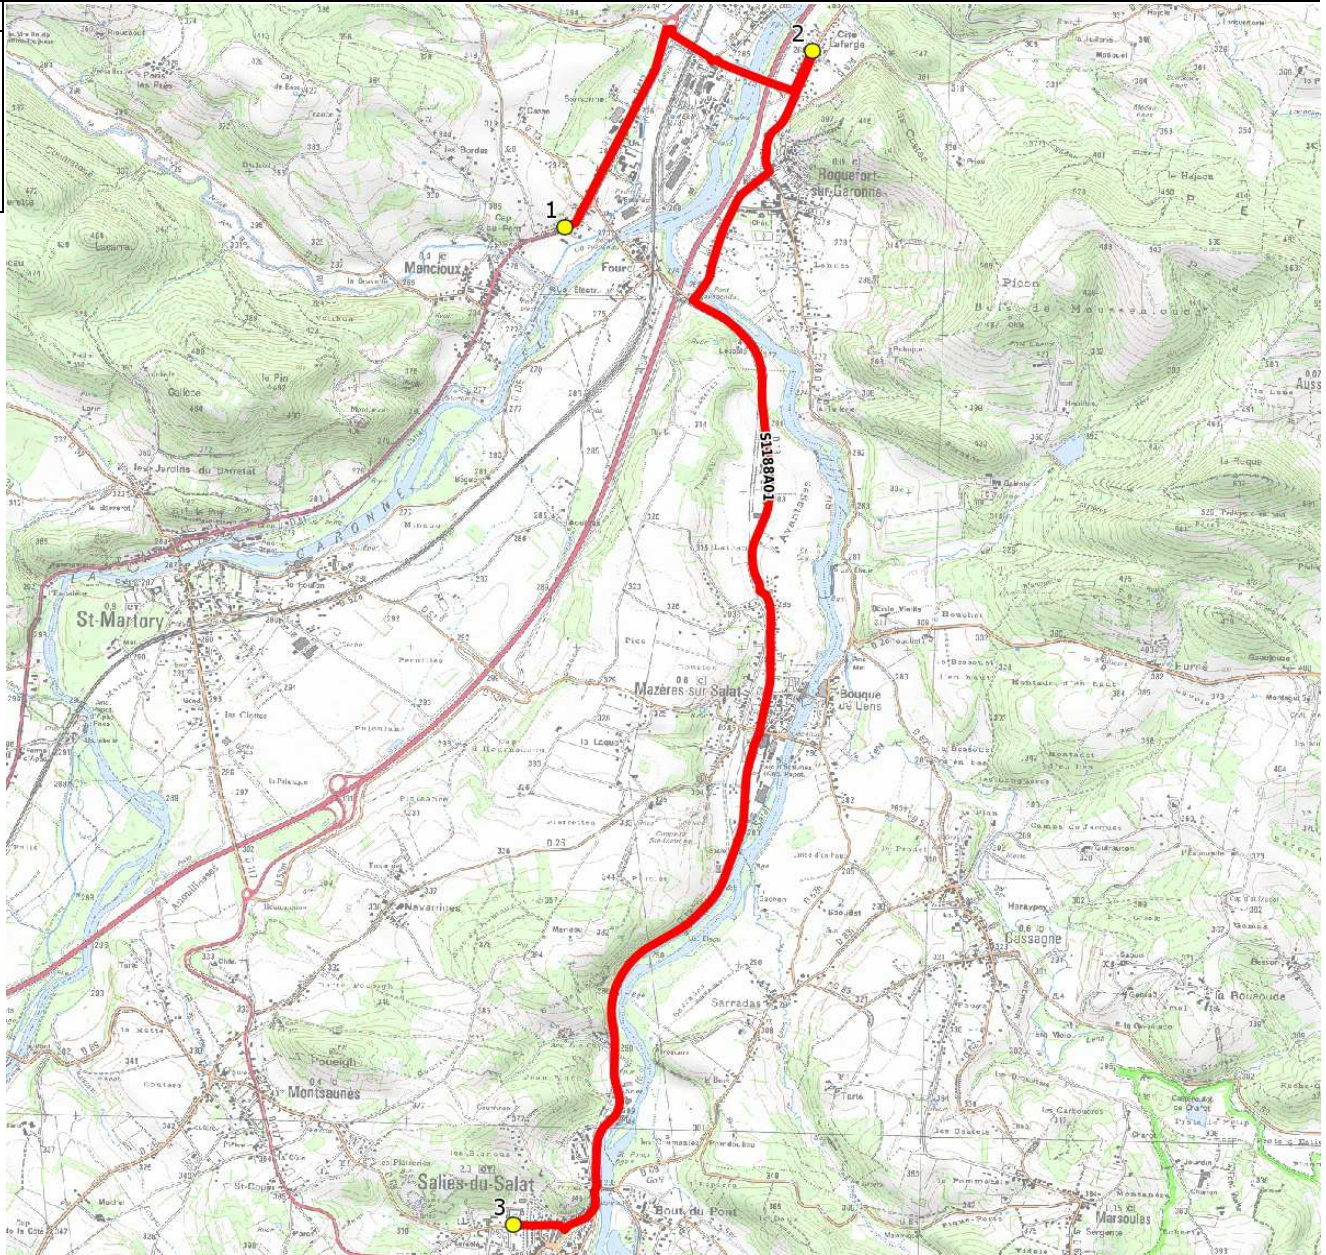

Mise à jour : 03/09/2018	Ligne : MANCIOUX-COLLEGE SALIES DU SALAT	Ligne N° : S1188
Marché (année de notification-durée) : 2017-2	Transporteur : TRANSPORTS DUCOS FRERES	Km en charge : 11 Km
Nombre de places assises : 22 pl	Sous-traitant :	Année : 2016

ITINERAIRE INDICATIF (ALLER)	LMMJV--
MANCIOUX	
1. Rd 817 Techene	07:45
ROQUEFORT-SUR-GARONNE	
2. Cité Lafarge/Nougratous	07:50
SALIES-DU-SALAT	
3. Collège Trois Vallées	08:05

Mise à jour : 03/09/2018	Ligne : MANCIOUX-COLLEGE SALIES DU SALAT	Ligne N° : S1188
Marché (année de notification-durée) : 2017-2	Transporteur : TRANSPORTS DUCOS FRERES	Km en charge : 12 Km
Nombre de places assises : 22 pl	Sous-traitant :	Année : 2016

ITINERAIRE INDICATIF (RETOUR)	LM-JV--	Merc
SALIES-DU-SALAT		
1. Collège Trois Vallées	17:10	13:10
ROQUEFORT-SUR-GARONNE		
2. Cité Lafarge/Nougratous	17:20	13:20
MANCIOUX		
3. Rd 817 Techene	17:25	13:25