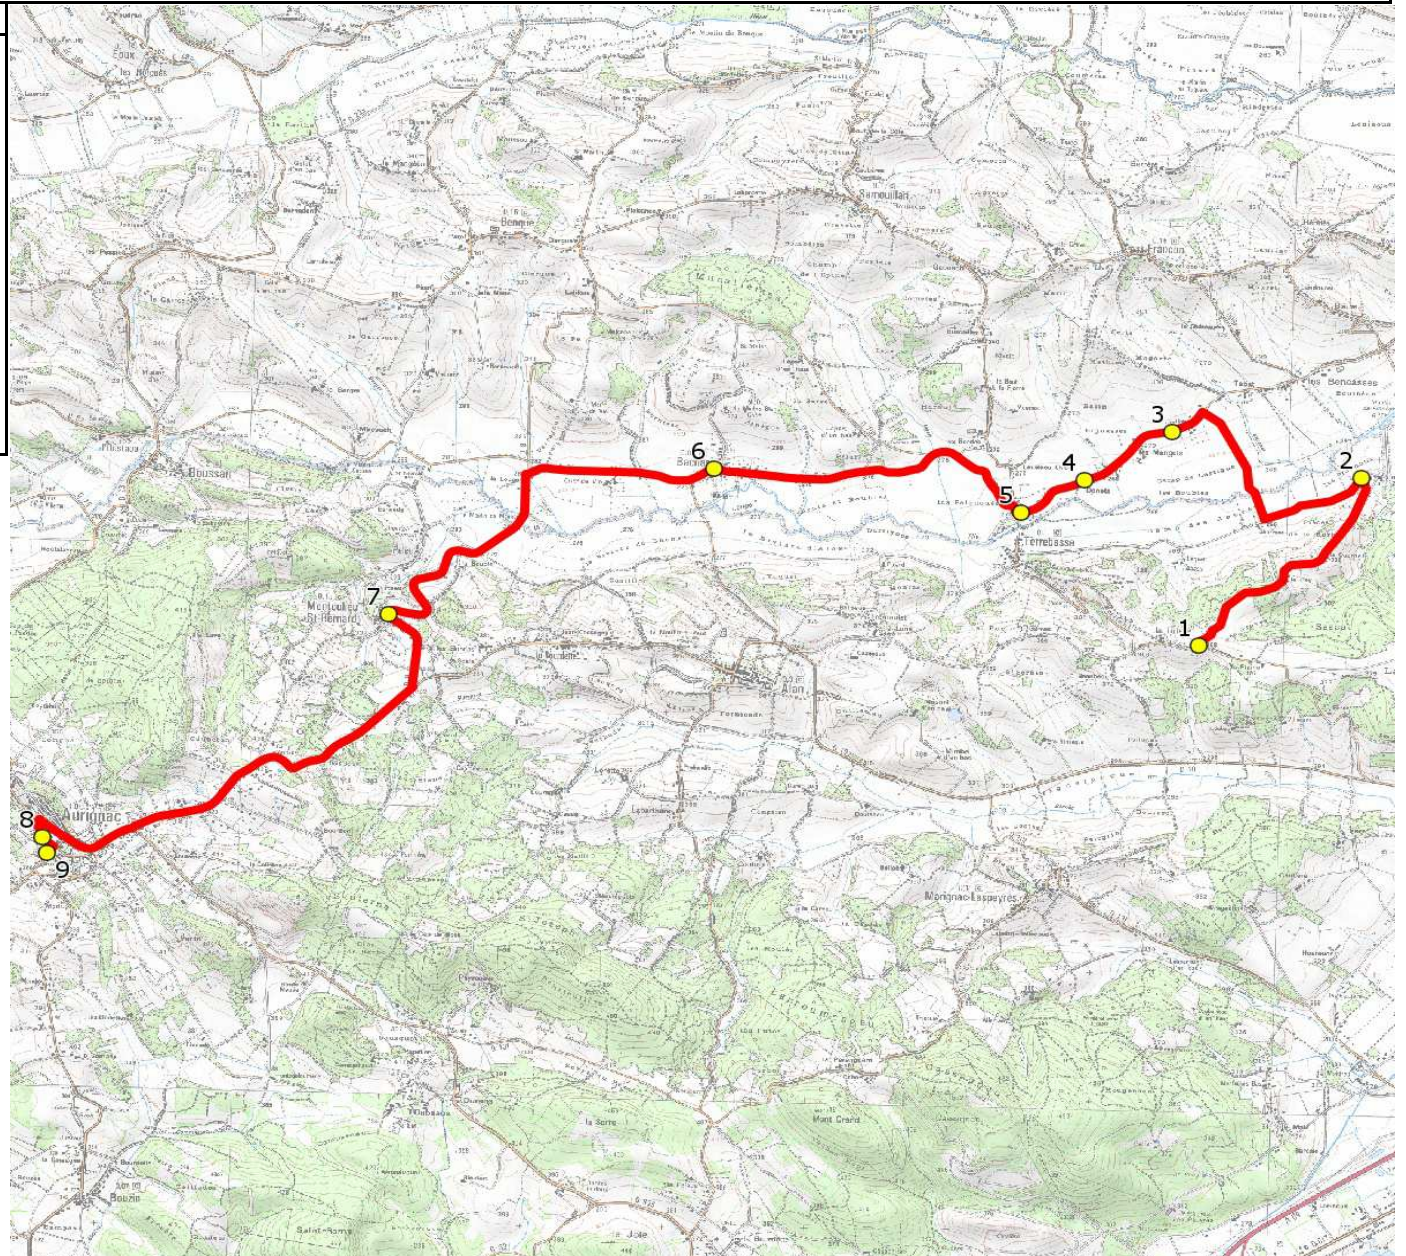

Mise à jour : 03/09/2018

Ligne : TERREBASSE-COLLEGE AURIGNAC

Ligne N° : S1120

Marché (année de notification-durée) : 2014-6

Transporteur : AUTOCARS ORTET

Km en charge : 15 Km

Nombre de places assises : 22 pl

Sous-traitant :

Année : 2014

ITINERAIRE INDICATIF (ALLER)	LMMJV--
TERREBASSE	
1. RD96/La Plaine	07:50
2. Burse	07:54
3. RD75/Libérat	07:58
4. Donets	07:59
5. Village	08:00
BACHAS	
6. ABCGn0960 Eglise	08:06
MONTOULIEU-SAINT-BERNARD	
7. Mairie/Eglise	08:12
AURIGNAC	
8. Ecole Elémentaire Jacques Prévert	08:17
9. Collège Emile Paul Vayssie	08:20

Sous-traitant :

Année : 2014

ITINERAIRE INDICATIF (RETOUR)	LM-JV--	Merc
AURIGNAC		
1. Ecole Elémentaire Jacques Prévert	16:50	12:25
2. Collège Emile Paul Vayssie	17:10	12:35
MONTOLIEU-SAINT-BERNARD		
3. Mairie/Eglise	17:15	12:40
BACHAS		
4. ABCGn0960 Eglise	17:21	12:46
TERREBASSE		
5. Village	17:27	12:52
6. Donets	17:28	12:53
7. RD75/Libérat	17:29	12:54
8. Burse	17:33	12:58
9. RD96/La Plaine	17:37	13:02