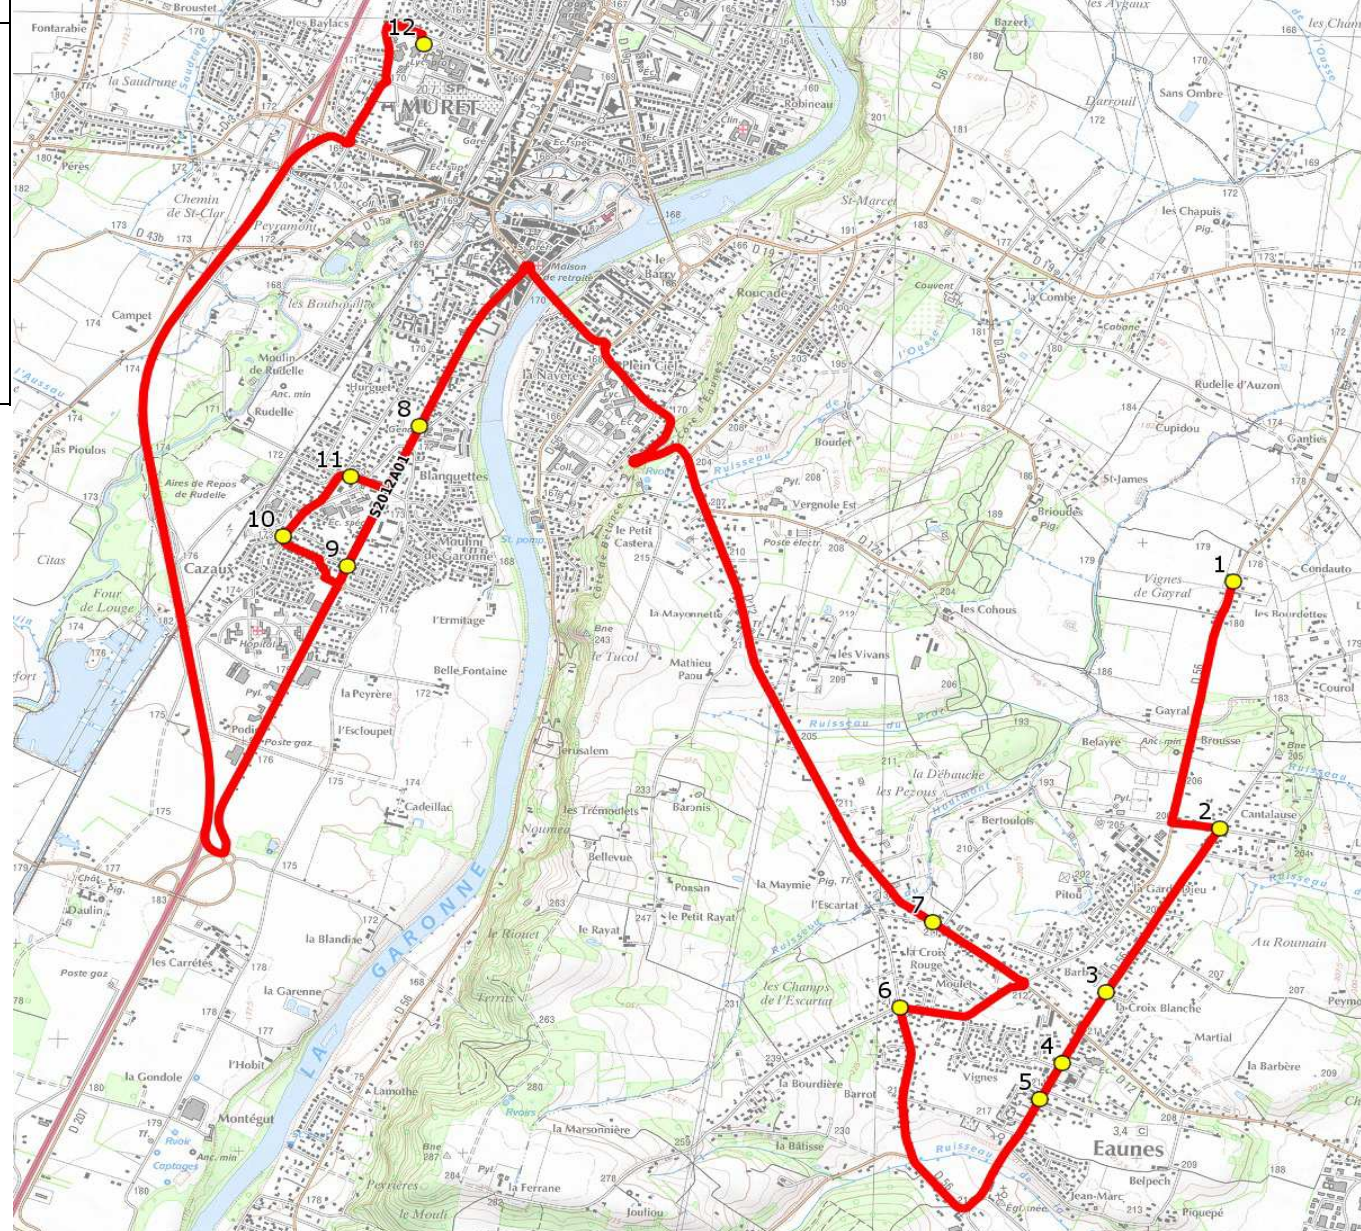

Mise à jour : 04/10/2018	Ligne : EAUNES-LP MURET	Ligne N° : S2012
Marché (année de notification-durée) : 2016-7	Transporteur : TRANSPORTS EN LAURAGAIS	Km en charge : 20 Km
Nombre de places assises : 59 pl	Sous-traitant : AUTOCARS ORTET	Année : 2014

ITINERAIRE INDICATIF (ALLER)	LMMJV--
EAUNES	
1. ABCDn0437 Ganties	07:15
2. Ch Tucaut/Ch Cantalause/AB	07:18
3. ABCD 1019 Chemin de Villate	07:20
4. ABCDn1556 Hermès	07:22
5. Av Mairie/Imp Gayard/AB	07:23
6. ABCDn1570 Croix Rouge	07:25
7. ABCDn0478 Bertoulots	07:27
MURET	
8. ABCDn0704 Gendarmerie	07:36
9. ABCDn0580 Débat Ponsan	07:37
10. ABCDn0451 Louis Pasteur	07:39
11. ABCDn0452 Rudelle	07:40
12. Lycée/LP Charles de Gaulle	08:05

DIRECTION DES TRANSPORTS

Mise à jour : 04/10/2018 Marché (année de notification-durée) : 2016-7 Nombre de places assises : 59 pl	Ligne : EAUNES-LP MURET Transporteur : TRANSPORTS EN LAURAGAIS Sous-traitant : AUTOCARS ORTET	Ligne N° : S2012 Km en charge : 21 Km Année : 2014
---	---	--

ITINERAIRE INDICATIF (RETOUR)	LM-JV--	Merc
MURET		
1. Lycée/LP Charles de Gaulle	17:35	13:30
2. ABCDn0580 Débat Ponsan	17:45	13:40
3. ABCDn0452 Rudelle	17:47	13:42
4. ABCDn0451 Louis Pasteur	17:49	13:44
5. ABCDn0704 Gendarmerie	17:53	13:48
EAUNES		
6. ABCDn0478 Bertoulots	18:04	13:59
7. ABCDn1570 Croix Rouge	18:06	14:01
8. Av Mairie/Imp Gayard/AB	18:08	14:03
9. ABCDn1556 Hermès	18:10	14:05
10. ABCD 1019 Chemin de Villate	18:12	14:07
11. Ch Tucaut/Ch Cantalause/AB	18:14	14:09
12. ABCDn0437 Ganties	18:17	14:12