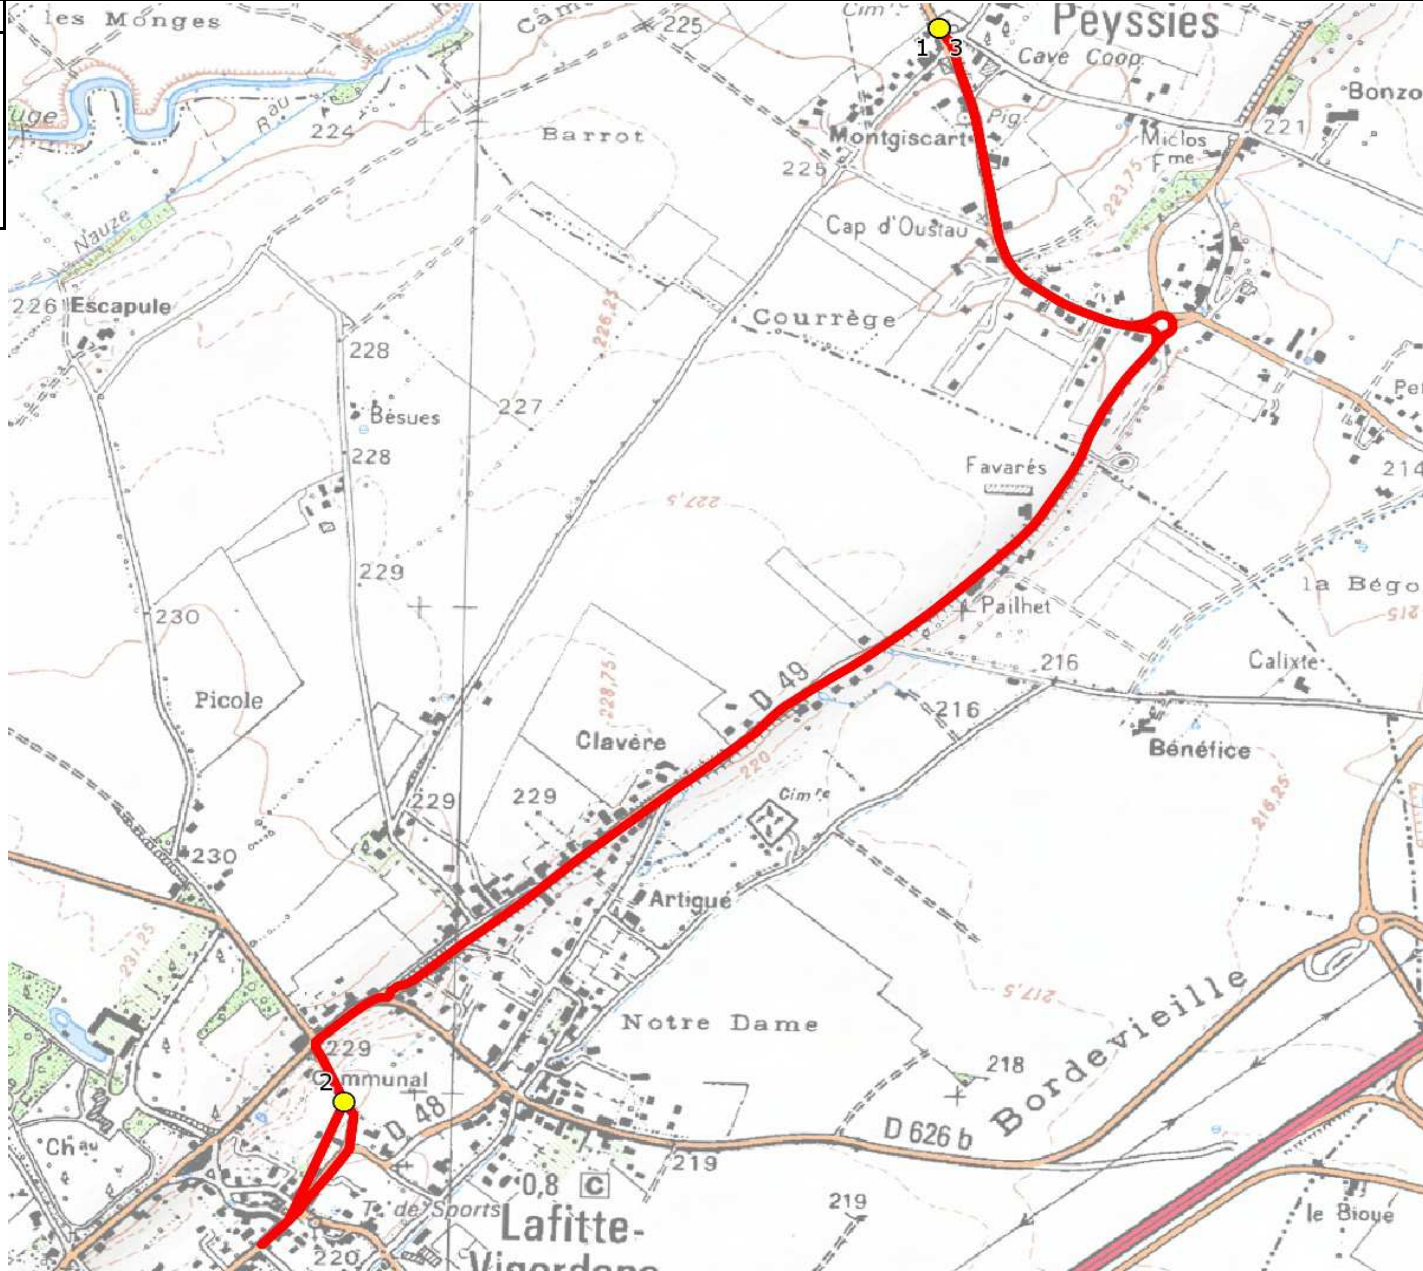

# DIRECTION DES TRANSPORTS

Mise à jour : 03/09/2018	Ligne : RPI PEYSSIES-LAFITTE VIGORDANE	Ligne N° : S2405
Marché (année de notification-durée) : 2016-3	Transporteur : VOYAGES VOLVESTRE PYRENEES	Km en charge : 8 Km
Nombre de places assises : 22 pl	Sous-traitant : AUTOCARS ORTET	Année : 2016

ITINERAIRE INDICATIF (ALLER)	LM-JV--
PEYSSIES	
1. Mairie/Eglise/Ecole	08:20
LAFITTE-VIGORDANE	
2. Ecole Maternelle	08:30
PEYSSIES	
3. Mairie/Eglise/Ecole	08:40 (1)

Renvoi/Nota :  
1 : Retour Accompagnant

ITINERAIRE INDICATIF (RETOUR)	LM-JV--
PEYSSIES	
1. Mairie/Eglise/Ecole	16:25
LAFITTE-VIGORDANE	
2. Ecole Maternelle	16:40
PEYSSIES	
3. Mairie/Eglise/Ecole	16:50