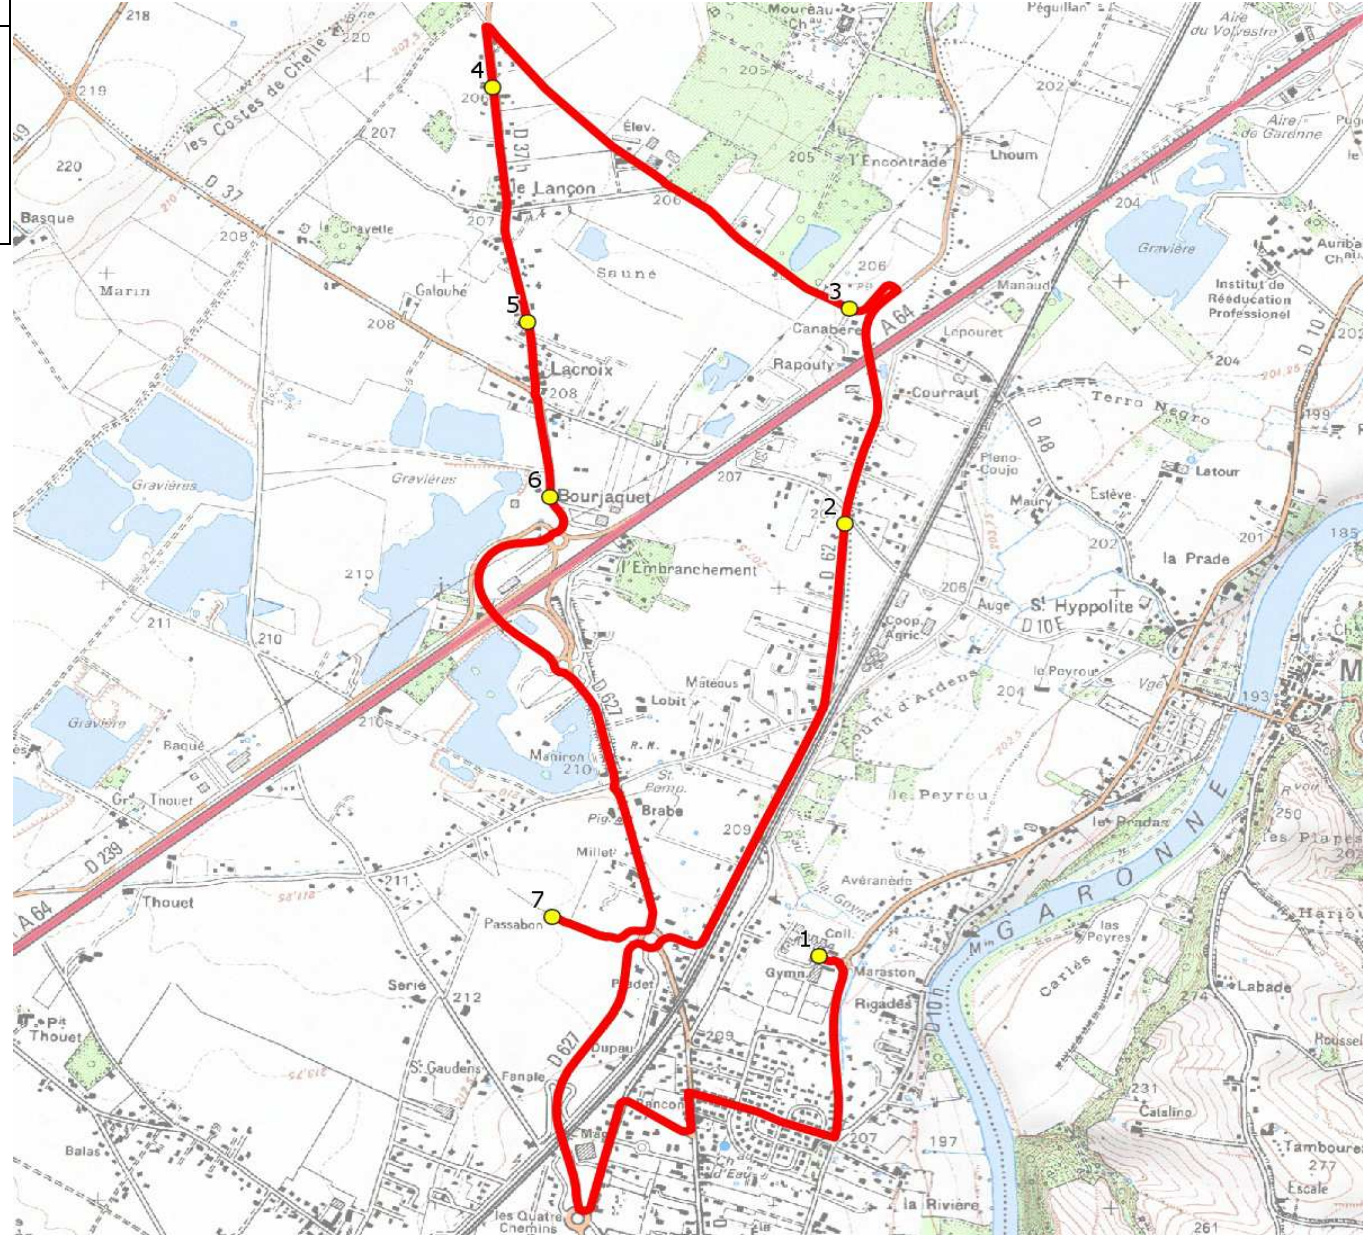

Mise à jour : 08/01/2018	Ligne : CARBONNE-ECOLE HELLE CARBONNE	Ligne N° : S2321 / 60K01
Marché (année de notification-durée) : 2013-7	Transporteur : AUTOCARS ORTET	Km en charge : 10 Km
Nombre de places assises : 59 pl	Sous-traitant :	Année : 2013

ITINERAIRE INDICATIF (ALLER)	LMMJV--
CARBONNE	
1. Collège André Abbal	08:25 (1)
2. RD10e/Rte Longages	08:33
3. Ch Canabère/Canabère	08:35
4. RD37h n°93	08:39
5. ABCDn1425 Le Lançon	08:41
6. RD37/Bourjaquet	08:43
7. Ecole Guy Hellé	08:50

Renvoi/Nota :

1 : Accompagnatrice

DIRECTION DES TRANSPORTS

Mise à jour : 08/01/2018	Ligne : CARBONNE-ECOLE HELLE CARBONNE	Ligne N° : S2321 / 60K01
Marché (année de notification-durée) : 2013-7	Transporteur : AUTOCARS ORTET	Km en charge : 11 Km
Nombre de places assises : 59 pl	Sous-traitant :	Année : 2013

ITINERAIRE INDICATIF (RETOUR) CARBONNE	LM-JV--	Merc
1. Ecole Guy Hellé	16:40	12:10
2. RD10e/Rte Longages	16:44	12:14
3. Ch Canabère/Canabère	16:46	12:16
4. RD37h n°93	16:49	12:19
5. ABCDn1425 Le Lançon	16:52	12:22
6. RD37/Bourjaquet	16:54	12:24
7. Collège André Abbal	17:02 (1)	12:32 (1)