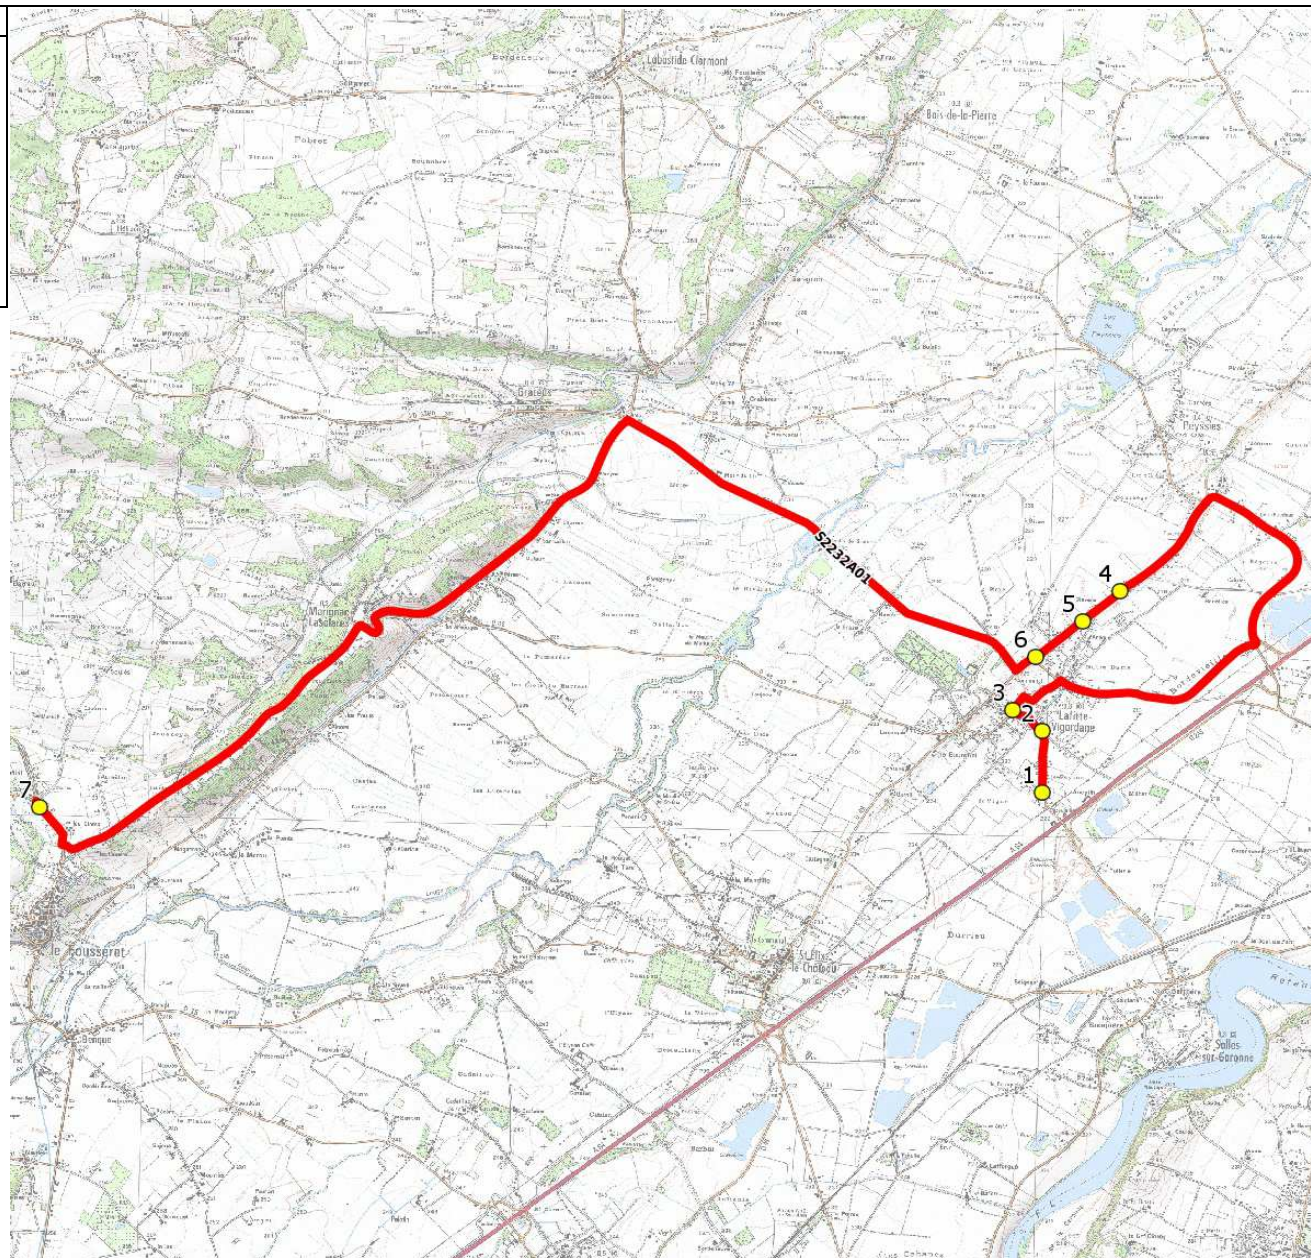

Mise à jour : 01/08/2017

Ligne : LAFITTE VIGORDANE-COLLEGE LE FOUSSERET

Ligne N° : S2232

Marché (année de notification-durée) : 2017-6

Transporteur : AUTOCARS ORTET

Km en charge : 18 Km

Nombre de places assises : 59 pl

Sous-traitant :

Année : 2017

ITINERAIRE INDICATIF (ALLER)	LMMJV--
LAFITTE-VIGORDANE	
1. ABCDn1595 LePeyron	08:05
2. RD10g/Salle des Fêtes	08:07
3. ABCDn1553 Mairie	08:08
4. RD49 n°51	08:14
5. RD49 n°25/Clavère	08:15
6. ABCDn0252 La Chapelle	08:17
LE FOUSSERET	
7. Collège Pierre & Marie Curie	08:35

Mise à jour : 01/08/2017

Ligne : LAFITTE VIGORDANE-COLLEGE LE FOUSSERET

Ligne N° : S2232

Marché (année de notification-durée) : 2017-6

Transporteur : AUTOCARS ORTET

Km en charge : 13 Km

Nombre de places assises : 59 pl

Sous-traitant :

Année : 2017

ITINERAIRE INDICATIF (RETOUR)	LM-JV--	Merc
LE FOUSSERET		
1. Collège Pierre & Marie Curie	17:05	12:45
LAFITTE-VIGORDANE		
2. ABCDn1595 LePeyron	17:20	13:00
3. RD10g/Salle des Fêtes	17:22	13:02
4. ABCDn1553 Mairie	17:23	13:03
5. ABCDn0252 La Chapelle	17:30	13:10
6. RD49 n°25/Clavère	17:32	13:12
7. RD49 n°51	17:34	13:14