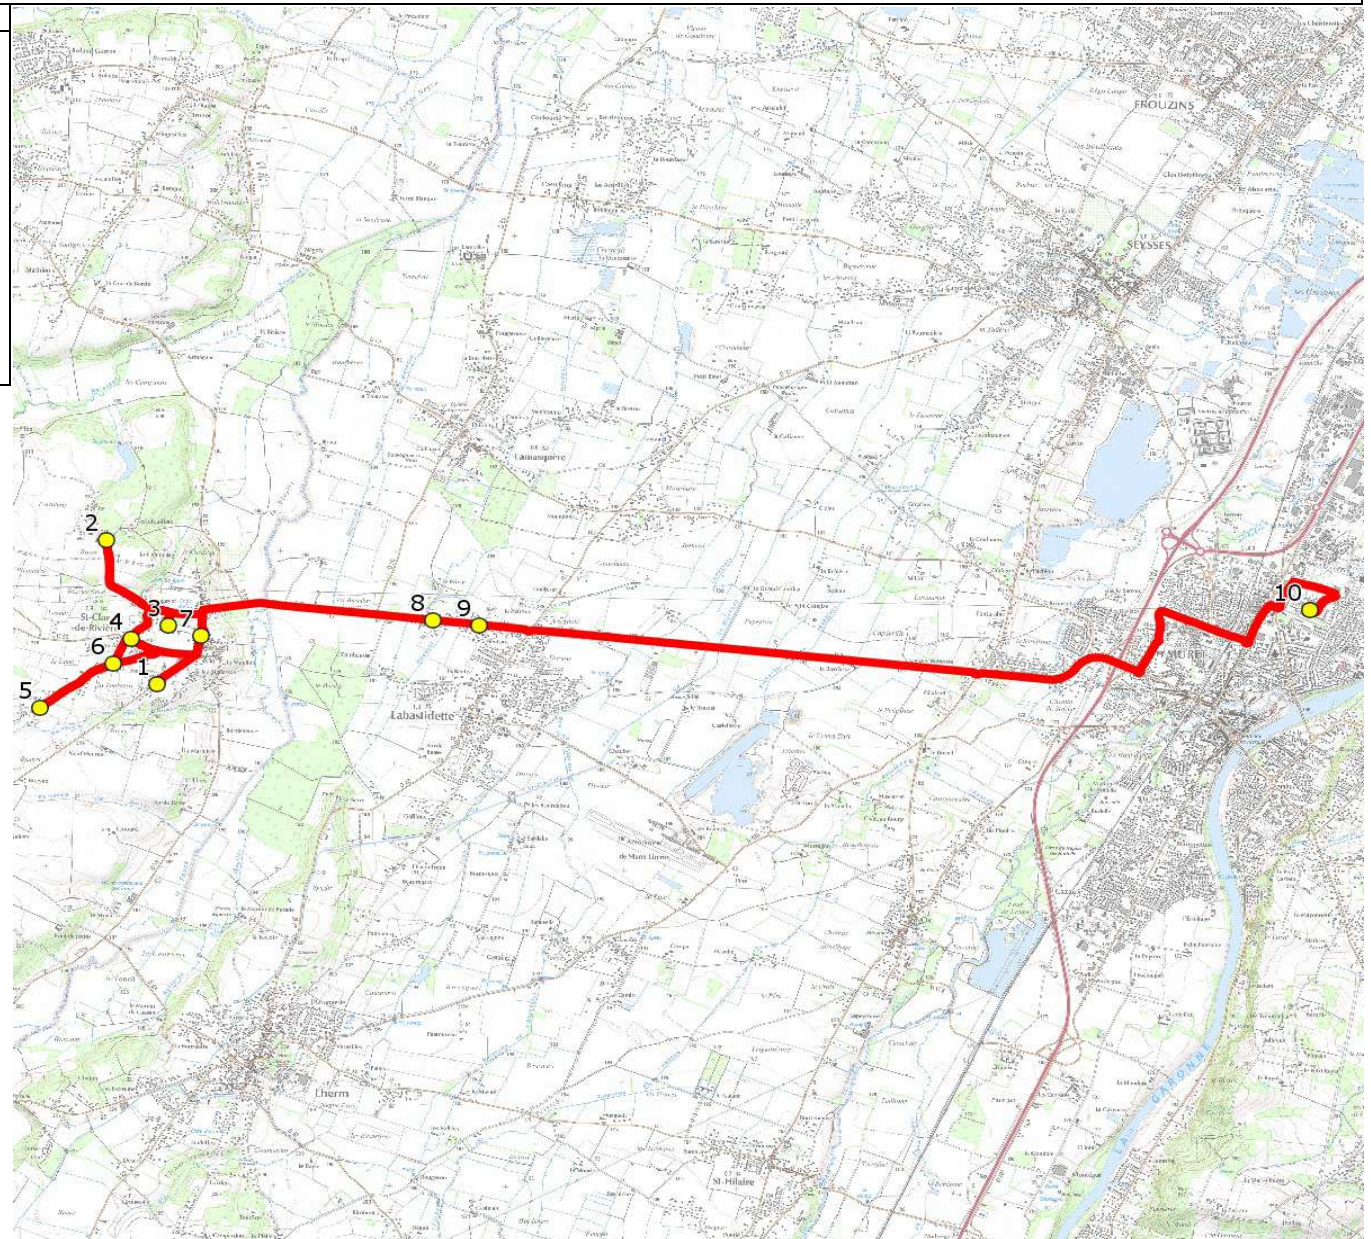

Mise à jour : 16/08/2018

Marché (année de notification-durée) : 2012-7

Nombre de places assises : 60 pl

Ligne : ST CLAR DE RIVIERE-COLLEGE PAULIN MURET

Transporteur : AUTOCARS ORTET

Sous-traitant :

Ligne N° : S2176 / 60P04

Km en charge : 19 Km

Année : 2012

ITINERAIRE INDICATIF (ALLER)	LMMJV--
SAINT-CLAR-DE-RIVIERE	
1. Abrisbus Lanauze	07:32
2. Ch Piton	07:37
3. Parking Ecoles/R Cèdres	07:40
4. ABCDn1666 Bartichoun	07:43
5. Ch Gare/Stade	07:46
6. Ch Gare/Ch Ruelle	07:48
7. Poteaux Mairie	07:52
LABASTIDETTE	
8. Abrisbus _Cabanac	07:56
9. Abrisbus _Denton	07:57
MURET	
10. Collège Louisa Paulin	08:20

Mise à jour : 16/08/2018

Ligne : ST CLAR DE RIVIERE-COLLEGE PAULIN MURET

Ligne N° : S2176 / 60P04

Marché (année de notification-durée) : 2012-7

Transporteur : AUTOCARS ORTET

Km en charge : 19 Km

Nombre de places assises : 60 pl

Sous-traitant :

Année : 2012

ITINERAIRE INDICATIF (RETOUR)	LM-JV--	Merc
MURET		
1. Collège Louisa Paulin	17:10	13:30
LABASTIDETTE		
2. Aribus_Denton	17:24	13:44
3. Aribus_Cabanac	17:25	13:45
SAINT-CLAR-DE-RIVIERE		
4. Poteaux Mairie	17:28	13:48
5. Ch Gare/Ch Ruelle	17:31	13:51
6. Ch Gare/Stade	17:33	13:53
7. ABCDn1666 Bartichoun	17:37	13:57
8. Parking Ecoles/R Cèdres	17:39	13:59
9. Ch Piton	17:43	14:03
10. Poteaux Lanauze	17:48	14:08