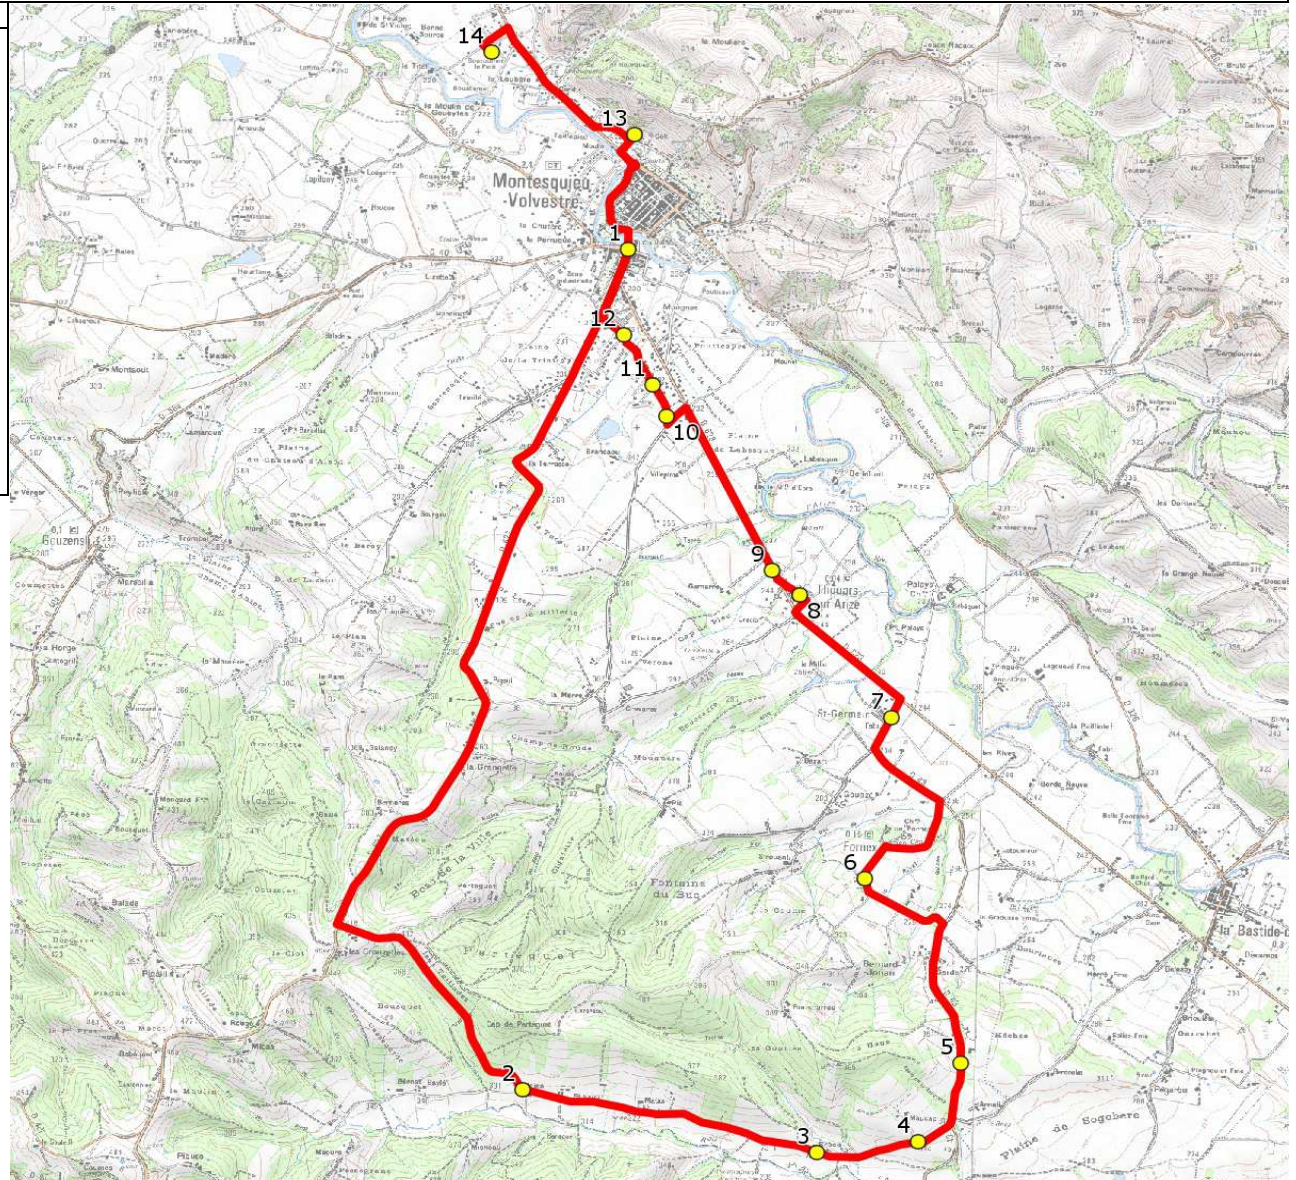

Mise à jour : 15/08/2015

Circuit : FORNEX-COLLEGE&EC.MONTESQUIEU VOLVESTRE

Circuit N° : S2142 / 60Q02

Marché (année de notification-durée) : 2012-7

Transporteur : ORTET

Km en charge : 21 Km

Nombre de places : 23 pl

Véhicule : MERCEDES / -

Année : 2012

ITINERAIRE INDICATIF (ALLER)	LMMJV--
MONTESQUIEU-VOLVESTRE	
1. ABCGn1199 Place Brindejonc FORNEX	07:45 (1)
2. Gajan	07:55
3. Broco	07:58
4. Maucap	08:00
5. RD43/Avant Bernardin	08:01
6. Village	08:04
7. Entreprise Socomex THOUARS-SUR-ARIZE	08:06
8. Village/Stabulation	08:08
9. RD628/Camp del Rey MONTESQUIEU-VOLVESTRE	08:09
10. Ch Débat Brancaou/Brancaou	08:12
11. Ch Débat Brancaou/Scierie	08:13
12. Ch Débat Brancaou n°37	08:14
13. Collège Stella Blandy	08:20
14. Ecole Élémentaire	08:25

Renvoi/Nota :

1 : Accompagnatrice

Mise à jour : 15/08/2015

Circuit : FORNEX-COLLEGE&EC.MONTESQUIEU VOLVESTRE

Circuit N° : S2142 / 60Q02

Marché (année de notification-durée) : 2012-7

Transporteur : ORTET

Km en charge : 21 Km

Nombre de places : 23 pl

Véhicule : MERCEDES / -

Année : 2012

ITINERAIRE INDICATIF (RETOUR)	LM-JV--	Merc
MONTESQUIEU-VOLVESTRE		
1. Ecole Elémentaire	16:55	12:20
2. Collège Stella Blandy	17:10	12:40
FORNEX		
3. Gajan	17:24	12:54
4. Broco	17:27	12:57
5. Maucap	17:29	12:59
6. RD43/Avant Bernardin	17:30	13:00
7. Village	17:33	13:03
8. Entreprise Socomex	17:35	13:05
THOUARS-SUR-ARIZE		
9. Village/Stabulation	17:37	13:07
10. RD628/Camp del Rey	17:38	13:08
MONTESQUIEU-VOLVESTRE		
11. Ch Débat Brancaou/Brancaou	17:41	13:11
12. Ch Débat Brancaou/Scierie	17:42	13:12
13. Ch Débat Brancaou n°37	17:43	13:13
14. ABCGn1199 Place Brindejonc	17:45	13:15