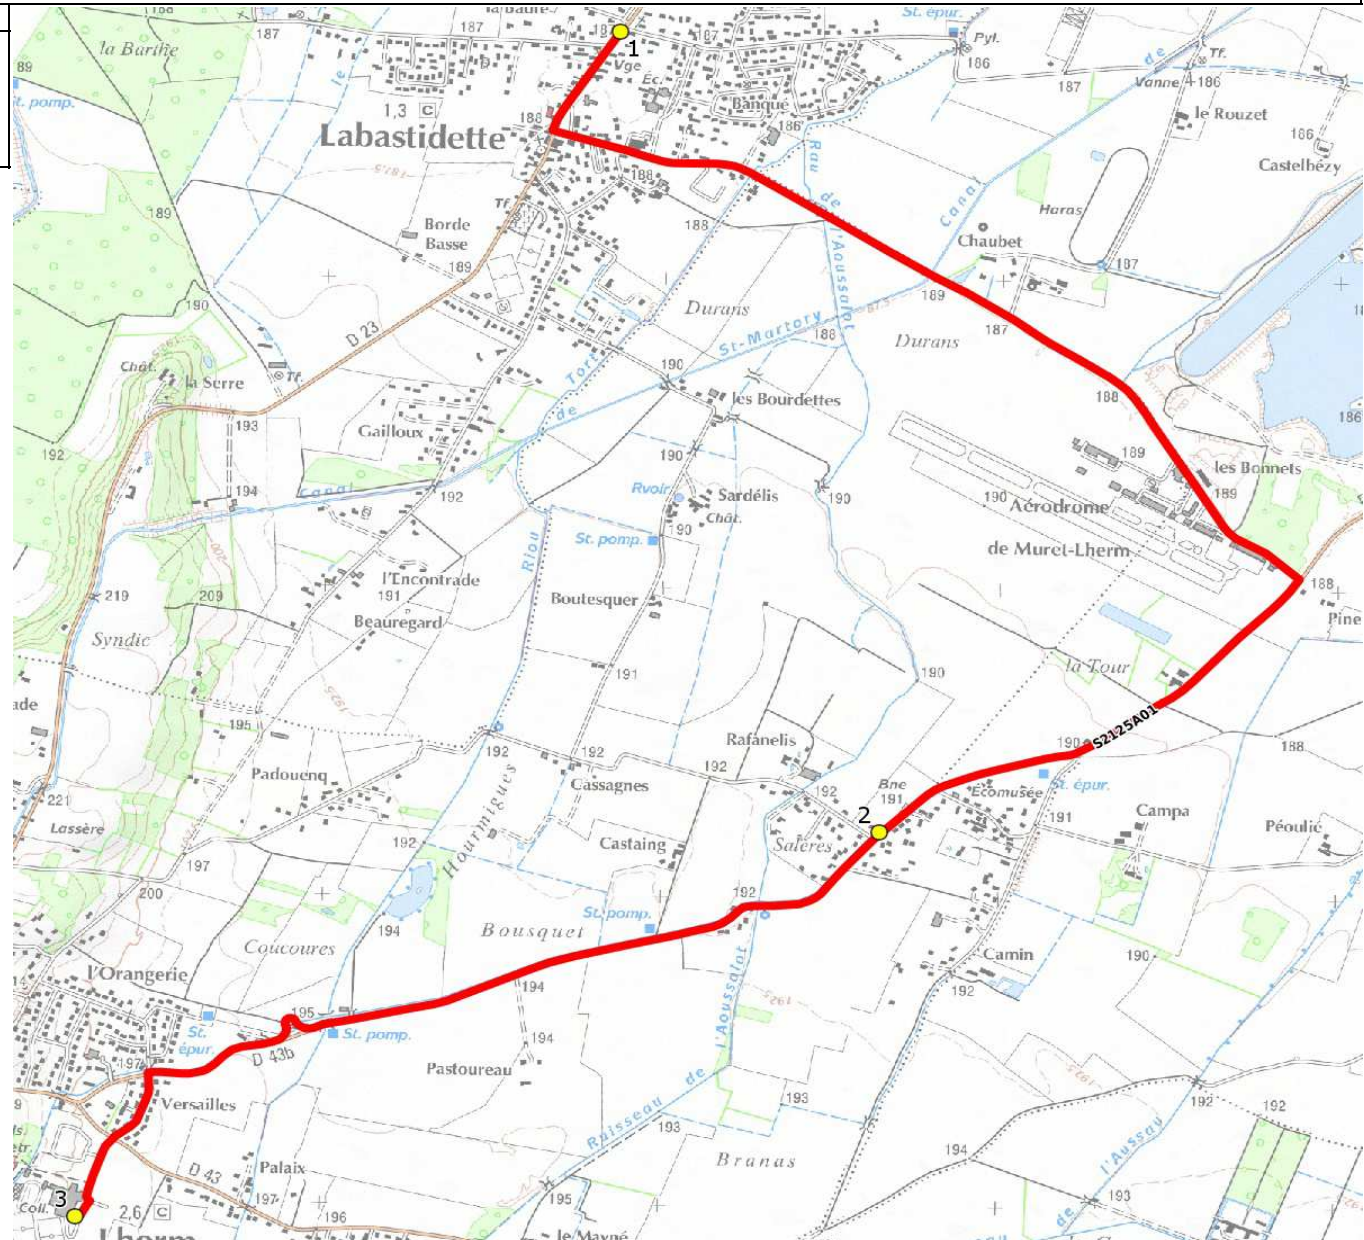

Mise à jour : 22/08/2017

Ligne : LABASTIDETTE-COLLEGE LHERM

Ligne N° : S2125 / 60B05

Marché (année de notification-durée) : 2012-7

Transporteur : AUTOCARS ORTET

Km en charge : 8 Km

Nombre de places assises : 59 pl

Sous-traitant :

Année : 2012

ITINERAIRE INDICATIF (ALLER)	LMMJV--
LABASTIDETTE	
1. RD23/Boulodrome/PCD Banqué LHERM	08:05 (1)
2. Rte Aérodrome/Branas/AHC	08:15
3. Collège Flora Tristan	08:20

Renvoi/Nota :

1 : Arrêt à effectuer Matin & Soir côté Boulodrome

Mise à jour : 22/08/2017

Marché (année de notification-durée) : 2012-7

Nombre de places assises : 59 pl

Ligne : LABASTIDETTE-COLLEGE LHERM

Transporteur : AUTOCARS ORTET

Sous-traitant :

Ligne N° : S2125 / 60B05

Km en charge : 9 Km

Année : 2012

ITINERAIRE INDICATIF (RETOUR)	LM-JV--	Merc
LHERM		
1. Collège Flora Tristan	17:10	13:30
2. Atribus _Branas	17:15	13:35
3. ABCDn1463 Français	17:17	13:37
LABASTIDETTE		
4. RD23/Boulodrome/PCD Banqué	17:28	13:48